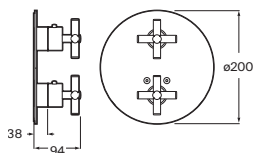

Grifería termostática empotrable para baño-ducha

Con desviador-regulador de caudal

Cromado **A5A0643C00** € 796,00

Según tipo de instalación deberá colocarse una llave de paso