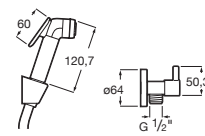

Be Fresh One

Kit ducha para bidé 1 salida

Incluye ducha de mano, soporte de ducha, llave de paso y flexible metálico

Cromado **A5B9M30C00** € 148,00