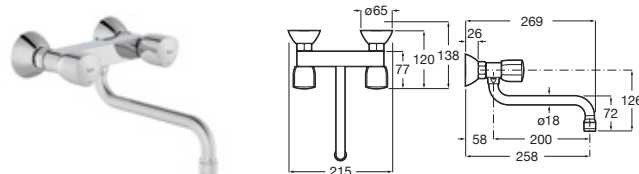

Brava

Grifería mural para cocina
Con caño superior giratorio y aireador

Cromado **A5A748EC00** €107,00

Brava

Grifería mural para cocina o lavadero
Con caño inferior giratorio y aireador

Cromado **A5A768EC00** €107,00