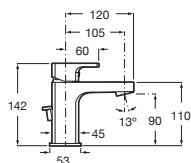

L90 C*

Grifería para lavabo*

Con desagüe automático y enlaces de alimentación flexibles

Cromado **A5A3A01C00** € 235,00

Grifería para lavabo con cuerpo liso*

Con enlaces de alimentación flexibles. Incluye desagüe click-clack

Cromado **A5A3B01C00** € 235,00

Grifería para lavabo con caño mezzo y cuerpo liso*

Con enlaces de alimentación flexibles. Incluye desagüe click-clack

Cromado **A5A3C01C00** € 385,00

Grifería para bidé*

Con regulador de chorro a rótula, desagüe automático y enlaces de alimentación flexibles

Cromado **A5A6A01C00** € 255,00