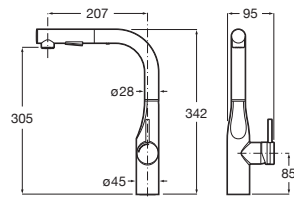

Griferías para cocina

Glera

Grifería para cocina

Con caño recto giratorio, ducha dos funciones extraíble y enlaces de alimentación flexibles. Apertura en agua fría

Cromado	A5A854DC00	€ 309,00
Acabado acero inoxidable	A5A854DSM0	€ 468,00