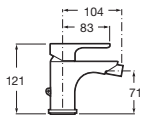

Grifería para bidé

Con regulador de chorro a rótula, desagüe automático y enlaces de alimentación flexibles

Cromado	A5A6A09C00	€ 139,00