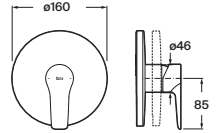

Grifería empotrable para ducha
Conjunto completo

Cromado	A5A228GC00	€156,00
Negro mate	A5A228GNB0	€203,00