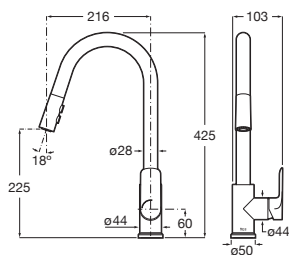

Cala

Grifería para cocina

Con caño giratorio, ducha dos funciones extraíble y enlaces de alimentación flexibles. Apertura en agua fría

Cromado	A5A816EC00	€ 255,00
Negro mate	A5A816ENB0	€ 356,00