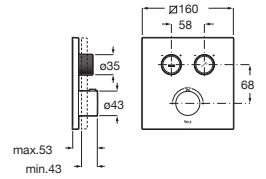

T-3000 Round

Grifería termostática empotrable para baño-ducha con regulador de caudal

A completar con Roca Box ref. A525869403

Cromado	A5A2K09C00	€ 524,00
Acabados Everlux	A5A2K09..0	€ 785,00
Acabados mate	A5A2K09..0	€ 735,00