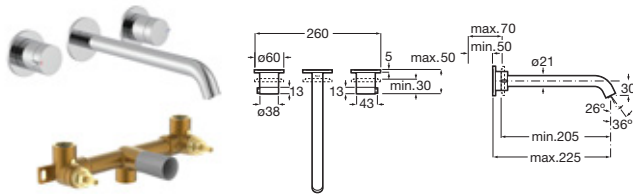

Ona

N Acabados Grafito cepillado, Cobre cepillado

Grifería empotrable para lavabo

Longitud de caño 230 mm. A completar con cuerpo empotrable

Cromado	A5A479EC00	€ 313,00
Acabados Everlux	A5A479E..0	€ 468,00
Acabados mate	A5A479E..0	€ 433,00
Cuerpo empotrable	A5E4601C00	€ 95,50

Grifería para bidé

Con regulador de chorro a rótula, desagüe automático y enlaces de alimentación flexibles

Cromado	A5A609EC00	€ 163,00
Acabados Everlux	A5A609E..0	€ 245,00
Acabados mate	A5A609E..0	€ 232,00

Grifería para bidé con cuerpo liso

Con regulador de chorro a rótula y enlaces de alimentación flexibles

Cromado	A5A629EC00	€ 159,00
Acabados Everlux	A5A629E..0	€ 241,00
Acabados mate	A5A629E..0	€ 227,00