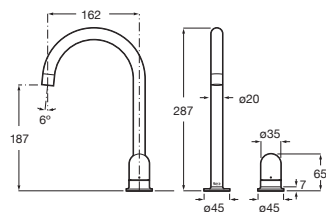

Grifería para lavabo con maneta de repisa

Con aireador y enlaces de alimentación flexibles. No incluye desagüe click-clack*. Maneta Dome

Cromado	A5A3W3FC00	€ 240,00
Negro Titanio	A5A3W3FCN0	€ 336,00
Colores Nu	A5A3W3F.0	€ 336,00