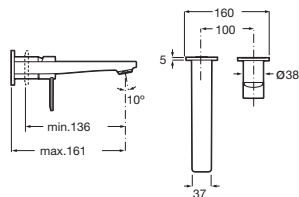

Targa

N Acabado Grafito cepillado

Grifería para lavabo

Con aireador, desagüe automático y enlaces de alimentación flexibles

Cromado **A5A305FC00** € 156,00

Grifería para lavabo con cuerpo liso

Con aireador y enlaces de alimentación flexibles

Cromado **A5A325FC00** € 132,00

Acabados Everlux **A5A325F..0** € 197,00

Acabados mate **A5A325F..0** € 185,00

Grifería para lavabo con cuerpo liso

Con aireador y enlaces de alimentación flexibles

Cromado **A5A405FC00** € 221,00

Acabados Everlux **A5A405F..0** € 329,00

Acabados mate **A5A405F..0** € 308,00

Grifería para lavabo con caño alto y cuerpo liso

Con aireador y enlaces de alimentación flexibles

Cromado **A5A345FC00** € 327,00

Acabados Everlux **A5A345F..0** € 489,00

Acabados mate **A5A345F..0** € 457,00

Grifería empotrable para lavabo

A completar con cuerpo empotrable

Cromado **A5A355FC00** € 239,00

Acabados Everlux **A5A355F..0** € 357,00

Acabados mate **A5A355F..0** € 333,00

Cuerpo empotrable Cromado **A5E3503C00** € 91,60

Acabados Everlux **A5E3503..0** € 137,00

Acabados mate **A5E3503..0** € 129,00

Grifería para bidé

Con regulador de chorro a rótula, desagüe automático y enlaces de alimentación flexibles

Cromado **A5A605FC00** € 179,00