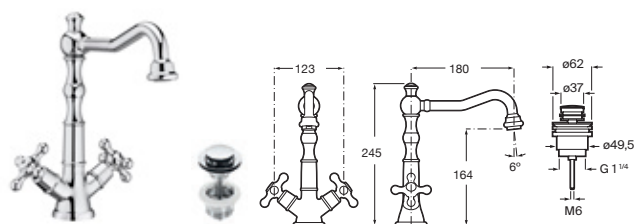

Cromado **A5A304BC00** € 209,00

Grifería para lavabo con cuerpo liso
Con aireador, desagüe click-clack y enlaces de alimentación flexibles

Cromado **A5A3A4BC00** € 183,00

Grifería para lavabo con caño alto y cuerpo liso
Con caño alto giratorio, aireador, desagüe click-clack y enlaces de alimentación flexibles