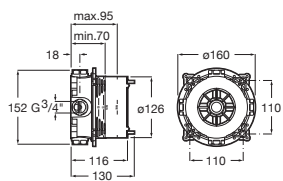

RocaBox Universal

Rocabox Universal **A525869403** € 155,00

Kit prolongación interna (20 mm) **A525564303** € 140,00

Kit florón Round de alargó (20 mm) **A525564600** € 107,00

Kit florón Square de alargó (20 mm) **A525564700** € 107,00