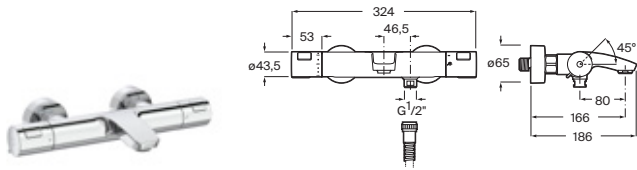

Cromado **A5A064FC00** € 188,00

Grifería empotrable para ducha

Conjunto completo

Cromado **A5A224FC00** € 140,00

Victoria Plus

Grifería termostática exterior para baño-ducha
Con desviador-regulador de caudal