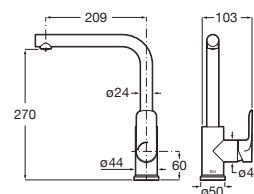

Cala

Grifería para cocina

Con caño giratorio, aireador y enlaces de alimentación flexibles. Apertura en agua fría

Cromado	A5A836EC00	€ 175,00
Negro mate	A5A836ENB0	€ 263,00