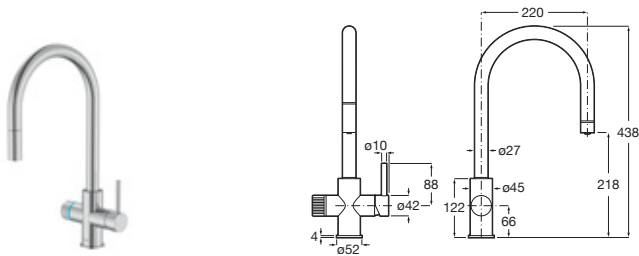

Griferías para cocina

Roca Aquafy® 2 vías

Grifería para cocina con función filtro de agua de 2 vías
Con caño extraíble y giratorio. Incluye cartucho de filtración de 5 etapas

Cromado	A5A8D3GC00	€ 468,00
Acero inoxidable	A5A8D3GSMO	€ 703,00
Negro mate	A5A8D3GNB0	€ 656,00