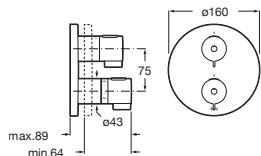

T-500

Grifería termostática empotrable para baño-ducha

A completar con Roca Box ref. A525869403

Cromado	A5A0C18C00	€ 281,00
Acabados Everlux	A5A0C18..0	€ 420,00
Acabados mate	A5A0C18..0	€ 393,00