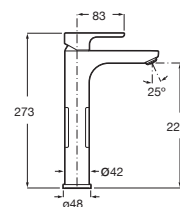

Con aireador y enlaces de alimentación flexibles

Cromado **A5A3B09C00** € 141,00

Grifería para lavabo con caño alto

Con aireador, desagüe automático y enlaces de alimentación flexibles

Cromado **A5A3C09C00** € 219,00