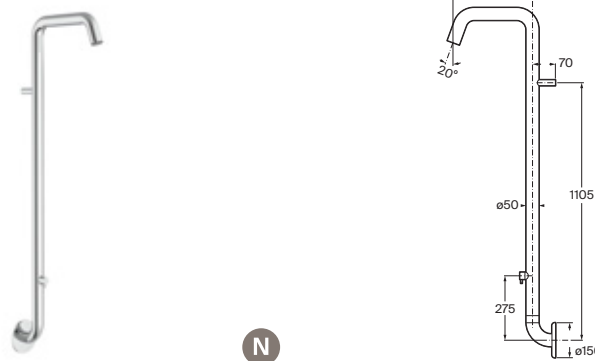

Pool-W

Columna de ducha empotrada para piscina

De acero inoxidable AISI 316L, con mezclador monomando	A5A2Y79SM0	€ 1.648,00