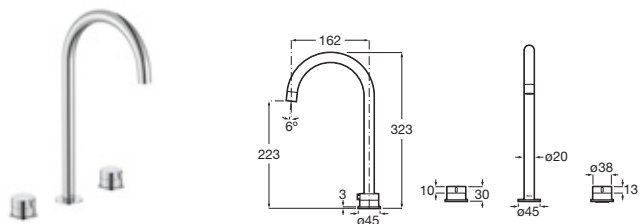

Ona

N Acabados Grafito cepillado, Cobre cepillado

Grifería bimando para lavabo

Con caño central de 323 mm, aireador y enlaces de alimentación flexibles

Cromado	A5A379EC00	€ 291,00
Acabados Everlux	A5A379E..0	€ 433,00
Acabados mate	A5A379E..0	€ 408,00