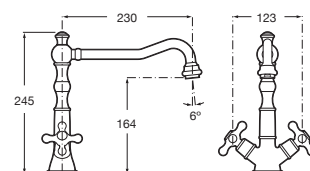

Carmen

Grifería para cocina

Con caño alto giratorio, aireador y enlaces de alimentación flexibles

Cromado **A5A844BC00** € 243,00