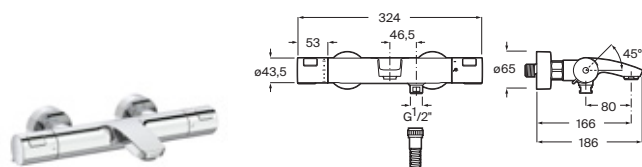

T-500

Grifería termostática exterior para baño-ducha

Con desviador-regulador de caudal

Cromado	A5A1E18C00	€ 256,00
Acabados Everlux	A5A1E18..0	€ 385,00
Acabados mate	A5A1E18..0	€ 360,00