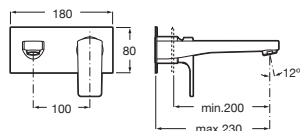

Grifería empotrable para lavabo*

No incluye desagüe. A completar con cuerpo empotrable universal

Cromado **A5A3L20C00** € 305,00

Cuerpo empotrable universal **A525220603** € 93,10