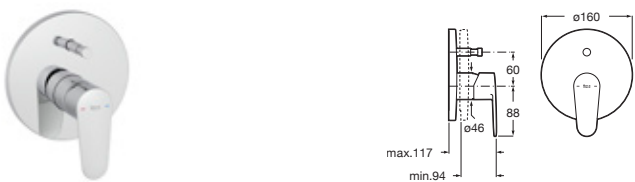

Grifería empotrable para baño-ducha

Conjunto completo

Cromado **A5A064FC00** € 188,00