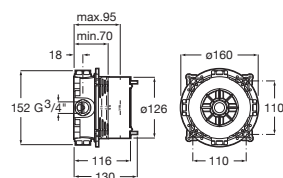

Cromado **A5A2C88C00** € 423,00

RocaBox Universal

Rocabox Universal	A525869403	€ 155,00
Kit prolongación interna (20 mm)	A525564303	€ 140,00
Kit florón Round de alargó (20 mm)	A525564600	€ 107,00
Kit florón Square de alargó (20 mm)	A525564700	€ 107,00