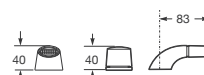

Grifería monomando de repisa para lavabo

Con desagüe automático compatible con lavabos de orificios de grifería de 30,5 mm (Ref. A327760..0 y Ref. A327761..0) y con las encimeras de vidrio tintado de los muebles Armani/Casa - Island

Chrome	A5A3876C00	€ 722,00
Greige	A5A3876VCO	€ 792,00
Nero	A5A3876VGO	€ 968,00
Brushed steel	A5A3876VSO	€ 792,00