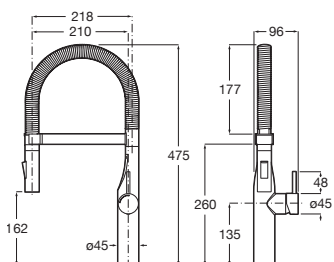

Glera Pro

Grifería para cocina

Con caño curvo metalizado en forma de muelle, flexible, giratorio, ducha dos funciones con acople magnético y enlaces de alimentación flexibles. Apertura en agua fría

Cromado **A5A8A4DC00** € 312,00