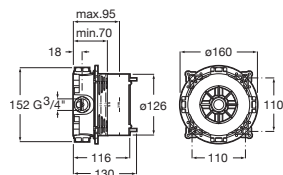

RocaBox Universal

Rocabox Universal	A525869403	€ 155,00
Kit prolongación interna (20 mm)	A525564303	€ 140,00
Kit florón Round de alargó (20 mm)	A525564600	€ 107,00
Kit florón Square de alargó (20 mm)	A525564700	€ 107,00