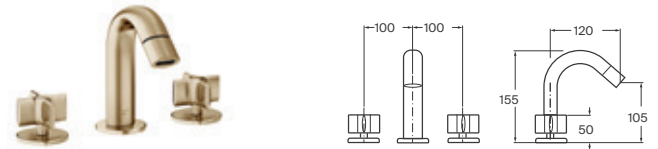

Grifería bimando de repisa para bidé
para bidé de 3 orificios con caño central y desagüe automático

Chrome	A5A7176C00	€ 576,00
Greige	A5A7176VCO	€ 614,00
Brushed steel	A5A7176VSO	€ 614,00