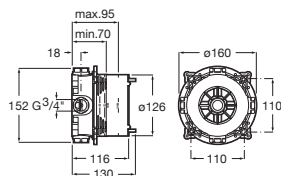

RocaBox Universal

Rocabox Universal	A525869403	€ 155,00
Kit prolongación interna (20 mm)	A525564303	€ 140,00
Kit florón Round de alargó (20 mm)	A525564600	€ 107,00
Kit florón Square de alargó (20 mm)	A525564700	€ 107,00