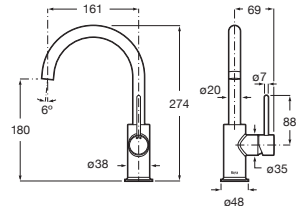

Grifería para lavabo con cuerpo liso con maneta lateral

Con aireador y enlaces de alimentación flexibles. No incluye desagüe click-clack*. Maneta Pin

Cromado	A5A4A3FC00	€ 196,00
Negro Titanio	A5A4A3FCN0	€ 276,00