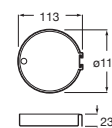

Jabonera

Cromada	A5B5150C00	€ 16,50

Traslúcida	A5B5150TP0	€ 18,30