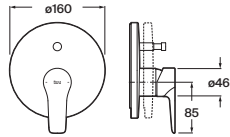

Monodin N

Grifería empotrable para baño-ducha
Conjunto completo

Cromado	A5A068GC00	€193,00
Negro mate	A5A068GNB0	€253,00