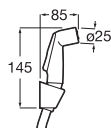

Conjuntos de ducha para bidé

Be Fresh One

Kit ducha para bidé 1 salida Auto-stop

Incluye ducha de mano, soporte de ducha con auto-stop, toma de agua y flexible metálico

Cromado **A5B9D30C00** €106,00

Be Fresh One

Kit ducha para bidé 2 salidas Auto-Stop

Incluye ducha de mano, soporte de ducha con auto-stop, toma de agua y flexible metálico

Cromado **A5B9N30C00** €148,00

Be Fresh Go

Kit ducha para bidé 1 salida

Incluye ducha de mano, soporte de ducha y flexible metálico

Cromado **A5B9130C00** €47,10

Acabados Everlux **A5B9130..0** €136,00

Negro mate **A5B9130NBO** €119,00

CO CN RG NM NB

Be Fresh Go

Kit ducha para bidé 1 salida Auto-stop

Incluye ducha de mano, soporte de ducha con auto-stop, toma de agua y flexible metálico

Cromado **A5B9230C00** €74,50