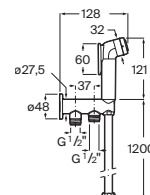

Be Fresh One

Kit ducha para bidé 2 salidas Auto-Stop

Incluye ducha de mano, soporte de ducha con auto-stop, toma de agua y flexible metálico

Cromado **A5B9N30C00** €148,00