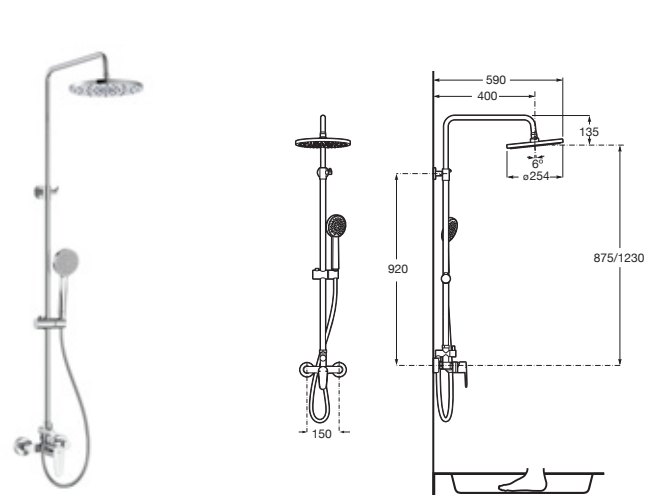

Victoria-M Plus

Columna para ducha monomando

Con altura regulable de 855 a 1230 mm

Cromado **A5A9A4FC00** € 395,00