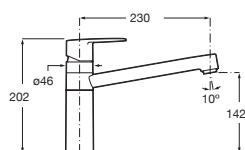

Cromado **A5A8E4FC00** € 91,20

Victoria Plus

Grifería para cocina

Con caño alto giratorio y enlaces de alimentación flexibles

Cromado **A5A844FC00** € 103,00

Victoria Plus

Grifería para cocina

Con caño superior giratorio y aireador