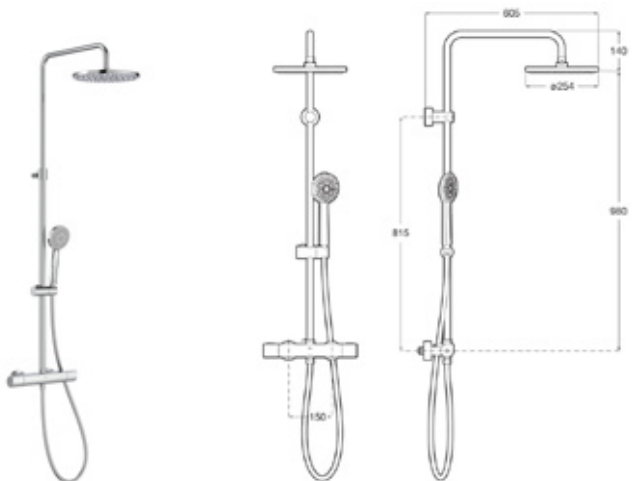

Columnas de ducha termostáticas

Even-T Square

Columna termostática para ducha

Con altura regulable de 800 a 1175 mm y brazo de ducha orientable

Cromado **A5A202EC00** € 661,00

Even-T Round

Columna termostática para ducha

Con altura regulable de 800 a 1175 mm y brazo de ducha orientable

Cromado **A5A9A2EC00** € 632,00

Even-T Round

Columna termostática para ducha

Acabados Everlux **A5A9A2E..2** € 949,00

Victoria-T Baño-ducha Plus