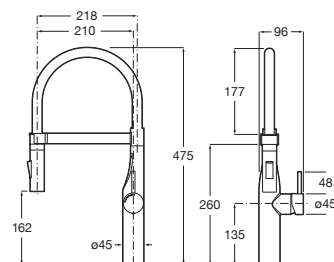

Glera Pro

Grifería para cocina

Con caño curvo de caucho negro, flexible, giratorio, ducha dos funciones con acople magnético y enlaces de alimentación flexibles. Apertura en agua fría

Cromado **A5A884DC00** € 312,00