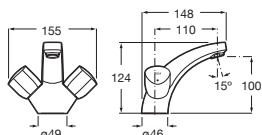

Brava

Grifería para lavabo con cuerpo liso
Con aireador y enlaces de alimentación flexibles

Cromado	A5A318EC00	€ 75,50