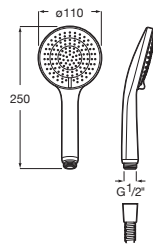

Carmen

Ducha de mano
Con una función: Rain

Cromado	A5B114BC00	€ 51,30
---------	-------------------	---------

Sensum

Ducha de mano Sensum Round 110/3
3 funciones: Rain, Tonic, Pulse

Caudal 6L	Cromado	A5BG109C00	€ 38,90
	Acabados mate	A5BG109..0	€ 54,40