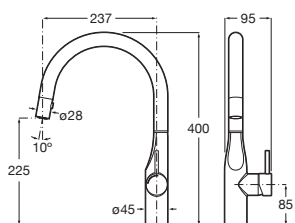

Cromado **A5A884DC00** € 312,00

Glera

Grifería para cocina

Con caño curvo, giratorio, ducha dos funciones extraíble y enlaces de alimentación flexibles. Apertura en agua fría

Cromado **A5A814DC00** € 309,00