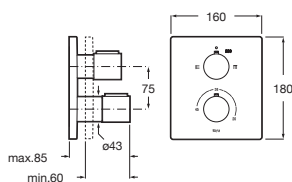

Grifería termostática empotrable para baño- ducha
A completar con RocaBox ref. A525869403

Cromado **A5AOC88C00** € 484,00