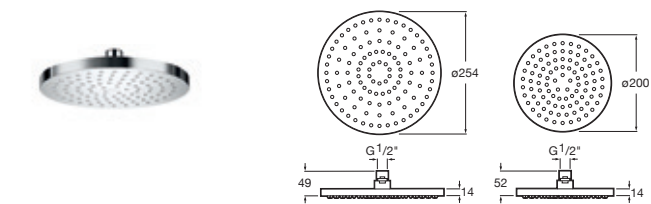

Rainsense

Rociador clásico circular
ABS

Ø200		A5B3350C00	€ 88,50
------	--	-------------------	---------

Rainsense

Rociador circular

Ø200	Metal Cromado	A5B2950C00	€ 175,00
	ABS Cromado	A5B2150C00	€ 69,60
Ø250	ABS Cromado	A5B2250C00	€ 120,00
	ABS Acabados mate	A5B2250..0	€ 168,00