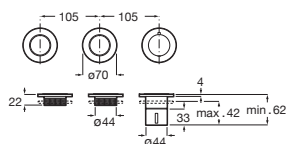

T-Multi Switch