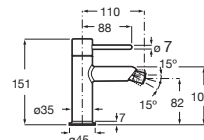

Grifería empotrable para lavabo

Maneta Pin. A completar con cuerpo empotrable ref. A5E3502..0

Cromado	A5A353FC00	€ 236,00
Negro Titanio	A5A353FCN0	€ 331,00
Colores Nu	A5A353F..0	€ 331,00
Cuerpo empotrable	Cromado	A5E3502C00 € 90,80
	Negro Titanio	A5E3502CN0 € 127,00
	Colores Nu	A5E3502..0 € 127,00

Grifería para bidé con cuerpo liso

Con regulador de chorro a rótula y enlances de alimentación flexibles. Maneta Pin

Cromado	A5A623FC00	€ 169,00
Negro Titanio	A5A623FCN0	€ 236,00