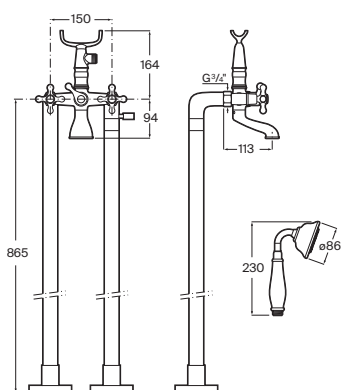

Con inversor manual, ducha de mano, flexible de 1,50 m y soporte articulado

Cromado **A5A014BC00** € 305,00

Grifería exterior para ducha

Con ducha de mano, flexible de 1,50 m y soporte articulado

Cromado **A5A204BC00** € 248,00