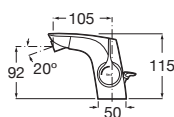

Grifería empotrable para lavabo

No incluye desagüe. A completar con cuerpo empotrable universal

Cromado	A5A353AC00	€ 328,00
Acabados Everlux	A5A353A..0	€ 489,00
Cuerpo empotrable universal	Cromado	A525220603 € 93,10
	Acabados Everlux	A5252206.. € 140,00