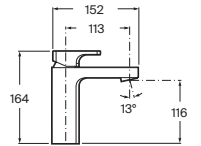

Cromado **A5A6A01C00** € 255,00

L90 *

Grifería para lavabo*

Con desagüe automático y enlaces de alimentación flexibles

Cromado **A5A3E01C00** € 340,00

Grifería para lavabo con cuerpo liso*

Con enlaces de alimentación flexibles. Incluye desagüe click-clack