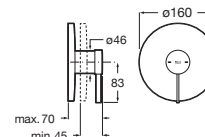

Grifería empotrable para baño-ducha

A completar con: RocaBox ref. A525869403

Cromado	A5A0B9EC00	€ 204,00
Acabados Everlux	A5A0B9E..0	€ 309,00
Acabados mate	A5A0B9E..0	€ 289,00