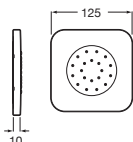

Puzzle

Jet orientable Round

1 función

Ø50	Cromado	A5B174AC00	€ 66,40
	Negro mate	A5B174ANB0	€ 92,50