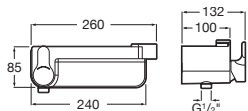

Griferías exteriores para ducha, con repisa

Deck-S

Grifería monomando exterior con repisa para ducha

Cromado	A5A2088C00	€ 215,00