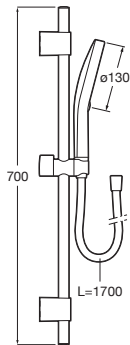

Kits de ducha

Plenum

Kit de ducha Plenum 130/3

Ducha de mano Plenum 130/3, barra deslizante de 700 mm y flexible anti-torsión de PVC de 1,70m

Caudal 8L Cromado **A5B8414C00** €127,00