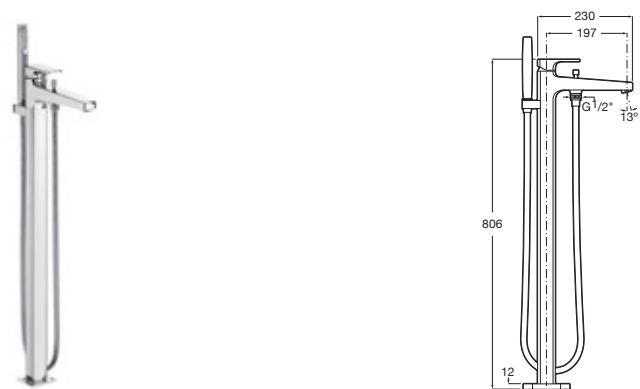

Grifería monomando de pie para baño-ducha*
Con inversor automático, ducha de mano, flexible de 1,7m, soporte articulado y columnas verticales de alimentación. Incluye cuerpo empotrado para instalación

Cromado	A5A2701C00	€ 1.324,00

Rocabox Universal	A525869403	€ 155,00
Kit prolongación interna (20 mm)	A525564303	€ 140,00
Kit florón Round de alargó (20 mm)	A525564600	€ 107,00
Kit florón Square de alargó (20 mm)	A525564700	€ 107,00

Medidas en mm
Toda factura tendrá el recargo del IVA / La presente tarifa anula las anteriores.
*Hasta fin de existencias