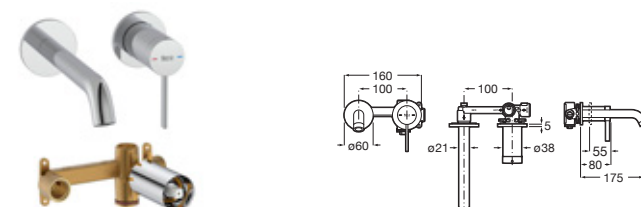

Grifería bimando para lavabo

Con caño central de 323 mm, aireador y enlaces de alimentación flexibles

Cromado	A5A379EC00	€ 291,00
Acabados Everlux	A5A379E..0	€ 433,00
Acabados mate	A5A379E..0	€ 408,00

Grifería para lavabo con maneta de repisa

Con aireador y enlaces de alimentación flexibles. Altura del caño 283 mm. Incluye desagüe click-clack

Cromado	A5A389EC00	€ 228,00
Acabados Everlux	A5A389E..0	€ 340,00
Acabados mate	A5A389E..0	€ 317,00

Grifería para lavabo con maneta de repisa

Con aireador y enlaces de alimentación flexibles. Altura del caño 323 mm. Incluye desagüe click-clack

Cromado	A5A399EC00	€ 239,00
Acabados Everlux	A5A399E..0	€ 360,00
Acabados mate	A5A399E..0	€ 335,00

Grifería empotrable para lavabo