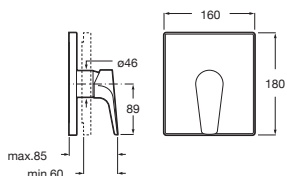

Grifería empotrable para ducha

A completar con: RocaBox ref. A525869403

Cromado **A5A2B90C00** € 151,00