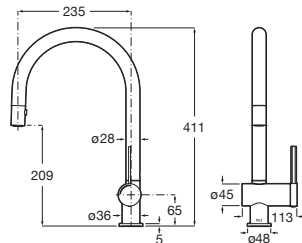

Ona

Grifería para cocina

Con caño curvo, giratorio, ducha dos funciones extraíble y enlaces de alimentación flexibles. Apertura en agua fría

Cromado	A5A811FC00	€ 312,00
Acabado acero inoxidable	A5A811FSM0	€ 472,00
Negro mate	A5A811FNBO	€ 436,00