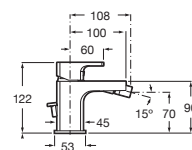

Grifería para lavabo con caño mezzo y cuerpo liso*

Con enlaces de alimentación flexibles. Incluye desagüe click-clack

Cromado **A5A3C01C00** € 385,00