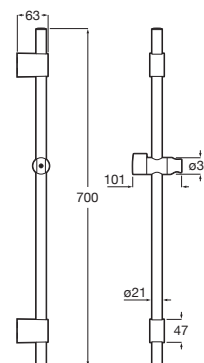

Clasica

Barra deslizante

Con soporte de ducha deslizante

700	Cromado	A5B3450C00	€ 120,00