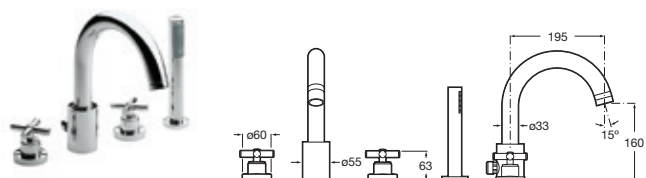

Grifería termostática empotrable para ducha

Cromado **A5A0743C00** € 772,00

Según tipo de instalación deberá colocarse una llave de paso

Loft

Grifería de repisa para baño- ducha

Con caño central alto con inversor, ducha de mano y flexible de 1,75 m