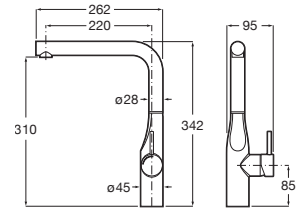

Glera

Grifería para cocina

Con caño recto giratorio, aireador y enlaces de alimentación flexibles. Apertura en agua fría

Cromado	A5A834DC00	€ 207,00
Acabado acero inoxidable	A5A834DSM0	€ 313,00