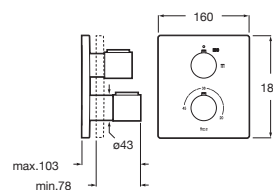

Grifería termostática empotrable para ducha
A completar con RocaBox ref. A525869403

Cromado **A5A2C88C00** € 423,00