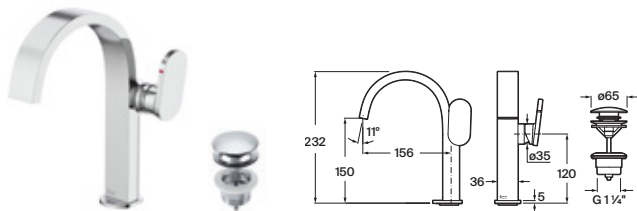

Grifería para lavabo con maneta lateral

Con desagüe click-clack y enlaces de alimentación flexibles

Cromado **A5A407GC00** € 273,00

Acabados Everlux **A5A407G..0** € 411,00

Acabados mate **A5A407G..0** € 384,00