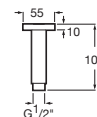

Brazo para rociador de techo cuadrado

L 100	Cromado	A5B1050C00	€ 60,50