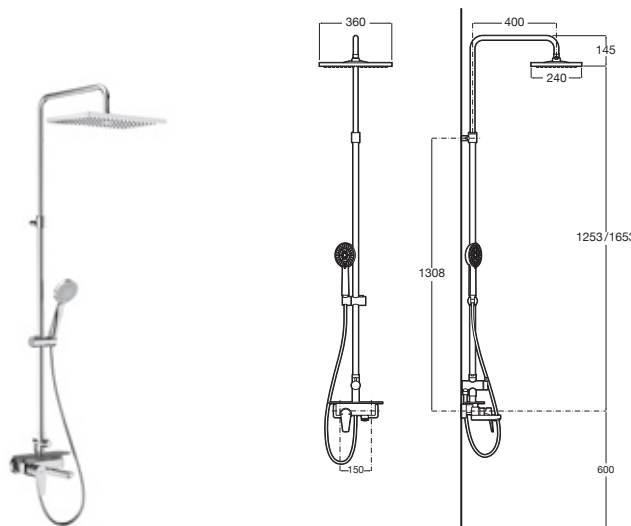

Columnas de ducha monomando

Ona

Columna para ducha monomando

Con altura regulable y brazo de ducha orientable

Cromado **A5A979EC00** €531,00

Acabados Everlux **A5A979E..0** €795,00

Acabados mate **A5A979E..0** €743,00