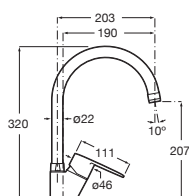

Victoria Plus

Grifería para cocina

Con caño giratorio y enlaces de alimentación flexibles

Cromado **A5A8E4FC00** € 91,20