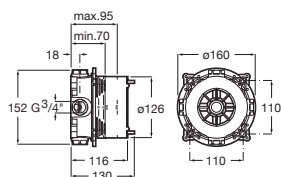

RocaBox Universal

Rocabox Universal	A525869403	€ 155,00
Kit prolongación interna (20 mm)	A525564303	€ 140,00
Kit florón Round de alargó (20 mm)	A525564600	€ 107,00
Kit florón Square de alargó (20 mm)	A525564700	€ 107,00

Medidas en mm. Toda factura tendrá el recargo del IVA / La presente tarifa anula las anteriores.
Sustituir (.) de la referencia de producto por el código del acabado elegido:
Acabados mate: NB Negro mate , BO Blanco mate