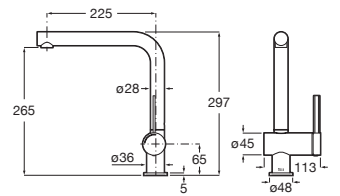

Con caño curvo, giratorio, aireador y enlaces de alimentación flexibles. Apertura en agua fría

Cromado	A5A841FC00	€ 223,00
Acabado acero inoxidable	A5A841FSM0	€ 336,00
Negro mate	A5A841FNBO	€ 312,00

Ona