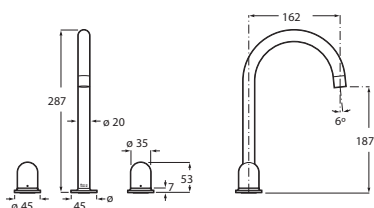

Grifería bimando para lavabo con manetas de repisa

Con aireador y enlaces de alimentación flexibles. No incluye desagüe click-clack*. Maneta Dome

Cromado	A5A3V3FC00	€ 289,00
Negro Titanio	A5A3V3FCN0	€ 405,00
Colores Nu	A5A3V3F.0	€ 405,00