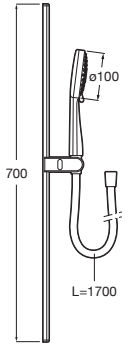

Stella

Kit de ducha Stella 100/3

Ducha de mano Stella de 3 funciones con barra deslizante de 700 y flexible anti-torsión de PVC de 1,70 m

Caudal 8 L	Acabados mate	A5B8E13..0	€ 136,00