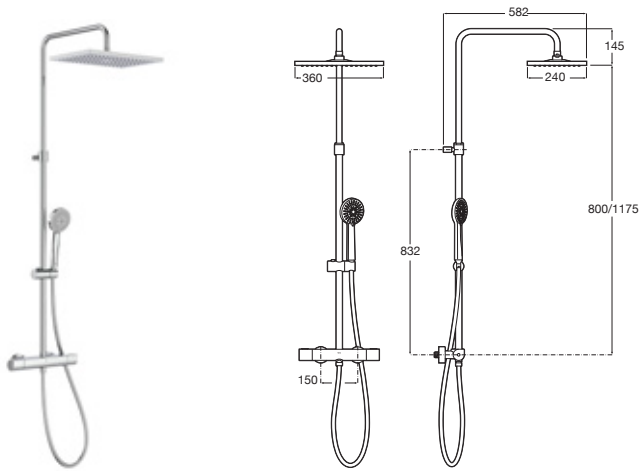

Monomando Victoria Plus

Pack empotrado

Cromado **A5D184FC00** €403,00

Incluye:

Grifería para baño-ducha Victoria Plus	A5A064FC00
Rociador ABS Rainsense Ø230 mm	A5B1803C00
Brazo de ducha de pared L400 mm	A5B0250C00
Soporte toma Aqua Round	A5B5250C00
Flexo metálico 1,70 m Neoflex	A5B2716C00
Ducha de mano Stella 100/3	A5B8113C00

Columnas de ducha termostáticas

Even-T Square

Columna termostática para ducha

Con altura regulable de 800 a 1175 mm y brazo de ducha orientable

Cromado **A5A202EC00** € 661,00

Even-T Round

Columna termostática para ducha