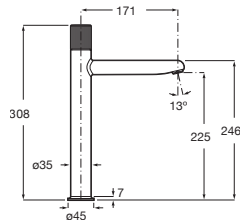

Nu

Grifería para lavabo con caño alto y cuerpo liso

Con aireador y enlaces de alimentación flexibles. No incluye desagüe click-clack*. Maneta Stripes

Cromado	A5A3C3FC00	€ 300,00
Negro Titanio	A5A3C3FCN0	€ 421,00
Colores Nu	A5A3C3F.0	€ 421,00

Grifería para lavabo con cuerpo liso con maneta lateral

Con aireador y enlaces de alimentación flexibles. No incluye desagüe click-clack*. Maneta Pin

Cromado	A5A4A3FC00	€ 196,00
Negro Titanio	A5A4A3FCN0	€ 276,00

Grifería para lavabo con maneta de repisa

Con aireador y enlaces de alimentación flexibles. No incluye desagüe click-clack*. Maneta Dome

Cromado	A5A3W3FC00	€ 240,00
Negro Titanio	A5A3W3FCN0	€ 336,00
Colores Nu	A5A3W3F.0	€ 336,00

Grifería para lavabo con maneta de repisa

Con aireador y enlaces de alimentación flexibles. No incluye desagüe click-clack*. Maneta Stripes

Cromado	A5A3D3FC00	€ 240,00
Negro Titanio	A5A3D3FCN0	€ 336,00
Colores Nu	A5A3D3F.0	€ 336,00

Grifería bimando para lavabo con manetas de repisa

Con aireador y enlaces de alimentación flexibles. No incluye desagüe click-clack*. Maneta Dome

Cromado	A5A3V3FC00	€ 289,00
Negro Titanio	A5A3V3FCN0	€ 405,00
Colores Nu	A5A3V3F.0	€ 405,00

Grifería bimando para lavabo con manetas de repisa

Con aireador y enlaces de alimentación flexibles. No incluye desagüe click-clack*. Maneta Stripes

Cromado	A5A3E3FC00	€ 289,00
Negro Titanio	A5A3E3FCN0	€ 405,00
Colores Nu	A5A3E3F.0	€ 405,00