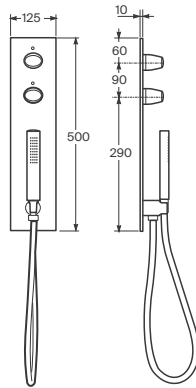

Grifería termostática empotrada de ducha con 2 funciones

Con ducha teléfono y flexible de 1,7 m. Compatible con cascada mural (Ref. A5A1876..) y rociador de techo (Ref. A5B9376.. o Ref. A5B9276..). Se venden por separado.

A completar con elemento empotrado de instalación

Chrome	A525882300	€ 742,00
Greige	A5258823VC	€ 1.028,00
Nero	A5258823VG	€ 1.228,00
Brushed steel	A5258823VS	€ 1.028,00
Elemento empotrado de instalación	A525163503	€ 742,00