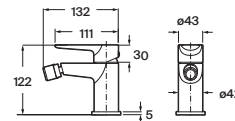

Grifería para bidé con cuerpo liso

Con regulador de chorro a rótula y enlaces de alimentación flexibles

Cromado	A5A628GC00	€ 80,70
Negro mate	A5A628GNB0	€ 103,00