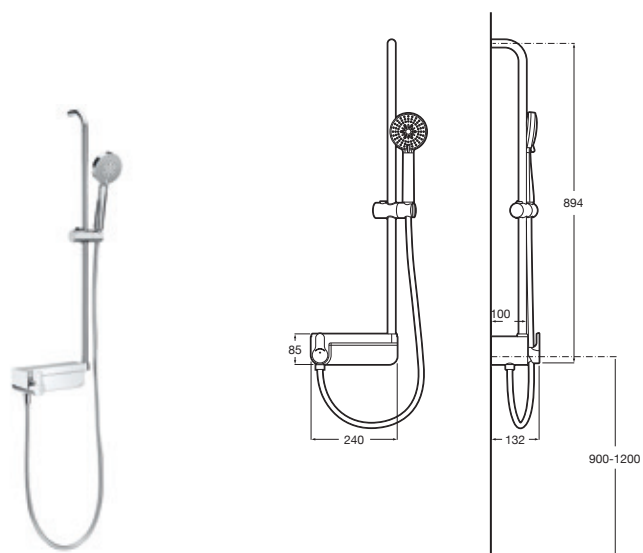

Cromado **A5A9A4FC00** € 395,00

Columnas de ducha monomando

Vega Plus Square

Columna para ducha monomando
Con altura regulable

Cromado	A5A9C6EC00	€ 320,00
Negro mate	A5A9C6ENB0	€ 417,00

Vega Plus Round

Columna para ducha monomando
Con altura regulable

Cromado	A5A9A6EC00	€ 308,00
Acabados mate	A5A9A6E..0	€ 403,00

Deck-M

Columna monomando con repisa para ducha

Cromado	A5A9A88C00	€ 239,00
---------	-------------------	----------

Victoria-C

Columna para ducha
Con inversor, conectable a cualquier grifería. Brazo de ducha orientable