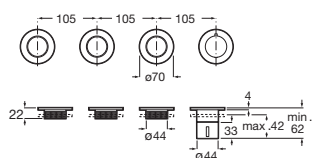

Grifería termostática empotrable 2 vías con ducha de mano y soporte con toma de agua

A completar con cuerpo empotrable

Cromado	A5A714AC00	€ 531,00
Acabados Everlux	A5A714A..0	€ 793,00
Negro mate	A5A714ANB0	€ 741,00
Cuerpo empotrable	A5E714AC00	€ 937,00