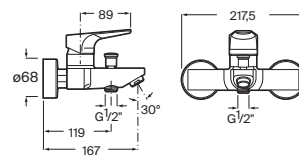

Grifería certificada por AENOR

Grifería exterior para baño-ducha

Con inversor automático con retención

Cromado **A5A0290C00** € 204,00