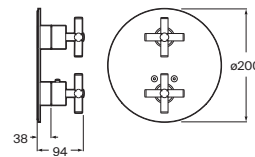

Grifería termostática empotrable para ducha

Cromado **A5A0743C00** € 772,00

Según tipo de instalación deberá colocarse una llave de paso

Loft

Grifería de repisa para baño- ducha

Con caño central alto con inversor, ducha de mano y flexible de 1,75 m