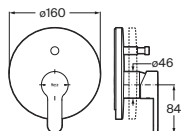

Negro mate **A5A019HNBO** € 209,00

Grifería exterior para ducha

Con ducha de mano Stella 100/3F, flexible de 1,50 m y soporte articulado

Cromado **A5A209HC00** € 139,00

Negro mate **A5A209HNBO** € 183,00

Grifería empotrable para baño-ducha