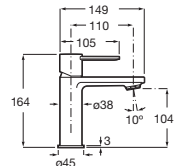

Grifería para lavabo

Con aireador, desagüe automático y enlaces de alimentación flexibles

Cromado **A5A305FC00** € 156,00