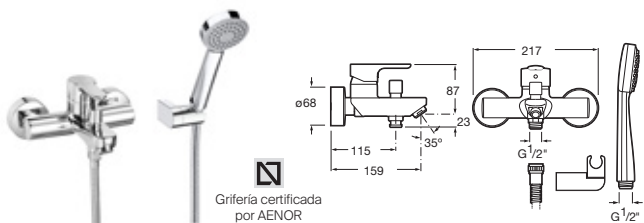

L20*

Grifería empotrable para lavabo

A completar con cuerpo empotrable universal

Cromado	A5A3L09C00	€ 204,00
Negro mate	A5A3L09NB0	€ 265,00
Cuerpo empotrable universal Cromado	A525220603	€ 93,10
Negro mate	A5252206NB	€ 121,00

Grifería para bidé

Con regulador de chorro a rótula, desagüe automático y enlaces de alimentación flexibles

Cromado	A5A6A09C00	€ 139,00

Grifería para bidé con enganche cadenilla

Con regulador de chorro a rótula y enlaces de alimentación flexibles

Cromado	A5A6B09C00	€ 106,00

Grifería para bidé con cuerpo liso

Con regulador de chorro a rótula y enlaces de alimentación flexibles

Negro mate	A5A6C09NB0	€ 139,00

Grifería certificada por AENOR

Grifería exterior para baño-ducha

Con inversor automático con retención, ducha de mano Stella 80/1, flexible de 1,70 m y soporte articulado

Cromado	A5A0109C02	€ 161,00