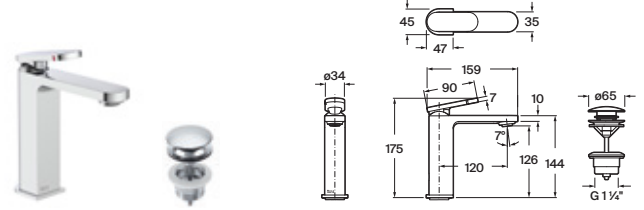

Kay N

Grifería para lavabo

Con desagüe automático y enlaces de alimentación flexibles

Cromado **A5A307GC00** € 211,00

Grifería para lavabo con cuerpo liso

Con enlaces de alimentación flexibles. Incluye desagüe click-clack