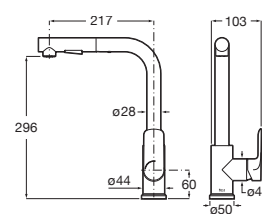

Cala

Grifería para cocina

Con caño giratorio, ducha dos funciones extraíble y enlaces de alimentación flexibles. Apertura en agua fría

Cromado	A5A856EC00	€ 255,00
Negro mate	A5A856ENB0	€ 356,00