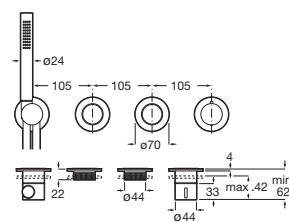

Grifería termostática empotrable 2 vías con ducha de mano y soporte con toma de agua

A completar con cuerpo empotrable

Cromado	A5A714AC00	€ 531,00
Acabados Everlux	A5A714A..0	€ 793,00
Negro mate	A5A714ANB0	€ 741,00
Cuerpo empotrable	A5E714AC00	€ 937,00