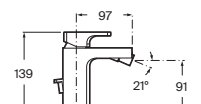

Cromado **A5A3G01C00** € 489,00

Grifería empotrable para lavabo*

No incluye desagüe. A completar con cuerpo empotrable universal

Cromado **A5A3L20C00** € 305,00

Cuerpo empotrable universal **A525220603** € 93,10