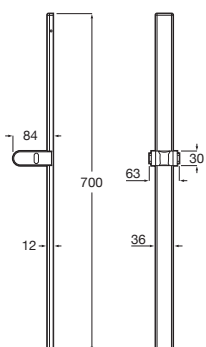

Minimal

Barra deslizante

Con soporte de ducha deslizante

700	Acabados mate	A5B07S1..0	€ 82,80

NB BO