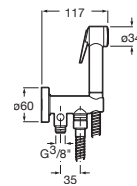

Be Fresh

Kit ducha para bidé 2 salidas

Incluye ducha de mano, soporte-toma de agua con auto-stop y flexible metálico

Cromado **A5B9261C00** € 181,00