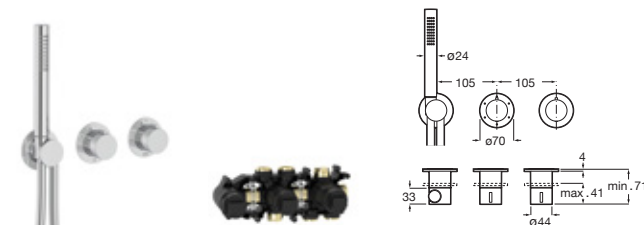

Grifería termostática empotrable 3 vías con ducha de mano y soporte con toma de agua
A completar con cuerpo empotrable

Cromado	A5A234AC00	€ 385,00
Acabados Everlux	A5A234A..0	€ 580,00
Negro mate	A5A234ANB0	€ 540,00
Cuerpo empotrable	A5E234AC00	€ 807,00