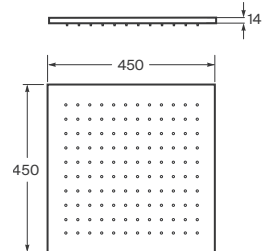

Rociador empotrable de techo

con sistema anti cal, Easy Clean

450 x 450	Chrome	A5B9376C00	€ 2.076,00
	Greige	A5B9376VCO	€ 2.354,00
	Nero	A5B9376VGO	€ 3.294,00
	Brushed steel	A5B9376VSO	€ 2.354,00