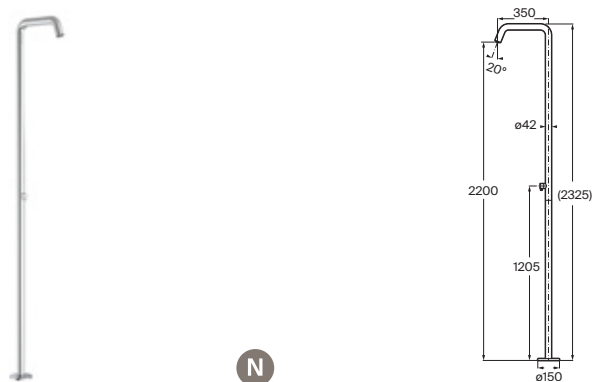

Columnas de ducha para zonas de exterior y piscina

Pool-F

Columna de ducha de pie para piscina

De acero inoxidable AISI 316L, con mezclador monomando	A5A2Z79SM0	€ 1.803,00