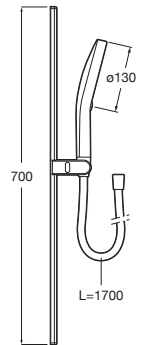

Plenum

Kit de ducha Plenum 130/3

Ducha de mano Plenum 130/3, barra deslizante de 700 mm y flexible anti-torsión de PVC de 1,70m

Caudal 8L Acabados mate **A5B8E14..0** €171,00