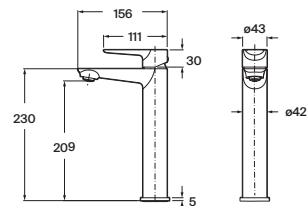

Grifería para lavabo de caño alto y cuerpo liso

Con aireador y enlaces de alimentación flexibles

Cromado	A5A348GC00	€ 191,00
Negro mate	A5A348GNB0	€ 248,00