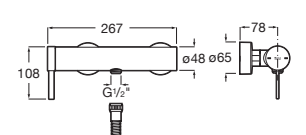

Grifería exterior para baño-ducha

Con inversor automático

Cromado	A5A029EC00	€ 256,00
Acabados Everlux	A5A029E..0	€ 385,00
Acabados mate	A5A029E..0	€ 361,00