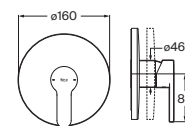

Grifería empotrable para ducha

Conjunto completo

Cromado **A5A229HC00** € 159,00

Negro mate **A5A229HNBO** € 204,00