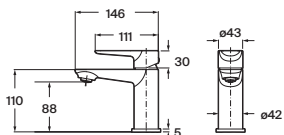

Monodin N

Grifería para lavabo con cuerpo liso

Con aireador y enlaces de alimentación flexibles

Cromado	A5A328GC00	€ 74,10
Negro mate	A5A328GNB0	€ 96,50