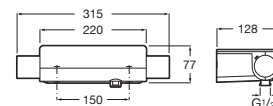

Grifería termostática exterior con repisa para ducha

Cromado **A5A2A88C00** € 400,00