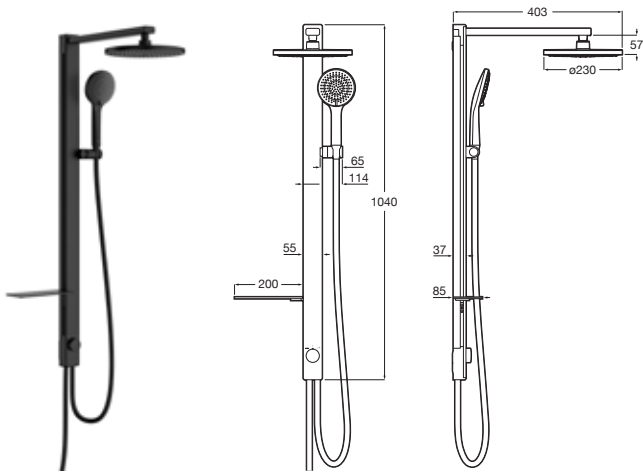

Columnas de ducha monomando

Deck-C

Columna para ducha

Con inversor conectable a cualquier grifería y repisa

Acabados mate **A5A9M09.0** €375,00