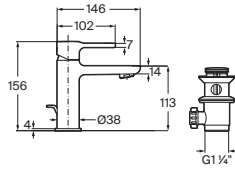

L20 Square N

Grifería para lavabo

Con aireador, desagüe automático y enlaces de alimentación flexibles

Cromado **A5A302JC00** € 143,00

Grifería para lavabo con cuerpo liso

Con aireador y enlaces de alimentación flexibles