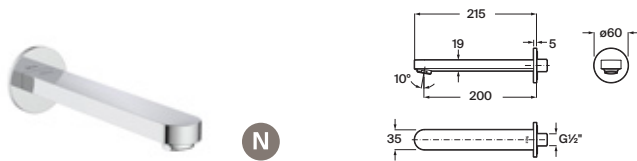

Caños para bañera

Round-N

Caño bañera de pared

Cromado	A5A087GC00	€ 122,00
Acabados Everlux	A5A087G..0	€ 184,00
Acabados mate	A5A087G..0	€ 171,00