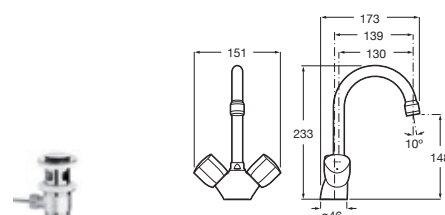

Cromado **A5A2025C02** € 89,30

Brava

Grifería para lavabo con cuerpo liso
Con aireador y enlaces de alimentación flexibles

Cromado	A5A318EC00	€ 75,50
---------	-------------------	---------

Grifería para lavabo
Con aireador, caño giratorio, desagüe automático y enlaces de alimentación flexibles