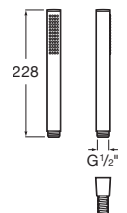

Stella Stick Round

Ducha de mano Stella Stick Round
Con una función: Rain

Cromado **A5B9B61C00** € 58,30

Acabados Everlux **A5B9B61..O** € 87,70

Acabados mate **A5B9B61..O** € 82,40