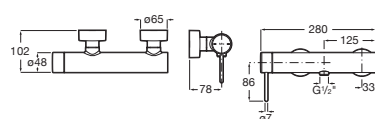

Grifería exterior para ducha

Maneta Pin

Cromado	A5A213FC00	€ 213,00
Negro Titanio	A5A213FCN0	€ 299,00