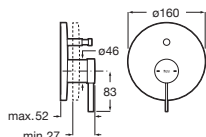

Ona

N Acabados Grafito cepillado, Cobre cepillado