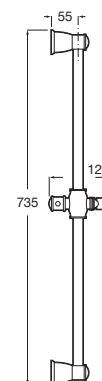

Complementos de ducha

Barras deslizantes

Deck

Barra deslizante

Con soporte de ducha deslizante y repisa ajustable en altura

700	Acabados mate	A5B07S2..0	€ 133,00

NB BO

Minimal

Barra deslizante

Con soporte de ducha deslizante

700	Acabados mate	A5B07S1..0	€ 82,80

NB BO

Stella

Barra deslizante

Con soporte de ducha deslizante y soportes de fijación ajustables

700	Cromado	A5B0713C00	€ 65,50

Clasica

Barra deslizante

Con soporte de ducha deslizante

700	Cromado	A5B3450C00	€ 120,00

Sensum

Barra deslizante

Con soporte de ducha deslizante y con soportes de fijación ajustables

700	Cromado	A5B0709C00	€ 75,50
	Acabados Everlux	A5B0709..0	€ 126,00
	Acabados mate	A5B0709..0	€ 105,00

CO CN RG NM VA SM GM RM NB BO

Jabonera

Cromada	A5B5150C00	€ 16,50

Traslúcida	A5B5150TP0	€ 18,30