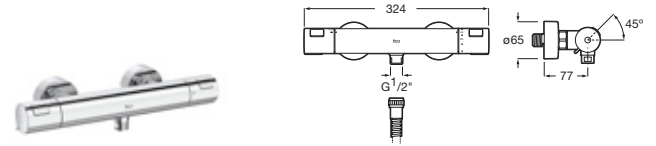

Grifería termostática exterior para ducha

Cromado **A5A2E18C00** €208,00