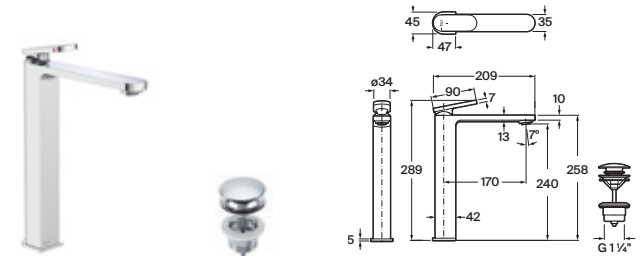

Grifería para lavabo con caño alto y cuerpo liso

Con enlaces de alimentación flexibles. Incluye desagüe click-clack

Cromado **A5A347GC00** € 333,00

Acabados Everlux **A5A347G..0** € 497,00

Acabados mate **A5A347G..0** € 467,00