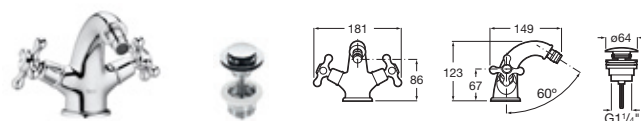

Grifería para bidé con cuerpo liso
Con regulador de chorro a rótula, desagüe click-clack y enlaces de alimentación flexibles

Cromado **A5A6A4BC00** € 201,00