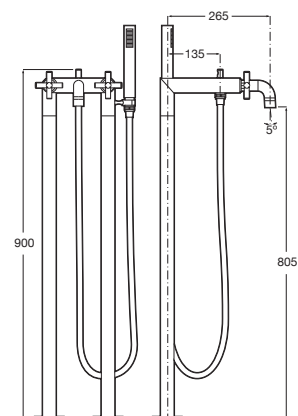

Grifería bimando de pie para baño- ducha

Con inversor automático, ducha de mano, flexible de 1,75 m, soporte articulado y columnas verticales de alimentación

Cromado **A5A2743C00** € 1.459,00

Inversor empotrable de 1/2" para baño o ducha

Cromado	4 bocas	A5A9043C00	€ 183,00
	5 bocas	A5A9143C00	€ 228,00

Llave de paso recto para roscar de 1/2"

Cromado	Índice F (frío)	A5A1543C00	€ 149,00
	Índice C (caliente)	A5A1843C00	€ 149,00

Llave de paso recto para roscar de 3/4"

¼ de vuelta

Cromado	Índice F (frío)	A5A1643C00	€ 163,00
	Índice C (caliente)	A5A1943C00	€ 163,00