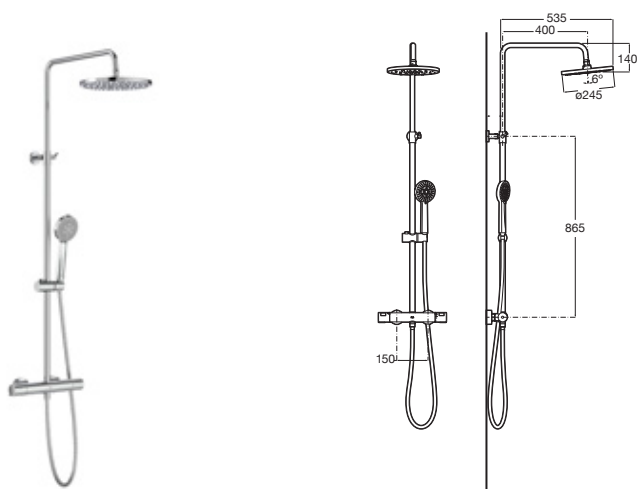

Columnas de ducha termostáticas

Victoria-T Plus

Columna termostática para ducha

Con altura regulable de 800 a 1175 mm y brazo de ducha orientable

Cromado **A5A2F18C00** €463,00