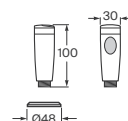

237 x 151 x 57	Chrome	A5A1876C00	€ 924,00
	Greige	A5A1876VC0	€ 1.044,00
	Nero	A5A1876VGO	€ 1.290,00
	Brushed steel	A5A1876VSO	€ 1.044,00

Ducha para higiene íntima extraíble