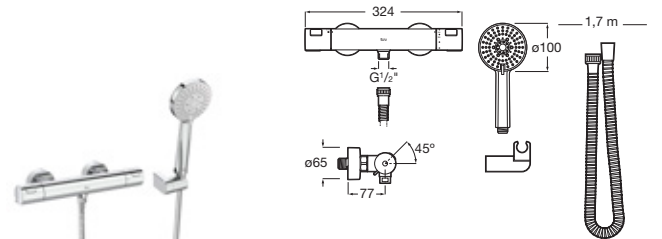

Pack T-500 y Set ducha Stella 100/3
Pack mezclador termostático exterior para ducha T-500 + set de ducha Stella 100/3

Cromado **A5D2E18C00** €263,00