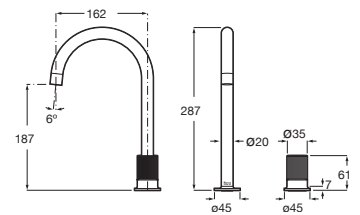

Grifería para lavabo con maneta de repisa

Con aireador y enlaces de alimentación flexibles. No incluye desagüe click-clack*. Maneta Stripes

Cromado	A5A3D3FC00	€ 240,00
Negro Titanio	A5A3D3FCN0	€ 336,00
Colores Nu	A5A3D3F.0	€ 336,00