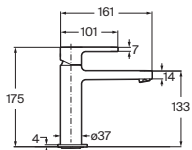

Grifería para lavabo con cuerpo liso

Con aireador y enlaces de alimentación flexibles

Cromado **A5A329HC00** € 95,20

Negro mate **A5A329HNBO** € 124,00

Grifería para lavabo de caño Mezzo y cuerpo liso

Con aireador y enlaces de alimentación flexibles

Cromado **A5A3A9HC00** € 141,00

Negro mate **A5A3A9HNBO** € 183,00