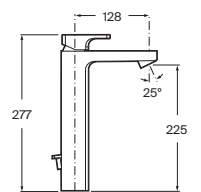

L90 *

Grifería para lavabo*

Con desagüe automático y enlaces de alimentación flexibles

Cromado **A5A3E01C00** € 340,00

Grifería para lavabo con cuerpo liso*

Con enlaces de alimentación flexibles. Incluye desagüe click-clack

Cromado **A5A3F01C00** € 333,00

Grifería para lavabo con maneta lateral*

Con desagüe automático y enlaces de alimentación flexibles

Cromado **A5A4001C00** € 455,00

Grifería para lavabo con caño alto*

Con desagüe automático y enlaces de alimentación flexibles

Cromado **A5A3G01C00** € 489,00

Grifería empotrable para lavabo*

No incluye desagüe. A completar con cuerpo empotrable universal

Cromado **A5A3L20C00** € 305,00

Cuerpo empotrable universal **A525220603** € 93,10

Grifería para bidé*

Con regulador de chorro a rótula, desagüe automático y enlaces de alimentación flexibles

Cromado **A5A6001C00** € 335,00