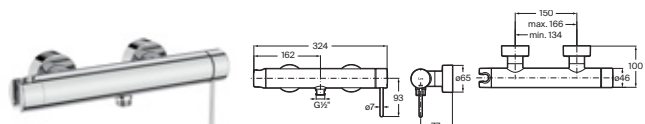

Nu

Grifería exterior para ducha

Con soporte de ducha de mano incorporado. Maneta Pin

Cromado	A5A2A3FC00	€ 213,00
Negro Titanio	A5A2A3FCN0	€ 299,00