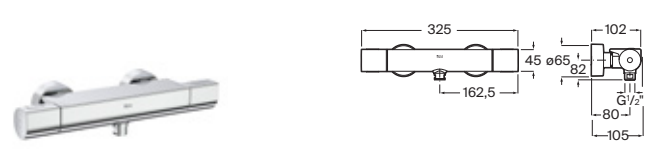

Grifería termostática exterior para ducha

Cromado	A5A142EC00	€ 267,00
Acabados Everlux	A5A142E..0	€ 399,00