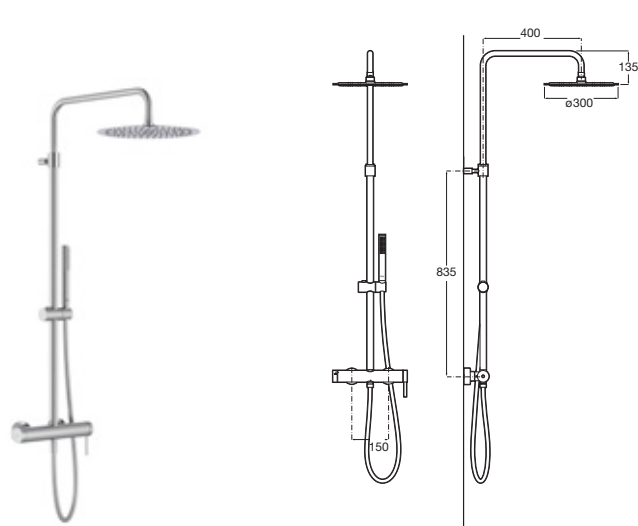

Columnas de ducha monomando

Ona

Columna para ducha monomando

Con altura regulable y brazo de ducha orientable

Cromado **A5A979EC00** €531,00

Acabados Everlux **A5A979E..0** €795,00

Acabados mate **A5A979E..0** €743,00