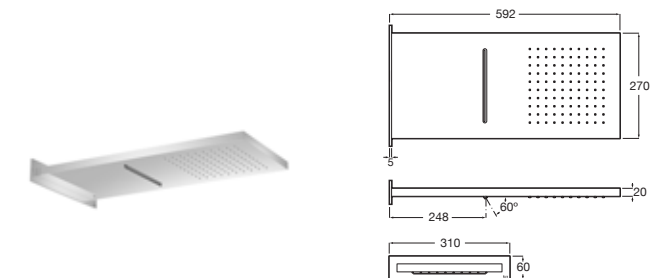

Raindream

Rociador de pared

Acero inoxidable. 2 funciones: Rain y Cascada

270 x 587	Cromado	A5B134AC00	€ 993,00
	Acabados Everlux	A5B134A..0	€ 1.492,00
	Negro mate	A5B134ANB0	€ 1.389,00