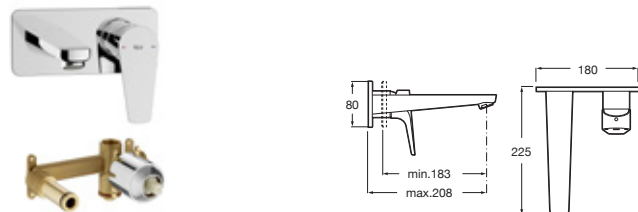

Atlas

Grifería para lavabo
Con aireador, desagüe automático y enlaces de alimentación flexibles

Cromado **A5A3090C00** € 163,00

Grifería para lavabo con tragacadenilla
Con aireador y enlaces de alimentación flexibles

Cromado **A5A3190C00** € 139,00

Grifería para lavabo con cuerpo liso
Con aireador y enlaces de alimentación flexibles. No incluye desagüe click-clack*

Cromado **A5A3290C00** € 132,00

Grifería para lavabo con caño mezzo plus y cuerpo liso
Con aireador y enlaces de alimentación flexibles

Cromado **A5A3D90C00** € 220,00

Grifería empotrable para lavabo
A completar con cuerpo empotrable universal

Cromado **A5A3590C00** € 231,00

Cuerpo empotrable universal **A525220603** € 93,10

Grifería para lavabo con caño mezzo y cuerpo liso
Con aireador y enlaces de alimentación flexibles