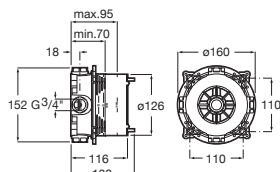

Grifería empotrable para baño o ducha

A completar con: RocaBox ref. A525869403

Cromado	A5A2B9EC00	€ 169,00
Acabados Everlux	A5A2B9E..0	€ 256,00
Acabados mate	A5A2B9E..0	€ 239,00

RocaBox Universal

Rocabox Universal	A525869403	€ 155,00
Kit prolongación interna (20 mm)	A525564303	€ 140,00
Kit florón Round de alargó (20 mm)	A525564600	€ 107,00
Kit florón Square de alargó (20 mm)	A525564700	€ 107,00