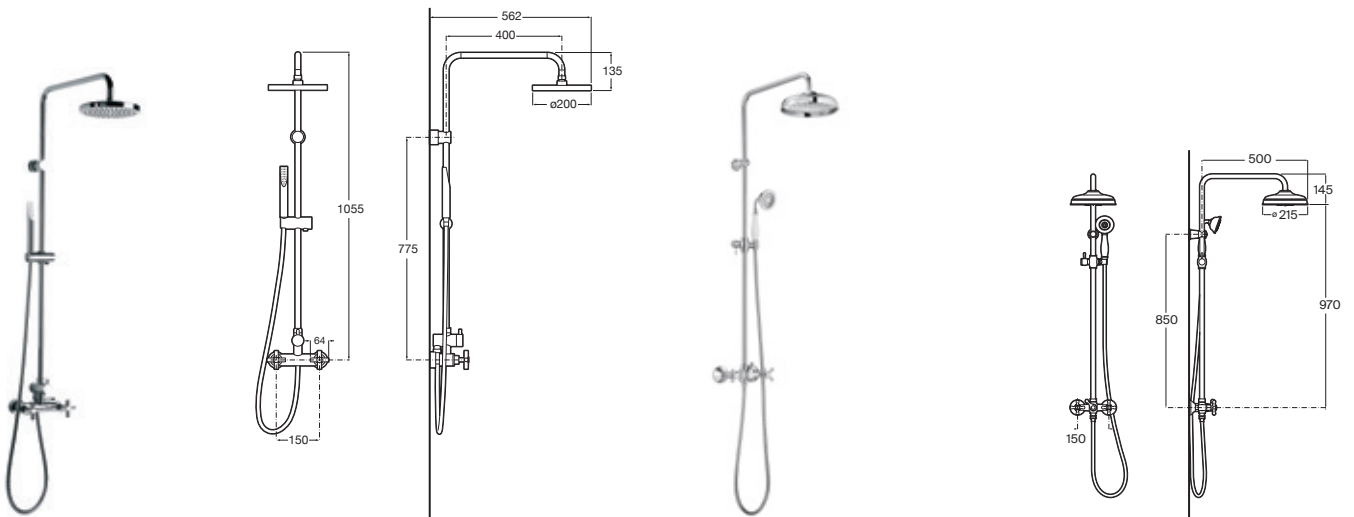

Columnas de ducha bimando

Loft

Columna para ducha bimando

Cromado **A5A9743C00** €951,00

Carmen

Columna para ducha bimando

Cromado **A5A974BC00** €533,00