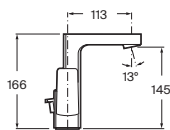

Grifería para lavabo con cuerpo liso*

Con enlaces de alimentación flexibles. Incluye desagüe click-clack

Cromado **A5A3F01C00** € 333,00