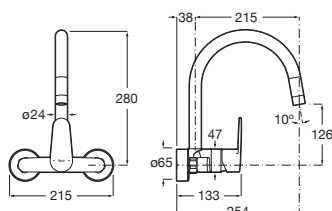

Victoria Plus

Grifería exterior para cocina

Con caño superior giratorio y aireador

Cromado **A5A764FC00** € 103,00