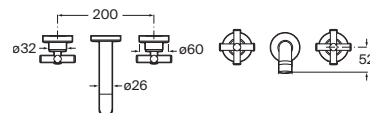

Loft

Grifería para lavabo

Con caño central giratorio, aireador, desagüe automático y enlaces de alimentación flexibles

Cromado **A5A4443C00** € 523,00

Grifería empotrable para lavabo

Con caño de 190 mm

Cromado **A5A4743C00** € 399,00