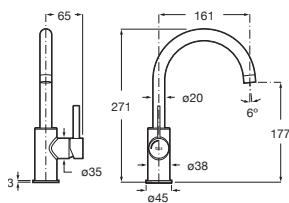

Grifería para lavabo con cuerpo liso

Con aireador y enlaces de alimentación flexibles. Incluye desagüe click-clack

Cromado	A5A3A9EC00	€ 155,00
Acabados Everlux	A5A3A9E..0	€ 235,00
Acabados mate	A5A3A9E..0	€ 217,00

Grifería para lavabo con cuerpo liso con maneta lateral

Con aireador y enlaces de alimentación flexibles. Incluye desagüe click-clack

Cromado	A5A4A9EC00	€ 201,00
Acabados Everlux	A5A4A9E..0	€ 304,00
Acabados mate	A5A4A9E..0	€ 284,00