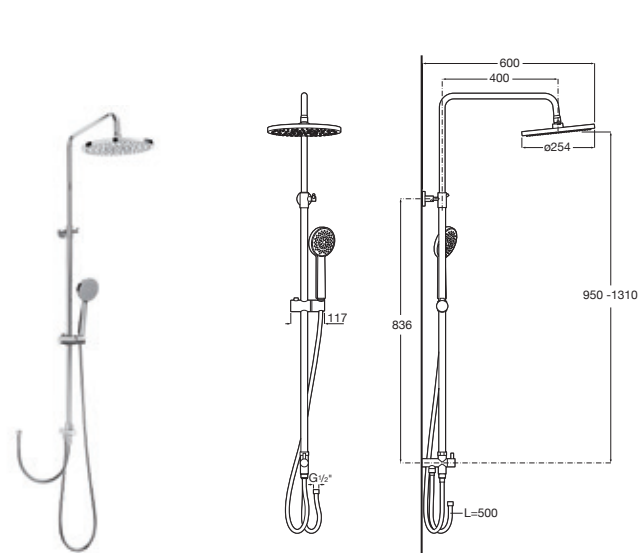

Cromado **A5A9A4FC00** € 395,00

Columnas de ducha monomando

Vega Plus Square

Columna para ducha monomando
Con altura regulable

Cromado	A5A9C6EC00	€ 320,00
Negro mate	A5A9C6ENB0	€ 417,00

Vega Plus Round

Columna para ducha monomando
Con altura regulable

Cromado	A5A9A6EC00	€ 308,00
Acabados mate	A5A9A6E..0	€ 403,00

Deck-M

Columna monomando con repisa para ducha

Cromado	A5A9A88C00	€ 239,00
---------	-------------------	----------

Victoria-C

Columna para ducha
Con inversor, conectable a cualquier grifería. Brazo de ducha orientable