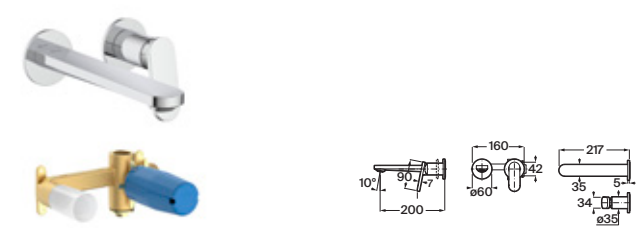

Grifería empotrable para lavabo

No incluye desagüe. A completar con cuerpo empotrable universal

Cromado **A5A357GC00** € 243,00

Acabados Everlux **A5A357G..0** € 365,00

Acabados mate **A5A357G..0** € 340,00

Cuerpo empotrable universal **A525233403** € 90,80

Medidas en mm. Toda factura tendrá el recargo del IVA / La presente tarifa anula las anteriores.

Sustituir (.) de la referencia de producto por el código del acabado elegido:

Acabados Everlux: VA Oro cepillado, SM Acero inoxidable, GM Grafito cepillado, RM Cobre cepillado.

Acabados mate: NB Negro mate, BO Blanco mate

N Novedad