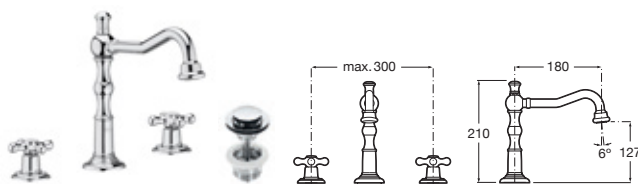

Grifería para lavabo con cuerpo liso
Con caño central giratorio, aireador, desagüe click-clack y enlaces de alimentación flexibles

Cromado **A5A444BC00** € 239,00