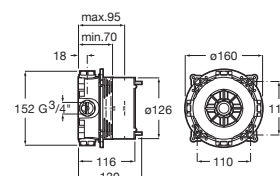

RocaBox Universal

Rocabox Universal	A525869403	€ 155,00
Kit prolongación interna (20 mm)	A525564303	€ 140,00
Kit florón Round de alargó (20 mm)	A525564600	€ 107,00
Kit florón Square de alargó (20 mm)	A525564700	€ 107,00

Medidas en mm
Toda factura tendrá el recargo del IVA / La presente tarifa anula las anteriores.
*Hasta fin de existencias