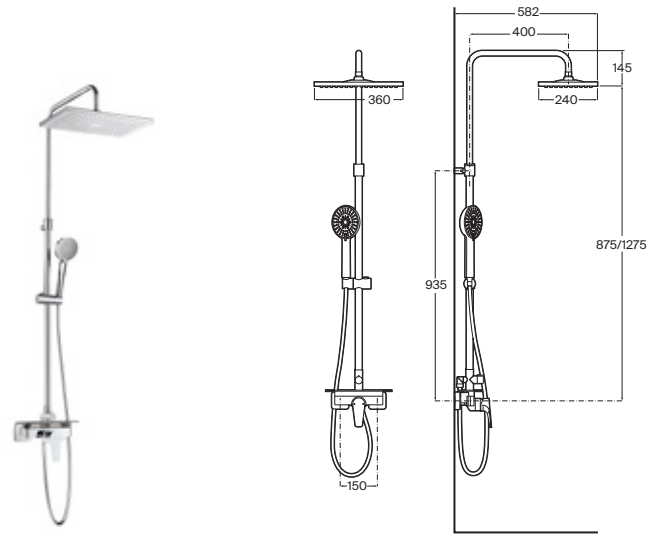

Con altura regulable de 875 a 1275 mm y brazo de ducha orientable

Cromado **A5A9790C00** € 489,00

Even-M Square

Columna para ducha monomando

Con altura regulable de 875 a 1275 mm y brazo de ducha orientable