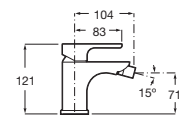

Grifería para bidé con enganche cadenilla

Con regulador de chorro a rótula y enlaces de alimentación flexibles

Cromado	A5A6B09C00	€ 106,00