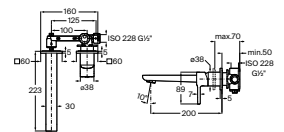

Cromado **A5A322JC00** € 128,00

Negro mate **A5A322JNB0** € 167,00

Grifería para lavabo de caño alto y cuerpo liso

Con aireador y enlaces de alimentación flexibles

Cromado **A5A342JC00** € 260,00

Negro mate **A5A342JNB0** € 339,00