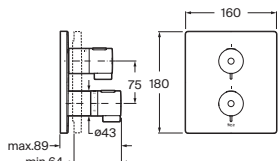

Grifería termostática empotrable para baño-ducha

A completar con Roca Box ref. A525869403

Cromado	A5A0D18C00	€ 284,00
Acabados Everlux	A5A0D18..0	€ 425,00
Acabados mate	A5A0D18..0	€ 397,00