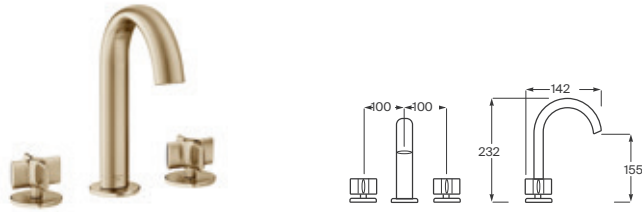

Armani / Casa - Baia

La segunda colección conjunta entre Armani / Casa y Roca

Grifería bimando de repisa para lavabo
para lavabo de 3 orificios con caño central giratorio y desagüe automático

Chrome	A5A3676C00	€ 766,00
Greige	A5A3676VCO	€ 820,00
Brushed steel	A5A3676VSO	€ 820,00