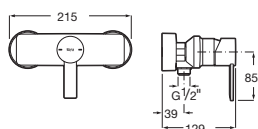

Grifería exterior para baño-ducha

Con inversor automático

Cromado	A5A025FC00	€ 207,00
Acabados Everlux	A5A025F.O	€ 312,00
Acabados mate	A5A025F.O	€ 289,00