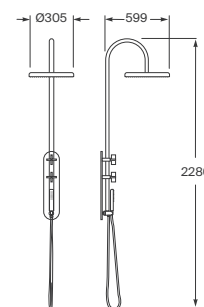

Chrome	A5A2776C00	€ 3.428,00
Greige	A5A2776VCO	€ 3.770,00
Brushed steel	A5A2776VSO	€ 3.770,00

Columna de ducha termostática empotrada

Con ducha de mano, flexible de 1,7 m y rociador alto de gran caudal

Chrome	A5A9776C00	€ 3.020,00
Greige	A5A9776VCO	€ 3.314,00
Brushed steel	A5A9776VSO	€ 3.314,00