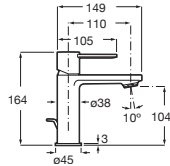

Targa

N Acabado Grafito cepillado