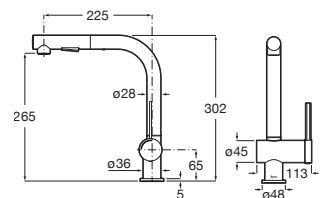

Ona

Grifería para cocina

Con caño recto, giratorio, ducha dos funciones extraíble y enlaces de alimentación flexibles. Apertura en agua fría

Cromado	A5A851FC00	€ 312,00
Acabado acero inoxidable	A5A851FSM0	€ 472,00
Negro mate	A5A851FNBO	€ 436,00