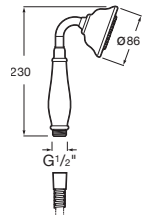

Carmen

Ducha de mano
Con una función: Rain

Cromado	A5B114BC00	€ 51,30
---------	-------------------	---------

Sensum

Ducha de mano Sensum Round 110/3
3 funciones: Rain, Tonic, Pulse

Caudal 6L	Cromado	A5BG109C00	€ 38,90
	Acabados mate	A5BG109..0	€ 54,40