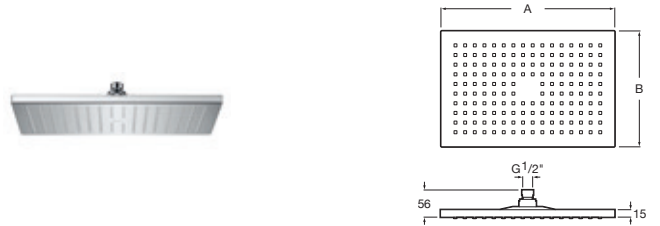

Rainsense

Rociador clásico circular
ABS

Ø200		A5B3350C00	€ 88,50
------	--	-------------------	---------

Rainsense

Rociador circular

Ø200	Metal Cromado	A5B2950C00	€ 175,00
	ABS Cromado	A5B2150C00	€ 69,60
Ø250	ABS Cromado	A5B2250C00	€ 120,00
	ABS Acabados mate	A5B2250..0	€ 168,00