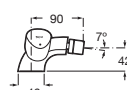

Grifería para bidé con cuerpo liso
Con regulador de chorro a rótula y enlaces de alimentación flexibles

Cromado	A5A618EC00	€ 78,80