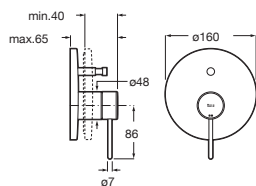

Maneta Pin

Cromado	A5A213FC00	€ 213,00
Negro Titanio	A5A213FCN0	€ 299,00

Nu

Grifería exterior para ducha

Con soporte de ducha de mano incorporado. Maneta Pin

Cromado	A5A2A3FC00	€ 213,00
Negro Titanio	A5A2A3FCN0	€ 299,00