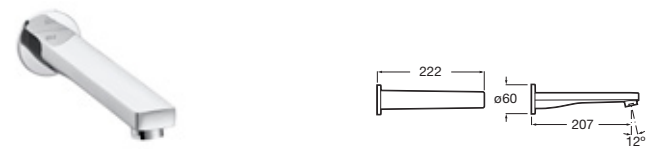

Square-N

Caño bañera de pared

Cromado	A5A082JC00	€ 122,00
Acabados mate	A5A082J..0	€ 169,00

Round

Caño bañera de pared

Cromado	A525310800	€ 122,00
---------	-------------------	----------

Square

Caño bañera de pared