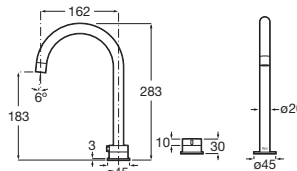

Grifería bimando para lavabo

Con caño central de 283 mm, aireador y enlaces de alimentación flexibles

Cromado	A5A369EC00	€ 276,00
Acabados Everlux	A5A369E..0	€ 415,00
Acabados mate	A5A369E..0	€ 385,00