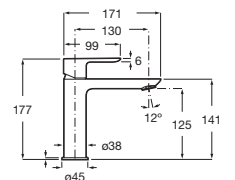

Con aireador y enlaces de alimentación flexibles

Cromado **A5A316EC00** € 115,00

Grifería para lavabo con cuerpo liso

Con aireador y enlaces de alimentación flexibles

Cromado **A5A326EC00** € 113,00

Acabados mate **A5A326E..0** € 156,00