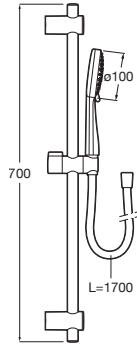

Sensum

Kit de ducha Sensum 110/3

Ducha de mano Sensum 110/3, barra deslizante de 700 y flexible anti-torsión de PVC de 1,70 m

Caudal 6L Acabados mate **A5BGE09..0** €163,00

Kits de ducha

Stella

Kit de ducha Stella 100/3