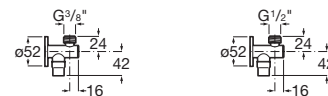

Aqua

Llaves de corte Filter (cerámica)

1/2" - 3/8"	Cromado	A525168300	€ 11,20
1/2" - 1/2"	Cromado	A525171100	€ 11,20

00