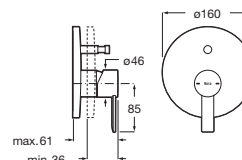

Grifería exterior para ducha

Cromado	A5A215FC00	€ 180,00
Acabados Everlux	A5A215F.O	€ 269,00
Acabados mate	A5A215F.O	€ 249,00