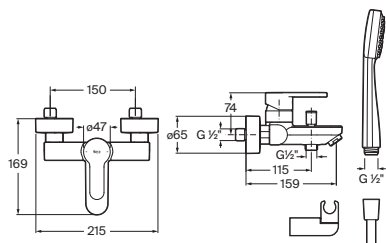

L20 Round

Grifería para bidé

Con regulador de chorro a rótula, desagüe automático y enlaces de alimentación flexibles

Cromado **A5A609HC00** € 139,00

Grifería para bidé con cuerpo liso

Con regulador de chorro a rótula y enlaces de alimentación flexibles

Cromado **A5A629HC00** € 106,00

Negro mate **A5A629HNBO** € 139,00

Grifería exterior para baño-ducha

Con inversor automático, ducha de mano Stella 100/3F, flexible de 1,70 m y soporte articulado

Cromado **A5A019HC00** € 161,00

Negro mate **A5A019HNBO** € 209,00