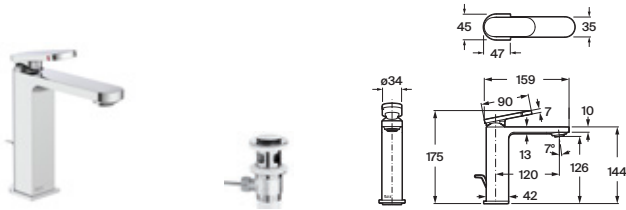

Kay N

Grifería para lavabo

Con desagüe automático y enlaces de alimentación flexibles

Cromado **A5A307GC00** € 211,00

Grifería para lavabo con cuerpo liso

Con enlaces de alimentación flexibles. Incluye desagüe click-clack