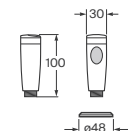

con flexible de 1,8 m para instalar dentro del armario empotrado correspondiente (Ref. A8164830...). Se vende por separado

Chrome	A5A6776C00	€ 616,00
Greige	A5A6776VC0	€ 682,00
Nero	A5A6776VGO	€ 682,00
Brushed steel	A5A6776VSO	€ 682,00

Toilet-jet extraíble para limpieza inodoro