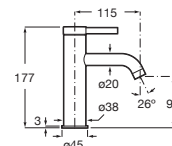

Ona

N Acabados Grafito cepillado, Cobre cepillado

Grifería para lavabo

Con aireador, desagüe automático y enlaces de alimentación flexibles

Cromado	A5A309EC00	€ 155,00
Negro Titanio	A5A309ECN0	€ 235,00
Oro Rosado	A5A309ERGO	€ 235,00
Negro mate	A5A309ENB0	€ 217,00