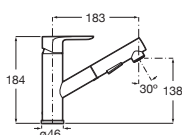

Cromado	A5A816EC00	€ 255,00
Negro mate	A5A816ENB0	€ 356,00

Cala

Grifería para cocina

Con caño giratorio, ducha dos funciones extraíble y enlaces de alimentación flexibles. Apertura en agua fría

Cromado	A5A856EC00	€ 255,00
Negro mate	A5A856ENB0	€ 356,00