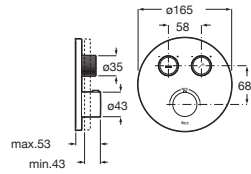

T-3000 Switch