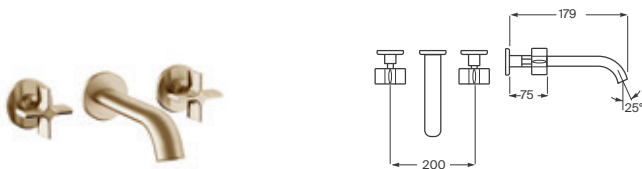

Armani / Casa - Baia

La segunda colección conjunta entre Armani / Casa y Roca

Grifería bimando de repisa para lavabo
para lavabo de 3 orificios con caño central giratorio y desagüe automático

Chrome	A5A3676C00	€ 766,00
Greige	A5A3676VCO	€ 820,00
Brushed steel	A5A3676VSO	€ 820,00

Grifería bimando de repisa para bidé
para bidé de 3 orificios con caño central y desagüe automático

Chrome	A5A7176C00	€ 576,00
Greige	A5A7176VCO	€ 614,00
Brushed steel	A5A7176VSO	€ 614,00

Grifería bimando empotrable para lavabo
con caño central de 180 mm de largo

Chrome	A5A3576C00	€ 612,00
Greige	A5A3576VCO	€ 676,00
Brushed steel	A5A3576VSO	€ 676,00

Grifería bimando empotrable para lavabo
con caño central de 230 mm de largo

Chrome	A5A4476C00	€ 686,00
Greige	A5A4476VCO	€ 762,00
Brushed steel	A5A4476VSO	€ 762,00