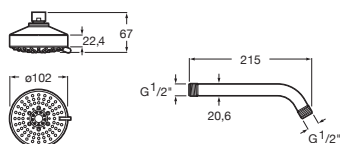

Rociadores

Brazo para rociador de pared cuadrado

L 400	Cromado	A5B0950C00	€ 95,20

Brazo para rociador de techo cuadrado

L 100	Cromado	A5B1050C00	€ 60,50

Stella

Rociador de pared Stella 100/3

3 funciones: Rain, Tonic, Pulse. A completar con brazo para rociador de pared A5B0750C00

Cromado	A5BF103C00	€ 37,50
Brazo para rociador de pared. Cromado	A5B0750C00	€ 33,30