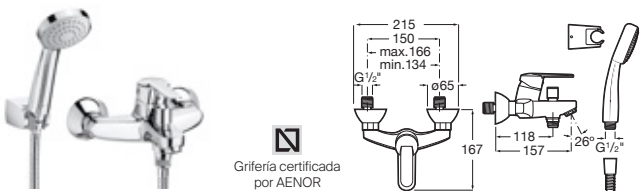

Grifería exterior para baño-ducha
Con inversor automático con retención, ducha de mano Natura, flexible de 1,70 m y soporte fijo

Cromado **A5A0125C02** € 102,00