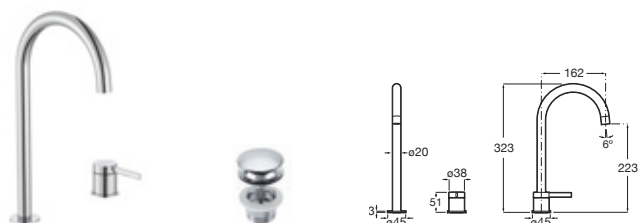

Grifería bimando para lavabo

Con caño central de 323 mm, aireador y enlaces de alimentación flexibles

Cromado	A5A379EC00	€ 291,00
Acabados Everlux	A5A379E..0	€ 433,00
Acabados mate	A5A379E..0	€ 408,00

Grifería para lavabo con maneta de repisa

Con aireador y enlaces de alimentación flexibles. Altura del caño 283 mm. Incluye desagüe click-clack

Cromado	A5A389EC00	€ 228,00
Acabados Everlux	A5A389E..0	€ 340,00
Acabados mate	A5A389E..0	€ 317,00

Grifería para lavabo con maneta de repisa