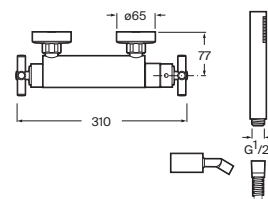

Grifería termostática exterior para ducha

Con ducha de mano, flexible de 1,50 m y soporte articulado

Cromado **A5A1343C00** € 529,00