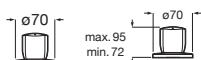

Llave de paso recto

De 1/2"	Índice azul. Cromado	A5A158EC00	€ 37,20
	Índice rojo. Cromado	A5A188EC00	€ 37,20
De 3/4"	Índice azul. Cromado	A5A168EC00	€ 38,00
	Índice rojo. Cromado	A5A198EC00	€ 38,00