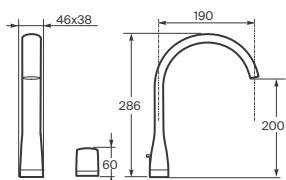

Armani / Casa - Island

La primera colección conjunta entre Armani / Casa y Roca

Grifería monomando de repisa para lavabo

Con desagüe automático compatible con lavabos de orificios de grifería de 30,5 mm (Ref. A327760..0 y Ref. A327761..0) y con las encimeras de vidrio tintado de los muebles Armani/Casa - Island

Chrome	A5A3876C00	€ 722,00
Greige	A5A3876VCO	€ 792,00
Nero	A5A3876VGO	€ 968,00
Brushed steel	A5A3876VSO	€ 792,00

Grifería monomando para bidé

Con desagüe automático compatible con bidé de orificios de grifería de 30,5 mm (Ref. A357765..0)

Chrome	A5A6076C00	€ 518,00
Greige	A5A6076VCO	€ 604,00
Nero	A5A6076VGO	€ 696,00
Brushed steel	A5A6076VSO	€ 604,00