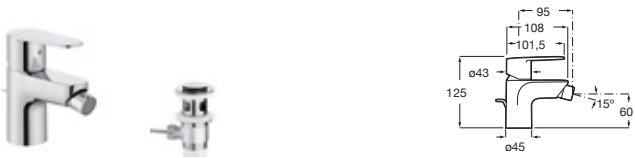

Grifería para bidé

Con regulador de chorro a rótula, desagüe automático y enlaces de alimentación flexibles

Cromado **A5A604FC00** € 92,50