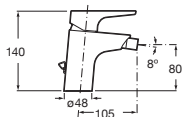

Grifería certificada por AENOR

Grifería para bidé

Con regulador de chorro a rótula, tragacadenilla y enlaces de alimentación flexibles

Cromado **A5A6190C00** € 148,00