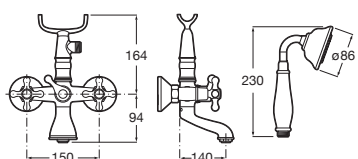

Carmen

Grifería exterior para baño-ducha

Con inversor manual, ducha de mano, flexible de 1,50 m y soporte articulado

Cromado **A5A014BC00** € 305,00