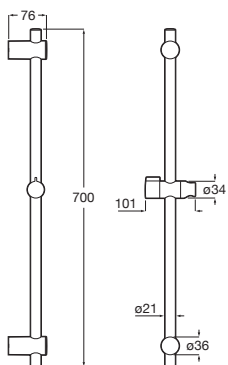

Stella

Barra deslizante

Con soporte de ducha deslizante y soportes de fijación ajustables

700	Cromado	A5B0713C00	€ 65,50