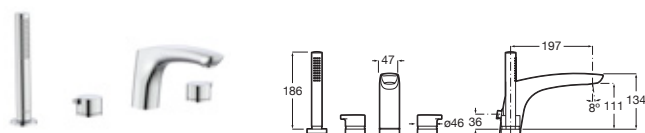

Grifería bimando de repisa para baño- ducha con caño central de 197 mm

Con inversor, ducha de mano y flexible de 1,70 m empotrable

Cromado	A5A093AC00	€ 1.661,00