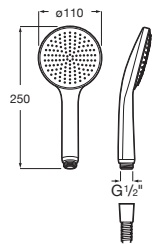

Carmen

Ducha de mano
Con una función: Rain

Cromado	A5B114BC00	€ 51,30
---------	-------------------	---------

Sensum

Ducha de mano Sensum Round 110/3
3 funciones: Rain, Tonic, Pulse

Caudal 6L	Cromado	A5BG109C00	€ 38,90
	Acabados mate	A5BG109..0	€ 54,40