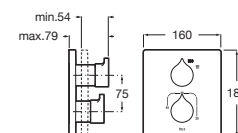

Grifería termostática empotrable para baño o ducha

A completar con: RocaBox ref. A525869403

Cromado	A5A2C3AC00	€ 519,00
Acabados Everlux	A5A2C3A..0	€ 779,00