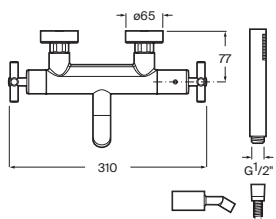

Loft

Grifería para lavabo

Con caño central giratorio, aireador, desagüe automático y enlaces de alimentación flexibles

Cromado **A5A4443C00** € 523,00

Grifería empotrable para lavabo

Con caño de 190 mm

Cromado **A5A4743C00** € 399,00