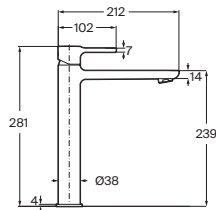

Grifería para lavabo de caño alto y cuerpo liso

Con aireador y enlaces de alimentación flexibles

Cromado **A5A342JC00** € 260,00

Negro mate **A5A342JNB0** € 339,00