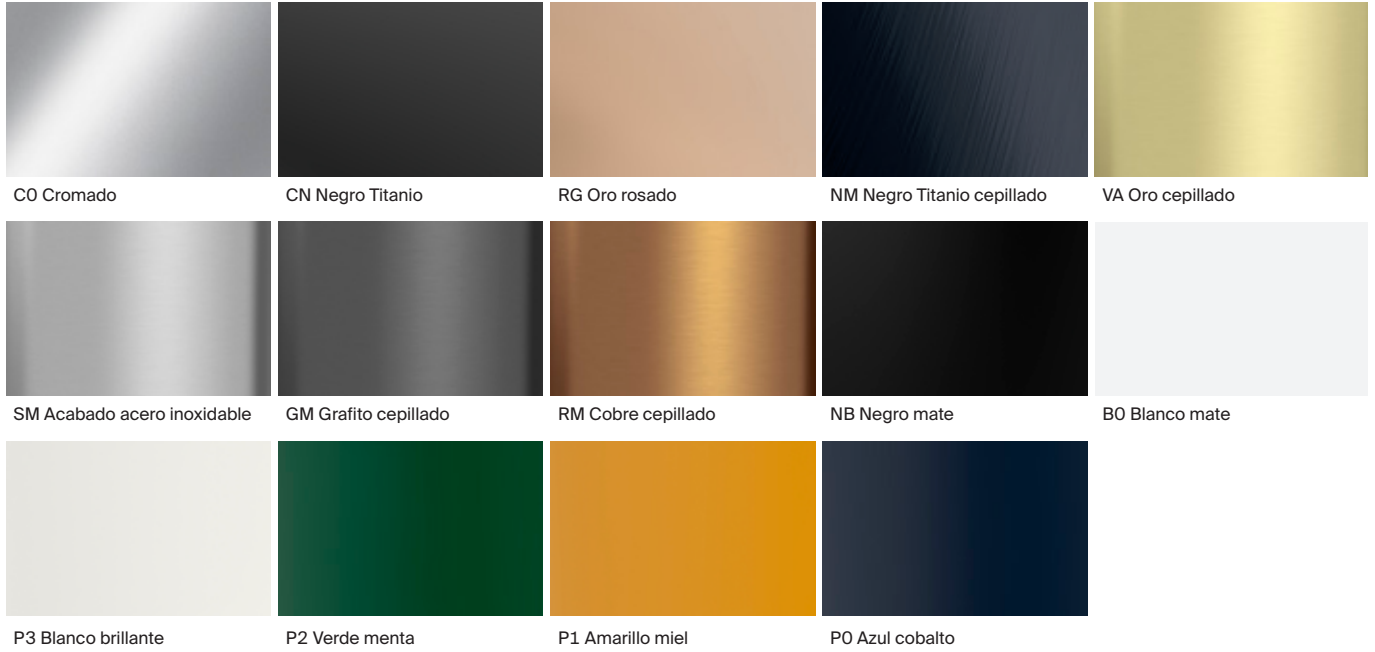

Acabados

	C0 Cromado	CN Negro Titanio	RG Oro rosado	NM Negro titanio cepillado	VA Oro cepillado	SM Acabado acero Inoxidable	GM Grafito cepillado	RM Cobre cepillado	NB Negro mate	B0 Blanco mate	P3 Blanco brillante	P2 Verde menta	P1 Amarillo miel	P0 Azul cobalto
Loft	•													
Insignia	•	•	•	•										
Key	•				•	•	•	•	•	•				
L90 C / L90	•													
Carmen	•													
Nu	•	•									•	•	•	•
Ona	•	•	•		•	•	•	•	•	•				
Targa	•				•	•	•		•	•				
Atlas	•													
L20 Square	•								•					
Cala	•								•	•				
L20	•								•					
L20 Round	•								•					
Monodin	•								•					
Victoria Plus	•													
Victoria	•													
Brava	•													
Smart Shower	*													
T-3000 Switch	•				•	•			•	•				
T-2000	•													
T-1000 Round	•	•	•	•										
T-500	•				•	•			•	•				

* Cristal negro con perfil cromado