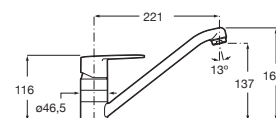

Victoria Plus

Grifería para cocina

Con caño giratorio y enlaces de alimentación flexibles

Cromado **A5A894FC00** € 92,00