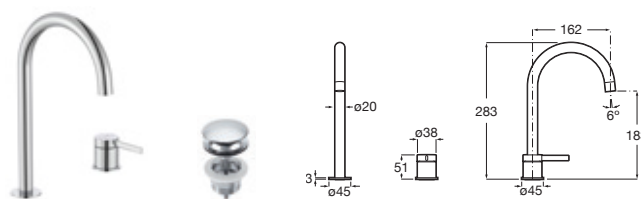

Grifería bimando para lavabo

Con caño central de 283 mm, aireador y enlaces de alimentación flexibles

Cromado	A5A369EC00	€ 276,00
Acabados Everlux	A5A369E..0	€ 415,00
Acabados mate	A5A369E..0	€ 385,00

Medidas en mm. Toda factura tendrá el recargo del IVA / La presente tarifa anula las anteriores. Sustituir (.) de la referencia de producto por el código del acabado elegido:

Grifería bimando para lavabo

Con caño central de 323 mm, aireador y enlaces de alimentación flexibles

Cromado	A5A379EC00	€ 291,00
Acabados Everlux	A5A379E..0	€ 433,00
Acabados mate	A5A379E..0	€ 408,00

Grifería para lavabo con maneta de repisa