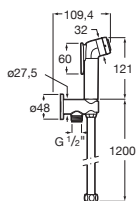

Cromado **A5B9330C00** € 64,70

Be Fresh One

Kit ducha para bidé 1 salida

Incluye ducha de mano, soporte de ducha, llave de paso y flexible metálico

Cromado **A5B9M30C00** € 148,00

Conjuntos de ducha para bidé