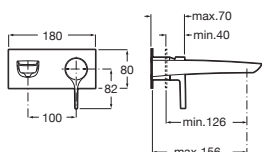

Insignia

Grifería empotrable para lavabo

No incluye desagüe. A completar con cuerpo empotrable universal

Cromado	A5A353AC00	€ 328,00
Acabados Everlux	A5A353A..0	€ 489,00
Cuerpo empotrable universal	Cromado	A525220603 € 93,10
	Acabados Everlux	A5252206.. € 140,00