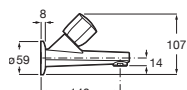

Grifo de pared para lavabo
Con aireador

Cromado	Índice azul	A5A788EC00	€ 44,70
	Índice rojo	A5A798EC00	€ 44,70