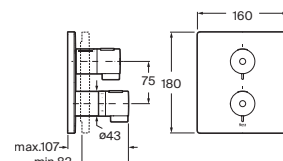

Grifería termostática empotrable para ducha

A completar con Roca Box ref. A525869403

Cromado	A5A2R18C00	€ 265,00
Acabados Everlux	A5A2R18..0	€ 396,00
Acabados mate	A5A2R18..0	€ 371,00