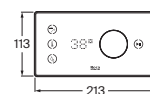

Panel Smart Shower

Panel y kit de instalación **A5A104AC00** € 2.073,00

Panel Smart Shower compact

Panel y kit de instalación **A5A1C4AC00** € 1.083,00