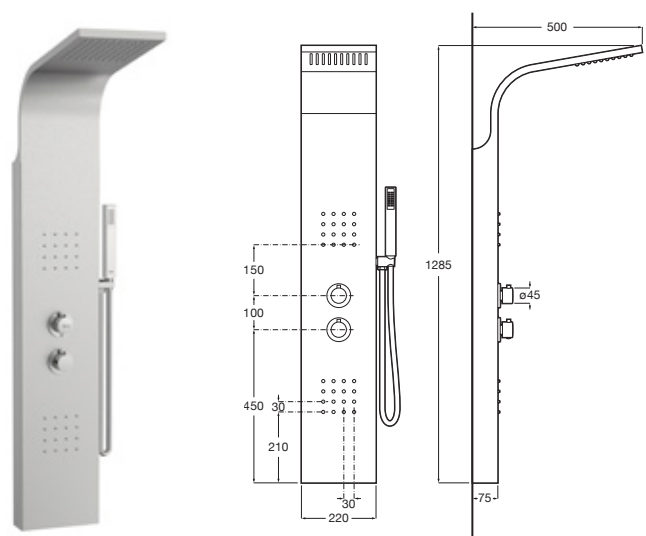

Columnas de ducha bimando

Loft

Columna para ducha bimando

Cromado **A5A9743C00** €951,00

Carmen

Columna para ducha bimando

Cromado **A5A974BC00** €533,00

Columnas de hidromasaje