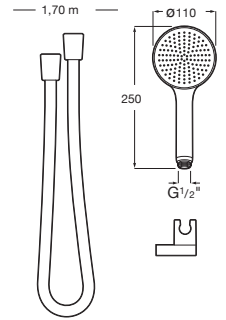

Sensum

Set de ducha Sensum 110/1

Ducha de mano Sensum de una función, soporte de pared articulado y flexible anti-torsión de PVC de 1,70 m

Caudal 6L	Cromado	A5BCD09C00	€ 65,20