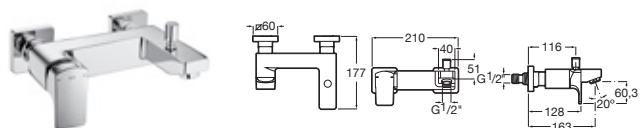

L90 *

Grifería exterior para baño-ducha*
Con inversor automático con retención

Cromado	A5A0D01C00	€ 445,00