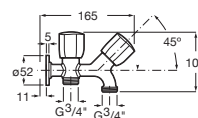

Llave de paso 2 vías
Para lavadero y lavavajillas 1/2" x 3/4"

Cromado **A5A178EC00** € 47,50