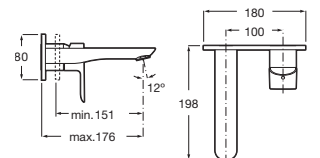

Grifería empotrable para lavabo

A completar con cuerpo empotrable universal

Cromado **A5A356EC00** € 203,00

Acabados mate **A5A356E..0** € 284,00

Cuerpo empotrable universal Cromado **A525220603** € 93,10

Acabados mate **A5252206..** € 121,00