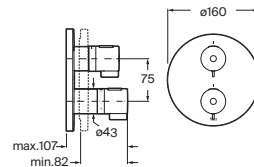

Grifería termostática empotrable para ducha

A completar con Roca Box ref. A525869403

Cromado	A5A2P18C00	€ 263,00
Acabados Everlux	A5A2P18..0	€ 392,00
Acabados mate	A5A2P18..0	€ 365,00