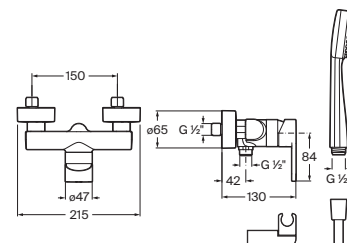

Grifería exterior para ducha

Con ducha de mano Stella 100/3F, flexible de 1,50 m y soporte articulado

Cromado **A5A209HC00** € 139,00

Negro mate **A5A209HNBO** € 183,00

Grifería empotrable para baño-ducha

Conjunto completo

Cromado **A5A069HC00** € 211,00

Negro mate **A5A069HNBO** € 273,00

Grifería empotrable para ducha

Conjunto completo

Cromado **A5A229HC00** € 159,00

Negro mate **A5A229HNBO** € 204,00