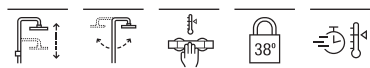

Victoria-T Plus

Columna termostática para ducha

Con altura regulable de 800 a 1175 mm y brazo de ducha orientable

Cromado **A5A2F18C00** €463,00

Victoria-T Basic

Columna termostática para ducha

Negro mate **A5A9F18NB0** €595,00