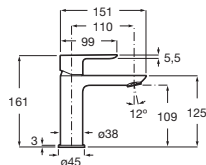

Cala

Grifería certificada por AENOR

Grifería para lavabo

Con aireador, desagüe automático y enlaces de alimentación flexibles

Cromado **A5A306EC00** € 141,00

Grifería para lavabo con enganche para cadenilla

Con aireador y enlaces de alimentación flexibles

Cromado **A5A316EC00** € 115,00

Grifería para lavabo con cuerpo liso

Con aireador y enlaces de alimentación flexibles

Cromado **A5A326EC00** € 113,00

Acabados mate **A5A326E..0** € 156,00

Grifería para lavabo con caño mezzo y cuerpo liso

Con aireador y enlaces de alimentación flexibles

Cromado **A5A336EC00** € 156,00

Grifería para lavabo de caño alto y cuerpo liso

Con aireador y enlaces de alimentación flexibles

Cromado **A5A346EC00** € 236,00

Acabados mate **A5A346E..0** € 328,00

Grifería empotrable para lavabo

A completar con cuerpo empotrable universal

Cromado **A5A356EC00** € 203,00

Acabados mate **A5A356E..0** € 284,00

Cuerpo empotrable universal Cromado **A525220603** € 93,10

Acabados mate **A5252206..** € 121,00