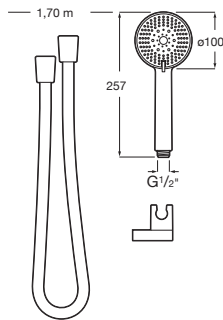

Ducha de mano Sensum de una función, soporte de pared articulado y flexible anti-torsión de PVC de 1,70 m

Caudal 6L	Cromado	A5BCD09C00	€ 65,20
-----------	---------	-------------------	---------

Stella

Set de ducha Stella 100/3