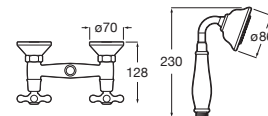

Con inversor manual, ducha de mano, flexible de 1,50 m y soporte articulado

Cromado **A5A014BC00** € 305,00

Grifería exterior para ducha

Con ducha de mano, flexible de 1,50 m y soporte articulado

Cromado **A5A204BC00** € 248,00