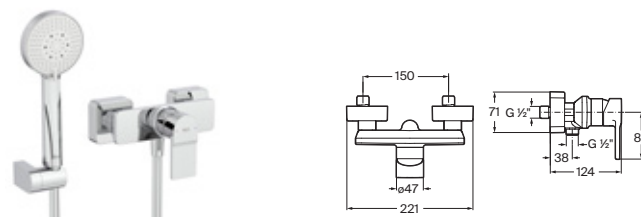

Grifería exterior para ducha

Con ducha de mano Stella 100/3F, flexible de 1,50 m y soporte articulado

Cromado	A5A202JC00	€ 185,00
Negro mate	A5A202JNB0	€ 239,00