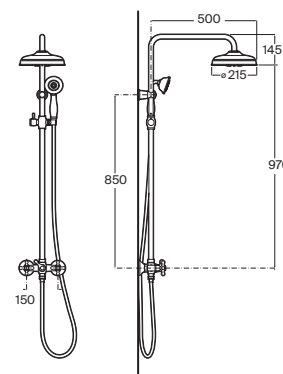

Columna de ducha bimando

Con ducha de mano y rociador alto gran caudal

Cromado **A5A974BC00** € 533,00

Llave de paso recto de 1/2"

Cromado **A5A154BC00** € 76,10