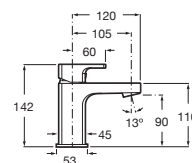

Grifería para lavabo*

Con desagüe automático y enlaces de alimentación flexibles

Cromado **A5A3A01C00** € 235,00