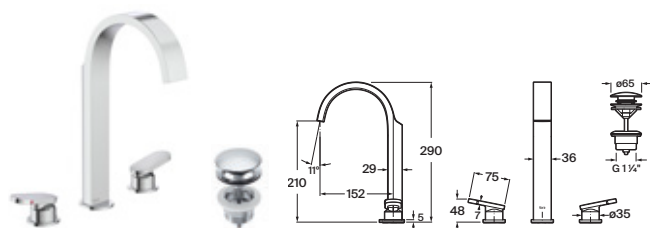

Grifería bimando para lavabo

Con caño central y enlaces de alimentación flexibles

Cromado **A5A367GC00** € 289,00

Acabados Everlux **A5A367G..0** € 436,00

Acabados mate **A5A367G..0** € 404,00