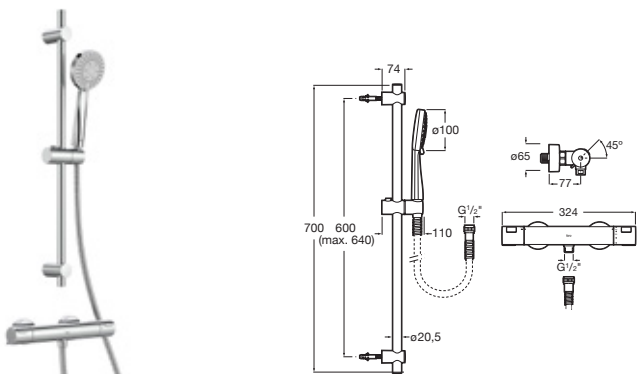

Pack T-500 y Kit ducha Stella 100/3
Pack mezclador termostático exterior para ducha T-500 + kit de ducha Stella 100/3

Cromado **A5D2F18C00** €304,00