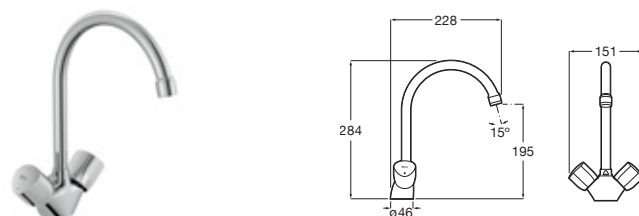

Brava

Grifería para cocina y lavadero
Con caño giratorio y aireador

Cromado **A5A848EC00** €99,30