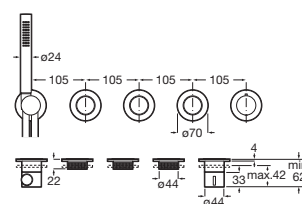

Grifería termostática empotrable 3 vías con ducha de mano y soporte con toma de agua

A completar con cuerpo empotrable

Cromado	A5A734AC00	€ 608,00
Acabados Everlux	A5A734A..0	€ 911,00
Negro mate	A5A734ANB0	€ 849,00
Cuerpo empotrable	A5E734AC00	€ 1.093,00