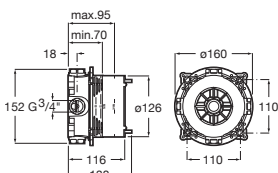

RocaBox Universal

Rocabox Universal	A525869403	€ 155,00
Kit prolongación interna (20 mm)	A525564303	€ 140,00
Kit florón Round de alargó (20 mm)	A525564600	€ 107,00
Kit florón Square de alargó (20 mm)	A525564700	€ 107,00