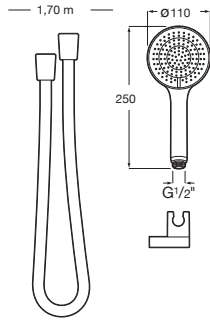

Sets de ducha

Sensum

Set de ducha Sensum 110/3

Ducha de mano Sensum de tres funciones, soporte de pared articulado y flexible anti-torsión de PVC de 1,70 m

Caudal 6L	Cromado	A5BG309C00	€ 71,50
	Acabados mate	A5BG309..0	€ 100,00