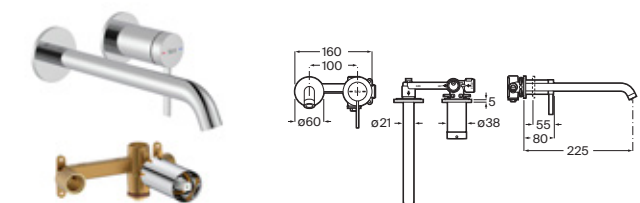

Grifería empotrable para lavabo

Longitud de caño 230 mm. A completar con cuerpo empotrable

Cromado	A5A459EC00	€ 263,00	
Acabados Everlux	A5A459E..0	€ 393,00	
Acabados mate	A5A459E..0	€ 368,00	
Cuerpo empotrable	Cromado	A5E3501C00	€ 93,50
	Acabados Everlux	A5E3501..0	€ 140,00
	Acabados mate	A5E3501..0	€ 132,00