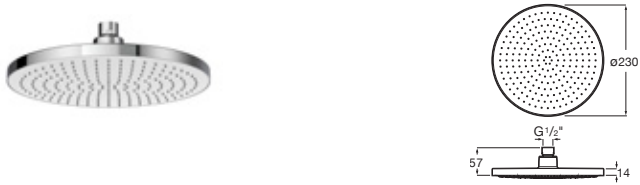

Rociadores

Rainsense

Rociador circular con frontal de silicona
ABS

Ø230	Cromado	A5B1803C00	€ 77,20
	Acabados Everlux	A5B1803..0	€ 116,00
	Acabados mate	A5B1803..0	€ 108,00