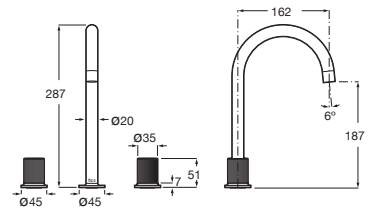

Grifería bimando para lavabo con manetas de repisa

Con aireador y enlaces de alimentación flexibles. No incluye desagüe click-clack*. Maneta Stripes

Cromado	A5A3E3FC00	€ 289,00
Negro Titanio	A5A3E3FCN0	€ 405,00
Colores Nu	A5A3E3F.0	€ 405,00