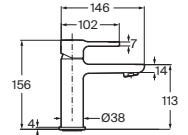

L20 Square N

Grifería para lavabo

Con aireador, desagüe automático y enlaces de alimentación flexibles

Cromado **A5A302JC00** € 143,00

Grifería para lavabo con cuerpo liso

Con aireador y enlaces de alimentación flexibles