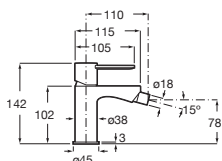

Targa

N Acabado Grafito cepillado