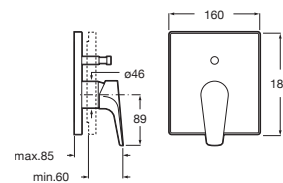

Grifería empotrable para baño-ducha

A completar con: RocaBox ref. A525869403

Cromado **A5A0B90C00** € 156,00