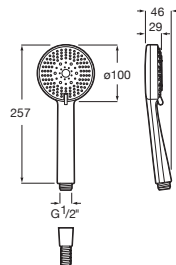

Stella 100/3

Ducha de mano Stella 100/3
3 funciones: Rain, Tonic, Pulse

Caudal 8L	Cromado	A5B8113C00	€ 32,40
	Acabados mate	A5B8113..0	€ 45,30