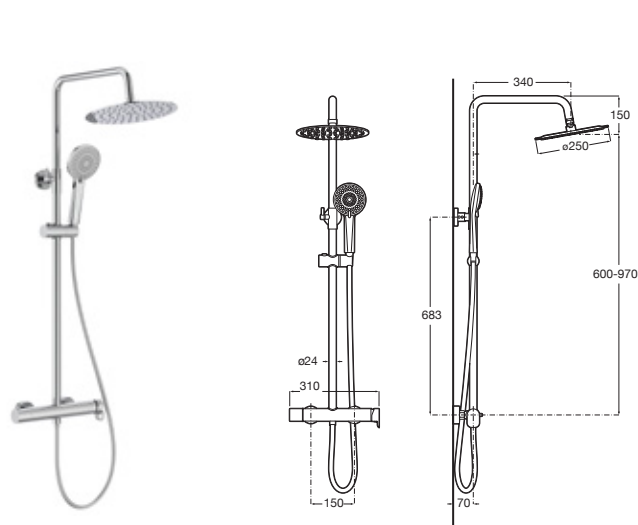

Cromado **A5A9A4FC00** € 395,00

Columnas de ducha monomando

Vega Plus Square

Columna para ducha monomando
Con altura regulable

Cromado	A5A9C6EC00	€ 320,00
Negro mate	A5A9C6ENB0	€ 417,00

Vega Plus Round

Columna para ducha monomando
Con altura regulable