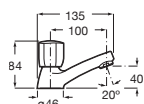

Grifo de repisa para lavabo
Con aireador y enlaces de alimentación flexibles

Cromado	Índice azul	A5A428EC00	€ 45,70
	Índice rojo	A5A438EC00	€ 45,70