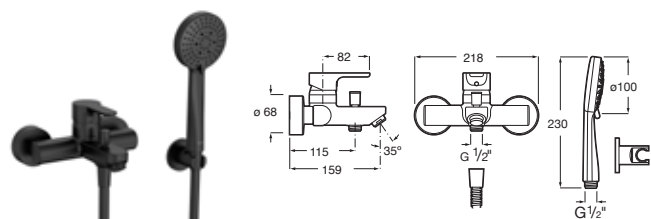

Grifería certificada por AENOR

Grifería exterior para ducha

Con ducha de mano Stella 80/1, flexible 1,50 m y soporte articulado

Cromado	A5A2009C02	€ 139,00
---------	-------------------	----------

L20*

Grifería exterior para baño-ducha