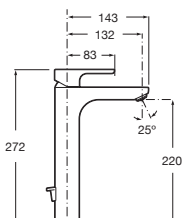

Grifería para lavabo con caño alto

Con aireador, desagüe automático y enlaces de alimentación flexibles

Cromado **A5A3C09C00** € 219,00