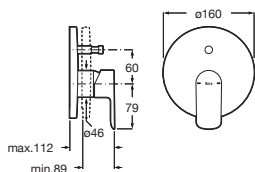

Cala

Grifería certificada
por AENOR

Grifería empotrable para baño-ducha
Conjunto completo

Cromado	A5A066EC00	€ 172,00
Acabados mate	A5A066E..0	€ 240,00