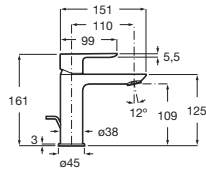

Cala

Grifería certificada por AENOR