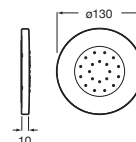

Puzzle

Jet orientable de pared Square

1 función

125 x 125	Cromado	A5B3778C00	€ 113,00
	Acabados Everlux	A5B3778..0	€ 169,00
	Negro mate	A5B3778NB0	€ 156,00