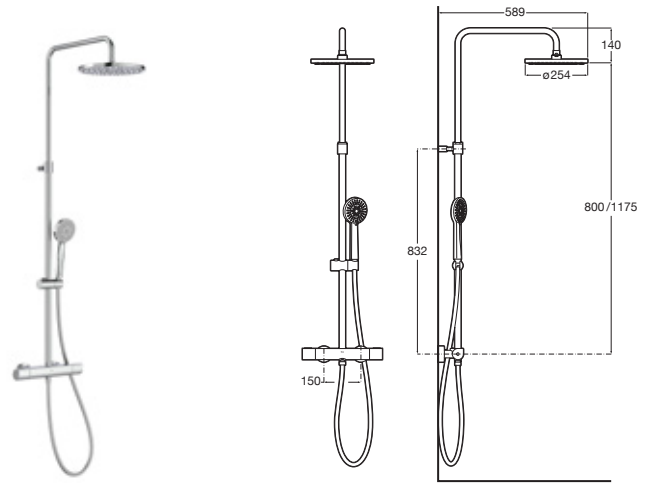

Columnas de ducha termostáticas

Even-T Square

Columna termostática para ducha

Con altura regulable de 800 a 1175 mm y brazo de ducha orientable

Cromado **A5A202EC00** € 661,00

Even-T Round

Columna termostática para ducha