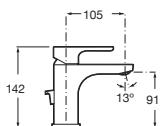

L20*

Grifería para lavabo

Con aireador, desagüe automático y enlaces de alimentación flexibles

Cromado **A5A3I09C00** € 131,00

Grifería para lavabo con enganche para cadenilla

Con aireador y enlaces de alimentación flexibles

Cromado **A5A3J09C00** € 101,00

Grifería para lavabo con cuerpo liso

Con aireador y enlaces de alimentación flexibles

Cromado **A5A3K09C00** € 95,20

Negro mate **A5A3K09NB0** € 124,00

Grifería para lavabo con caño mezzo y cuerpo liso

Con aireador y enlaces de alimentación flexibles

Cromado **A5A3B09C00** € 141,00

Grifería para lavabo con caño alto

Con aireador, desagüe automático y enlaces de alimentación flexibles

Cromado **A5A3C09C00** € 219,00

Grifería para lavabo con caño alto y cuerpo liso

Con aireador y enlaces de alimentación flexibles

Negro mate **A5A3H09NB0** € 285,00