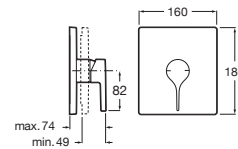

Grifería empotrable para baño-ducha

A completar con: RocaBox ref. A525869403

Cromado	A5A0B3AC00	€ 248,00
Acabados Everlux	A5A0B3A..0	€ 376,00