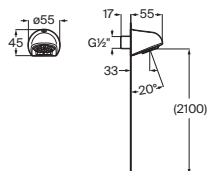

Fit

Rociador antivandálico

Cromado	A5B6679C00	€ 80,80