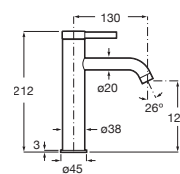

Grifería para lavabo con caño mezzo y cuerpo liso

Con aireador y enlaces de alimentación flexibles. Incluye desagüe click-clack

Cromado	A5A3C9EC00	€ 192,00
Acabados Everlux	A5A3C9E..0	€ 288,00
Acabados mate	A5A3C9E..0	€ 267,00