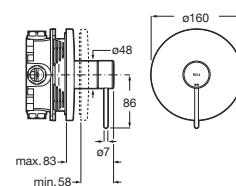

Grifería empotrable para baño o ducha

Maneta Pin. A completar con RocaBox ref. A525869403

Cromado	A5A2B3FC00	€ 169,00
Negro Titanio	A5A2B3FCN0	€ 237,00