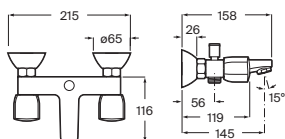

Brava

Grifería exterior para baño-ducha
Con inversor automático con retención

Cromado **A5A018EC00** € 125,00