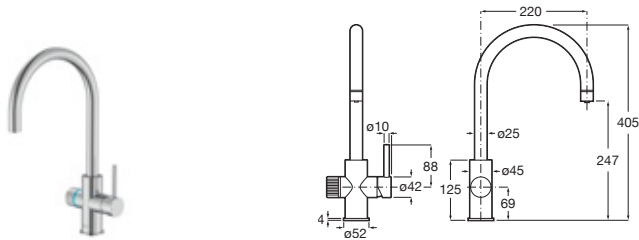

Roca Aquafy® 2 vías

Grifería para cocina con función filtro de agua de 2 vías
Con caño giratorio curvo. Incluye cartucho de filtración de 5 etapas

Cromado	A5A8B3GC00	€ 425,00
Acero inoxidable	A5A8B3GSMO	€ 637,00
Negro mate	A5A8B3GNB0	€ 595,00