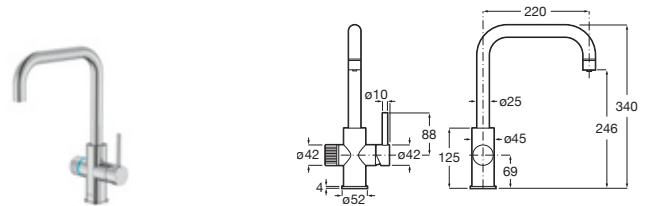

Roca Aquafy® 2 vías

Grifería para cocina con función filtro de agua de 2 vías
Con caño giratorio recto. Incluye cartucho de filtración de 5 etapas

Cromado	A5A8C3GC00	€ 425,00
Acero inoxidable	A5A8C3GSMO	€ 637,00
Negro mate	A5A8C3GNB0	€ 595,00