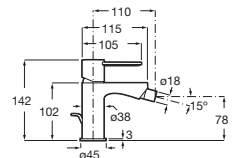

Grifería empotrable para lavabo

A completar con cuerpo empotrable

Cromado **A5A355FC00** € 239,00

Acabados Everlux **A5A355F..0** € 357,00

Acabados mate **A5A355F..0** € 333,00

Cuerpo empotrable Cromado **A5E3503C00** € 91,60

Acabados Everlux **A5E3503..0** € 137,00

Acabados mate **A5E3503..0** € 129,00