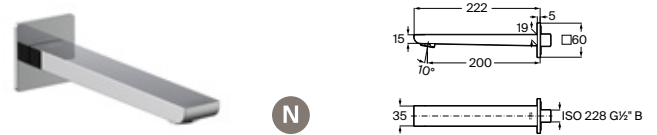

Cromado	A5A083FC00	€ 155,00
Negro Titanio	A5A083FCNO	€ 220,00

Caños para bañera

Round-N

Caño bañera de pared

Cromado	A5A087GC00	€ 122,00
Acabados Everlux	A5A087G..0	€ 184,00
Acabados mate	A5A087G..0	€ 171,00