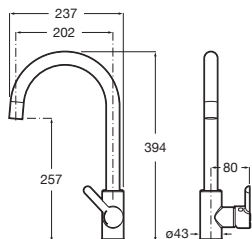

Cala

Grifería para cocina

Con caño giratorio, ducha dos funciones extraíble y enlaces de alimentación flexibles. Apertura en agua fría

Cromado	A5A806EC00	€ 199,00
Negro mate	A5A806ENB0	€ 280,00

Griferías para cocina