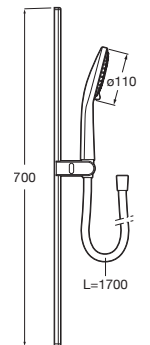

Caudal 8L Acabados mate **A5B8E14..0** €171,00

Sensum

Kit de ducha Sensum 110/3

Ducha de mano Sensum 110/3, barra deslizante de 700 y flexible anti-torsión de PVC de 1,70 m

Caudal 8L Cromado **A5BG409C00** €117,00