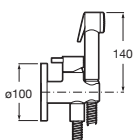

Be Fresh

Kit mezclador exterior para bidé

Incluye ducha de mano, soporte-toma de agua con mezclador monomando y flexible metálico

Cromado **A5B9461C00** € 363,00