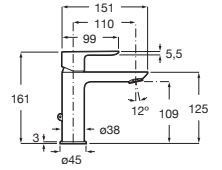

Grifería para lavabo con enganche para cadenilla

Con aireador y enlaces de alimentación flexibles

Cromado **A5A316EC00** € 115,00