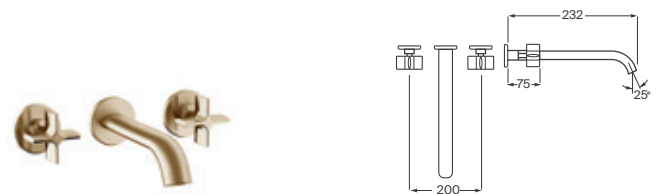

Grifería bimando de repisa para bidé
para bidé de 3 orificios con caño central y desagüe automático

Chrome	A5A7176C00	€ 576,00
Greige	A5A7176VCO	€ 614,00
Brushed steel	A5A7176VSO	€ 614,00

Grifería bimando empotrable para lavabo
con caño central de 180 mm de largo

Chrome	A5A3576C00	€ 612,00
Greige	A5A3576VCO	€ 676,00
Brushed steel	A5A3576VSO	€ 676,00

Grifería bimando empotrable para lavabo
con caño central de 230 mm de largo

Chrome	A5A4476C00	€ 686,00
Greige	A5A4476VCO	€ 762,00
Brushed steel	A5A4476VSO	€ 762,00