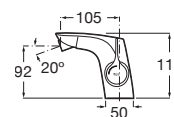

Grifería para bidé

Con regulador de chorro a rótula, desagüe automático y enlaces de alimentación flexibles

Cromado	A5A603AC00	€ 445,00