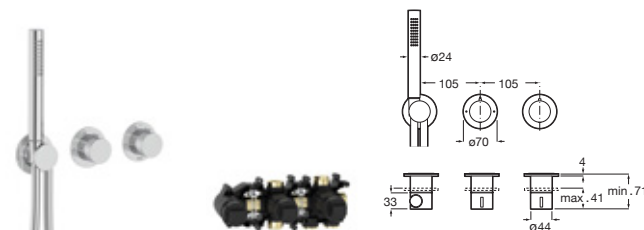

Grifería termostática empotrable 2 vías con ducha de mano y soporte con toma de agua
A completar con cuerpo empotrable

Cromado	A5A214AC00	€ 385,00
Acabados Everlux	A5A214A..0	€ 580,00
Negro mate	A5A214ANB0	€ 540,00
Cuerpo empotrable	A5E214AC00	€ 772,00