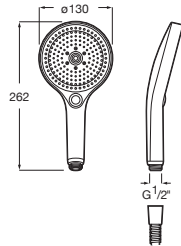

Duchas de mano