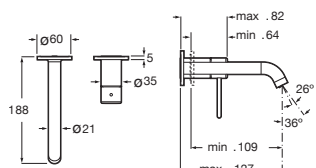

Nu

Grifería empotrable para lavabo

Maneta Pin. A completar con cuerpo empotrable ref. A5E3502..0

Cromado	A5A353FC00	€ 236,00
Negro Titanio	A5A353FCN0	€ 331,00
Colores Nu	A5A353F..0	€ 331,00
Cuerpo empotrable	Cromado	A5E3502C00 € 90,80
	Negro Titanio	A5E3502CN0 € 127,00
	Colores Nu	A5E3502..0 € 127,00

Grifería para bidé con cuerpo liso

Con regulador de chorro a rótula y enlances de alimentación flexibles. Maneta Pin

Cromado	A5A623FC00	€ 169,00
Negro Titanio	A5A623FCN0	€ 236,00

Grifería para bidé con cuerpo liso

Con regulador de chorro a rótula y enlances de alimentación flexibles. Maneta Dome

Cromado	A5A6X3FC00	€ 169,00
Negro Titanio	A5A6X3FCN0	€ 236,00

Grifería para bidé con cuerpo liso

Con regulador de chorro a rótula y enlances de alimentación flexibles. Maneta Stripes

Cromado	A5A6C3FC00	€ 169,00
Negro Titanio	A5A6C3FCN0	€ 236,00

Grifería exterior para baño-ducha

Con inversor. Maneta Pin

Cromado	A5A023FC00	€ 248,00
Negro Titanio	A5A023FCN0	€ 348,00

Grifería exterior para ducha

Maneta Pin

Cromado	A5A213FC00	€ 213,00
Negro Titanio	A5A213FCN0	€ 299,00