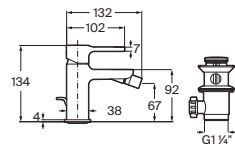

Grifería para bidé

Con regulador de chorro a rótula, desagüe automático y enlaces de alimentación flexibles

Cromado **A5A602JC00** € 151,00