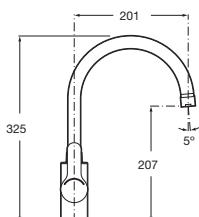

L20

Grifería para cocina

Con caño alto giratorio, aireador, apertura en frío y enlaces de alimentación flexibles

Cromado	A5A8409C00	€ 165,00