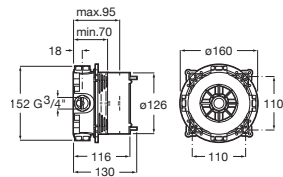

T-3000 Square

Grifería termostática empotrable para baño-ducha con regulador de caudal

A completar con Roca Box ref. A525869403

Cromado	A5A2I09C00	€ 524,00
Acabados Everlux	A5A2I09..0	€ 785,00
Acabados mate	A5A2I09..0	€ 735,00