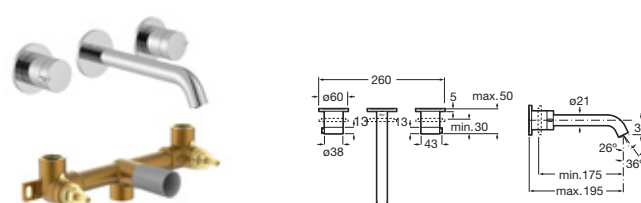

Grifería empotrable para lavabo

Longitud de caño 180 mm. A completar con cuerpo empotrable

Cromado	A5A469EC00	€ 296,00
Acabados Everlux	A5A469E..0	€ 441,00
Acabados mate	A5A469E..0	€ 415,00
Cuerpo empotrable	A5E4601C00	€ 95,50

Medidas en mm. Toda factura tendrá el recargo del IVA / La presente tarifa anula las anteriores. Sustituir (,) de la referencia de producto por el código del acabado elegido:

Acabados Everlux: CN Negro titanio, RG Oro rosado, VA Oro cepillado, SM Acabado acero inoxidable, GM Grafito cepillado, RM Cobre cepillado. **Acabados mate:** NB Negro mate, BO Blanco mate