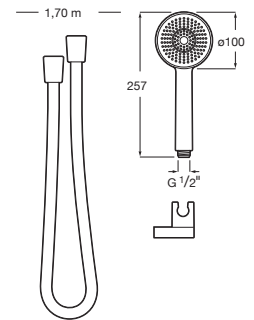

Stella

Set de ducha Stella 100/1

Ducha de mano Stella de una función, soporte de pared articulado y flexible anti-torsión de PVC de 1,70 m

Caudal 8L	Cromado	A5B3313C00	€ 51,30
Caudal 6L	Cromado	A5B3D13C00	€ 55,20