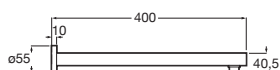

Rociadores

Brazo para rociador de pared cuadrado

L 400	Cromado	A5B0950C00	€ 95,20