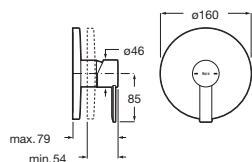

Grifería empotrable para baño-ducha

A completar con: RocaBox ref. A525869403

Cromado	A5A0B5FC00	€ 197,00
Acabados Everlux	A5A0B5F.O	€ 295,00
Acabados mate	A5A0B5F.O	€ 277,00