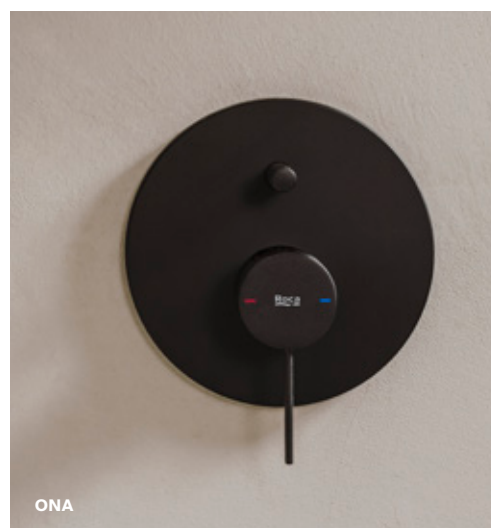

Griferías y columnas

Colecciones de grifería	Tipología				
	Electrónica	Monomando	Bimando	Termostática	Cocina
248 Armani / Casa - Baia			•	•	
249 Armani / Casa - Island		•			
252 Loft	•		•	•	
254 Insignia		•	•	•	
257 Kay ^N		•	•		
259 L90 C		•			
260 L90		•	•		•
262 Carmen		•	•		•
264 Nu		•	•		
268 Ona ^N	•	•	•		•
272 Targa ^N		•			
274 Atlas		•			
276 L20 Square ^N		•			
278 Cala	•	•			•
281 L20	•	•			•
284 L20 Round ^N		•			
286 Monodin ^N		•			
288 Victoria Plus		•		•	•
290 Victoria		•			
291 Brava			•		•
293 Smart Shower ^N				•	
294 T-Multi				•	
295 T-Multi Switch				•	
296 T-3000 Switch				•	
297 T-2000				•	
298 T-1000 Round				•	
299 T-500				•	
301 Packs de ducha empotrados ^N					
305 Columnas de ducha termostáticas					
307 Columnas de ducha monomando					
310 Columnas de ducha bimando					
311 Columnas de hidromasaje					
311 Columnas de ducha para zonas de exterior y piscina ^N					
312 Griferías exteriores para ducha, con repisa					
312 Caños para bañera ^N					
314 Duchas de mano ^N					
316 Sets de ducha					
317 Kits de ducha					
319 Rociadores ^N					
323 Jets para ducha					
324 Complementos de ducha ^N					
328 Conjuntos de ducha para bidé					
330 Griferías para cocina					
337 Eco-Aireadores					
337 Limitadores universales para ducha					
338 Desagües para platos de ducha					
338 Desagües para bañeras					
339 Desagües para lavabos y bidés ^N					
340 Sifones para lavabos ^N					
341 Llaves de corte y válvulas de regulación ^N					