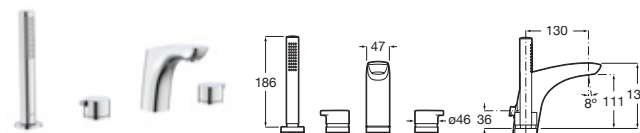

* Ver desagües en la página 339

Grifería bimando de repisa para baño- ducha con caño central de 197 mm

Con inversor, ducha de mano y flexible de 1,70 m empotrable

Cromado	A5A093AC00	€ 1.661,00
---------	-------------------	------------