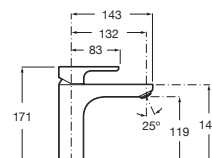

Cromado **A5A3J09C00** € 101,00

Grifería para lavabo con cuerpo liso

Con aireador y enlaces de alimentación flexibles

Cromado **A5A3K09C00** € 95,20

Negro mate **A5A3K09NB0** € 124,00

Grifería para lavabo con caño mezzo y cuerpo liso