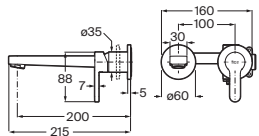

Cromado **A5A3A9HC00** € 141,00

Negro mate **A5A3A9HNBO** € 183,00

Grifería para lavabo de caño alto y cuerpo liso

Con aireador y enlaces de alimentación flexibles

Cromado **A5A349HC00** € 216,00

Negro mate **A5A349HNBO** € 285,00