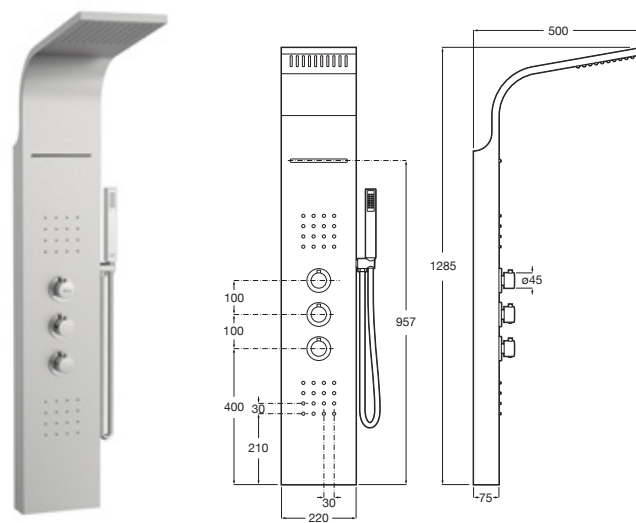

Evolution

Columna de hidromasaje termostática
Jets integrados y cascada

Acero inoxidable	A5A9B8BC00	€ 816,00
Soporte kit instalación esquina	A525994103	€ 93,90
Opcional: Repisa cristal	A5B4863TP0	€ 52,00