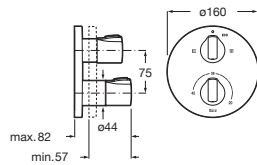

Grifería termostática empotrable para baño-ducha
A completar con Roca Box ref. A525869403

Cromado	A5A0D09C00	€ 453,00
Acabados Everlux	A5A0D09..0	€ 680,00