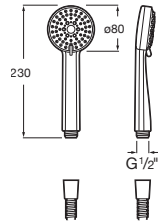

Caudal 8L	Cromado	A5B8113C00	€ 32,40
	Acabados mate	A5B8113..0	€ 45,30

Stella 100/1

Ducha de mano Stella 100/1
1 función: Rain

Caudal 8L	Cromado	A5B3113C00	€ 25,10
Caudal 6L	Cromado	A5BCB13C00	€ 26,70

Duchas de mano