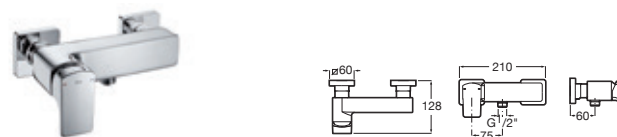

Grifería exterior para ducha*

Cromado	A5A2D01C00	€ 335,00