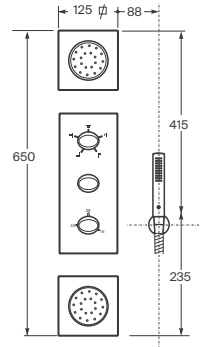

Con ducha teléfono, flexible de 1,7 m y rebosadero con caño integrado

Chrome	A5A2676C00	€ 2.494,00
Greige	A5A2676VCO	€ 2.764,00
Nero	A5A2676VGO	€ 3.040,00
Brushed steel	A5A2676VSO	€ 2.764,00

Grifería termostática empotrada de ducha con 5 funciones