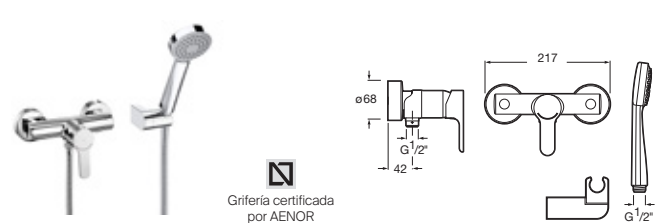

Grifería certificada por AENOR

Grifería exterior para ducha

Con ducha de mano Stella 80/1, flexible 1,50 m y soporte articulado

Cromado	A5A2009C02	€ 139,00