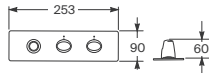

Armani / Casa - Island

La primera colección conjunta entre Armani / Casa y Roca