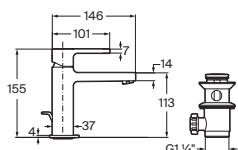

L20 Round N

Grifería para lavabo

Con aireador, desagüe automático y enlaces de alimentación flexibles

Cromado **A5A309HC00** € 131,00

Grifería para lavabo con cuerpo liso

Con aireador y enlaces de alimentación flexibles

Cromado **A5A329HC00** € 95,20

Negro mate **A5A329HNBO** € 124,00

Grifería para lavabo de caño Mezzo y cuerpo liso

Con aireador y enlaces de alimentación flexibles

Cromado **A5A3A9HC00** € 141,00

Negro mate **A5A3A9HNBO** € 183,00

Grifería para lavabo de caño alto y cuerpo liso

Con aireador y enlaces de alimentación flexibles

Cromado **A5A349HC00** € 216,00

Negro mate **A5A349HNBO** € 285,00

Grifería empotrable para lavabo

A completar con cuerpo empotrable universal

Cromado **A5A359HC00** € 204,00

Negro mate **A5A359HNBO** € 265,00

Cuerpo empotrable universal **A525233403** € 90,80