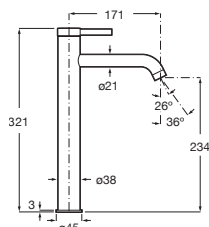

Grifería para lavabo con caño alto y cuerpo liso

Con aireador y enlaces de alimentación flexibles. Incluye desagüe click-clack

Cromado	A5A349EC00	€ 333,00
Acabados Everlux	A5A349E..0	€ 499,00
Acabados mate	A5A349E..0	€ 465,00