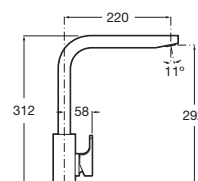

L90*

Grifería para cocina

Con caño recto, giratorio y enlaces de alimentación flexibles. Apertura en agua fría

Cromado **A5A8501C00** € 368,00