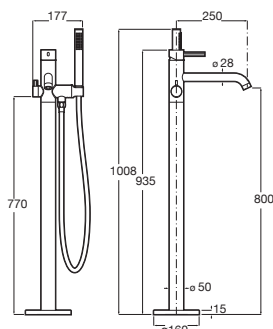

Grifería monomando de pie para baño-ducha

Con inversor automático, ducha de mano, flexible de 1,5m, soporte articulado y columnas verticales de alimentación. A completar con Box instalación

Cromado	A5A279EC00	€ 1.097,00
Acabados Everlux	A5A279E..0	€ 1.668,00
Acabados mate	A5A279E..0	€ 1.641,00
Box instalación para columna de pie	A525231803	€ 173,00