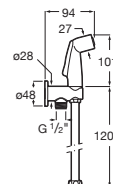

Be Fresh Go

Kit ducha para bidé 1 salida Auto-stop

Incluye ducha de mano, soporte de ducha con auto-stop, toma de agua y flexible metálico

Cromado **A5B9230C00** €74,50