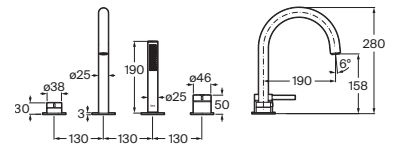

Grifería para bidé con cuerpo liso

Con regulador de chorro a rótula y enlaces de alimentación flexibles

Cromado	A5A629EC00	€ 159,00
Acabados Everlux	A5A629E..0	€ 241,00
Acabados mate	A5A629E..0	€ 227,00

Grifería monomando de repisa para baño-ducha

Con caño central, inversor, ducha de mano Stick y flexible de 1,60 m empotrable

Cromado	A5A989EC00	€ 560,00
Acabados Everlux	A5A989E..0	€ 839,00
Acabados mate	A5A989E..0	€ 781,00