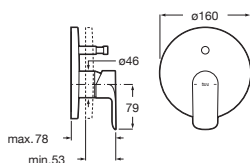

Grifería empotrable para baño-ducha
A completar con: RocaBox ref. A525869403

Cromado	A5A0B6EC00	€ 204,00
Acabados mate	A5A0B6E..0	€ 283,00