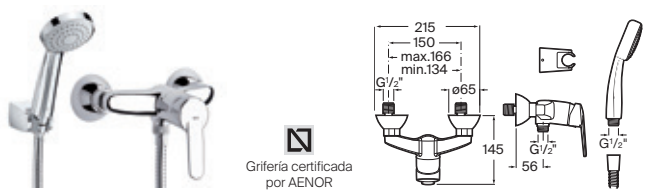

Grifería exterior para ducha
Con ducha de mano Natura, flexible de 1,50 m y soporte fijo

Cromado **A5A2025C02** € 89,30