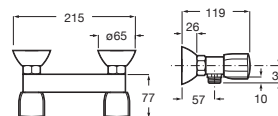

Grifería exterior para ducha

Cromado **A5A208EC00** € 116,00