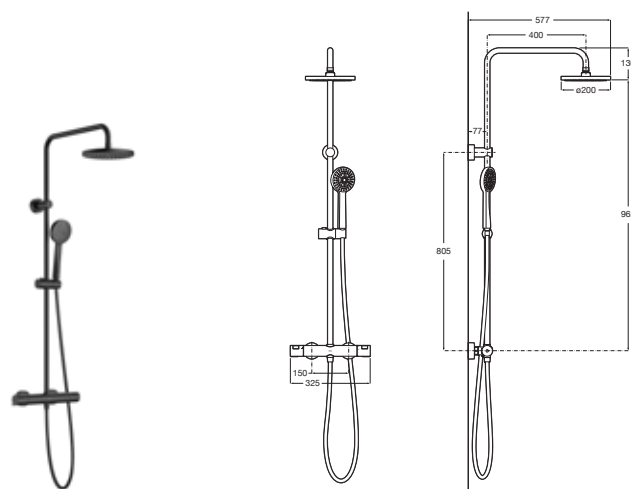

Victoria-T Plus

Columna termostática para ducha

Con altura regulable de 800 a 1175 mm y brazo de ducha orientable

Cromado **A5A2F18C00** €463,00

Victoria-T Basic

Columna termostática para ducha

Negro mate **A5A9F18NB0** €595,00