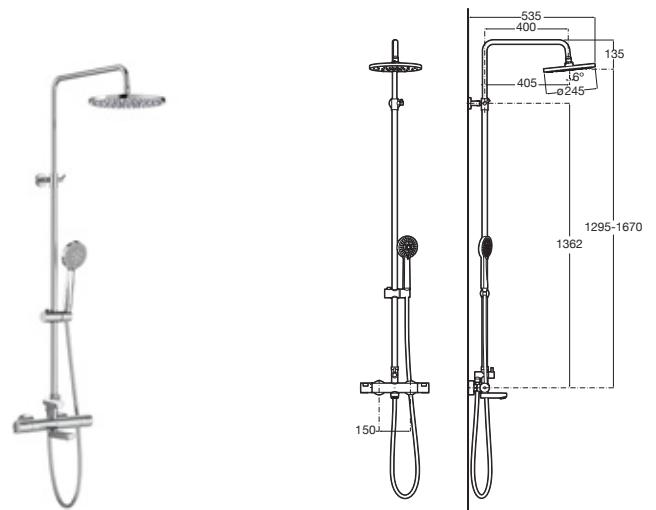

Columnas de ducha termostáticas

Even-T Square

Columna termostática para ducha

Con altura regulable de 800 a 1175 mm y brazo de ducha orientable

Cromado **A5A202EC00** € 661,00

Even-T Round

Columna termostática para ducha

Con altura regulable de 800 a 1175 mm y brazo de ducha orientable

Cromado **A5A9A2EC00** € 632,00

Even-T Round

Columna termostática para ducha

Acabados Everlux **A5A9A2E..2** € 949,00

Victoria-T Baño-ducha Plus