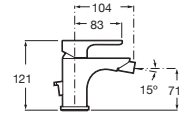

L20*

Grifería empotrable para lavabo

A completar con cuerpo empotrable universal

Cromado	A5A3L09C00	€ 204,00
Negro mate	A5A3L09NB0	€ 265,00
Cuerpo empotrable universal Cromado	A525220603	€ 93,10
Negro mate	A5252206NB	€ 121,00

Grifería para bidé

Con regulador de chorro a rótula, desagüe automático y enlaces de alimentación flexibles

Cromado	A5A6A09C00	€ 139,00

Grifería para bidé con enganche cadenilla

Con regulador de chorro a rótula y enlaces de alimentación flexibles

Cromado	A5A6B09C00	€ 106,00

Grifería para bidé con cuerpo liso

Con regulador de chorro a rótula y enlaces de alimentación flexibles

Negro mate	A5A6C09NB0	€ 139,00

Grifería certificada por AENOR

Grifería exterior para baño-ducha

Con inversor automático con retención, ducha de mano Stella 80/1, flexible de 1,70 m y soporte articulado

Cromado	A5A0109C02	€ 161,00

Grifería certificada por AENOR

Grifería exterior para ducha

Con ducha de mano Stella 80/1, flexible 1,50 m y soporte articulado

Cromado	A5A2009C02	€ 139,00