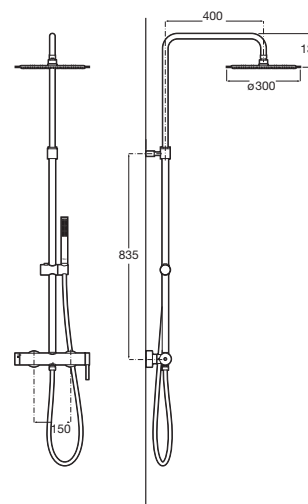

Columna para ducha monomando

Con altura regulable y brazo de ducha orientable

Cromado	A5A979EC00	€ 531,00
Acabados Everlux	A5A979E..0	€ 795,00
Acabados mate	A5A979E..0	€ 743,00

Medidas en mm. Toda factura tendrá el recargo del IVA / La presente tarifa anula las anteriores. Sustituir (.) de la referencia de producto por el código del acabado elegido: