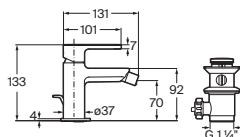

Grifería empotrable para lavabo

A completar con cuerpo empotrable universal

Cromado **A5A359HC00** € 204,00

Negro mate **A5A359HNBO** € 265,00

Cuerpo empotrable universal **A525233403** € 90,80

L20 Round

Grifería para bidé