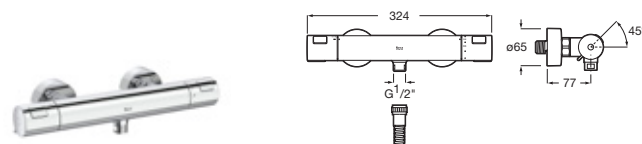

Grifería termostática exterior para ducha

Con desviador-regulador de caudal

Cromado	A5A2E18C00	€ 208,00
Acabados Everlux	A5A2E18..0	€ 315,00
Acabados mate	A5A2E18..0	€ 292,00