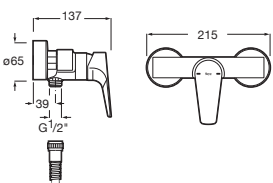

Grifería exterior para ducha

Cromado **A5A2190C00** € 179,00

Soporte / Jabonera **A5B4961TPO** € 24,00