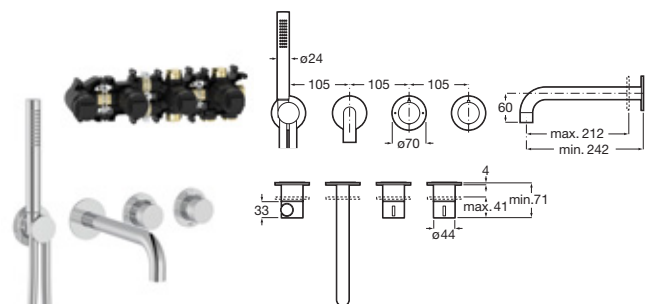

T-Multi

Cromado	A5A204AC00	€ 148,00
Acabados Everlux	A5A204A..0	€ 224,00
Negro mate	A5A204ANB0	€ 208,00
Cuerpo empotrable	A5E204AC00	€ 668,00

Cromado	A5A224AC00	€ 148,00
Acabados Everlux	A5A224A..0	€ 224,00
Negro mate	A5A224ANB0	€ 208,00
Cuerpo empotrable	A5E224AC00	€ 700,00

Grifería termostática empotrable 2 vías con ducha de mano, soporte con toma de agua y caño de bañera
A completar con cuerpo empotrable

Cromado	A5A244AC00	€ 497,00
Acabados Everlux	A5A244A..0	€ 744,00
Negro mate	A5A244ANB0	€ 695,00
Cuerpo empotrable	A5E244AC00	€ 883,00