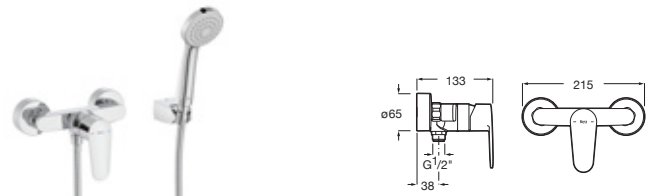

Grifería exterior para ducha

Con ducha de mano Natura, flexible de 1,50 m y soporte articulado

Cromado **A5A204FC00** € 89,30