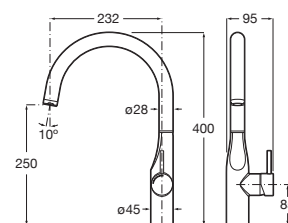

Glera

Grifería para cocina

Con caño curvo, giratorio, aireador y enlaces de alimentación flexibles. Apertura en agua fría

Cromado **A5A844DC00** € 207,00

Acabado acero inoxidable **A5A844DSMO** € 315,00