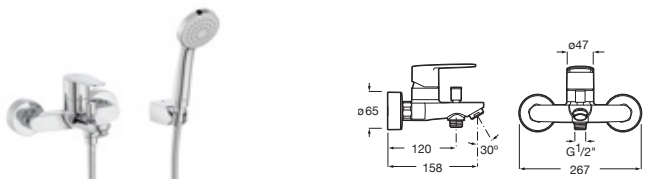

Con regulador de chorro a rótula y enlaces de alimentación flexibles

Cromado **A5A624FC00** € 71,30

Grifería exterior para baño-ducha

Con inversor automático con retención, ducha de mano Natura, flexible de 1,70 m y soporte articulado