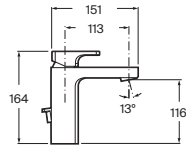

L90 *

Grifería para lavabo*

Con desagüe automático y enlaces de alimentación flexibles

Cromado **A5A3E01C00** € 340,00

Grifería para lavabo con cuerpo liso*

Con enlaces de alimentación flexibles. Incluye desagüe click-clack

Cromado **A5A3F01C00** € 333,00

Grifería para lavabo con maneta lateral*

Con desagüe automático y enlaces de alimentación flexibles

Cromado **A5A4001C00** € 455,00

Grifería para lavabo con caño alto*

Con desagüe automático y enlaces de alimentación flexibles

Cromado **A5A3G01C00** € 489,00

Grifería empotrable para lavabo*

No incluye desagüe. A completar con cuerpo empotrable universal

Cromado **A5A3L20C00** € 305,00

Cuerpo empotrable universal **A525220603** € 93,10

Grifería para bidé*

Con regulador de chorro a rótula, desagüe automático y enlaces de alimentación flexibles

Cromado **A5A6001C00** € 335,00