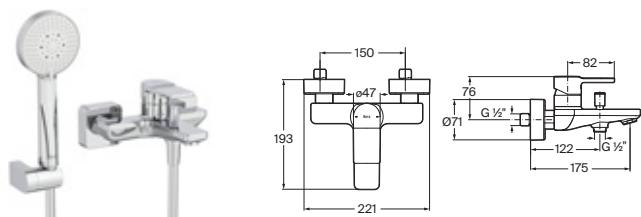

L20 Square N

Grifería exterior para baño-ducha

Con inversor automático, ducha de mano Stella 100/3F, flexible de 1,70 m y soporte articulado

Cromado	A5A012JC00	€ 201,00
Negro mate	A5A012JNB0	€ 263,00