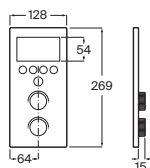

Smart Shower