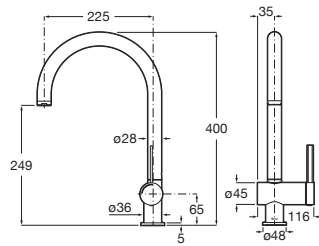

Ona

Grifería para cocina

Con caño curvo, giratorio, aireador y enlaces de alimentación flexibles. Apertura en agua fría

Cromado	A5A841FC00	€ 223,00
Acabado acero inoxidable	A5A841FSM0	€ 336,00
Negro mate	A5A841FNBO	€ 312,00