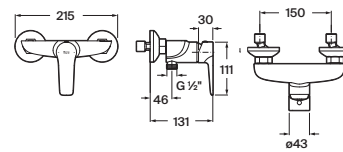

Grifería exterior para ducha

Con ducha de mano Natura 80/1, flexible PVC de 1,5 m y soporte articulado

Cromado	A5A208GC00	€ 105,00
Negro mate	A5A208GNB0	€ 135,00