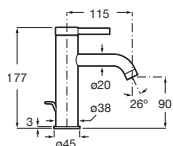

Ona

N Acabados Grafito cepillado, Cobre cepillado