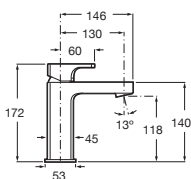

Grifería para lavabo con cuerpo liso*

Con enlaces de alimentación flexibles. Incluye desagüe click-clack

Cromado **A5A3B01C00** € 235,00