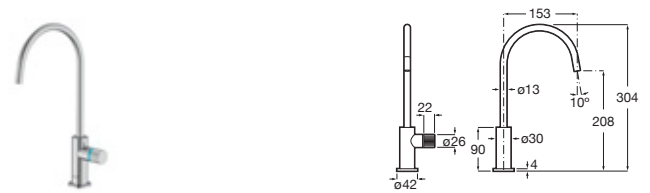

Roca Aquafy® 1 vía

Grifería con función filtro de agua de 1 vía
Incluye cartucho de filtración de 5 etapas

Cromado	A5A8A3GC00	€ 227,00

Filtro Roca Aquafy®

Cartucho de filtración de recambio
para sistema de filtración Roca de 5 etapas

Capacidad 1200 litros	A5A803GB00	€ 91,60