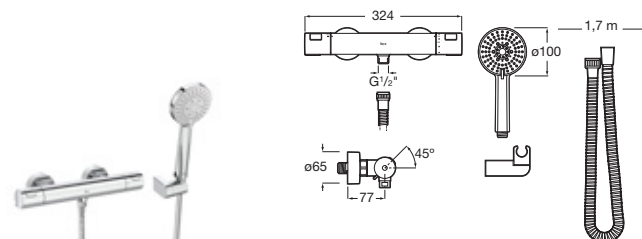

Pack T-500 y Set ducha Stella 100/3

Pack mezclador termostático exterior para ducha T-500 + set de ducha Stella 100/3

Cromado	A5D2E18C00	€ 263,00