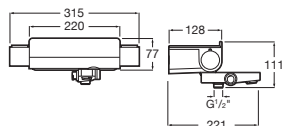

T-2000

Grifería termostática exterior con repisa para baño- ducha
Con inversor automático y caño de llenado de bañera retráctil

Cromado **A5A1288C00** € 508,00