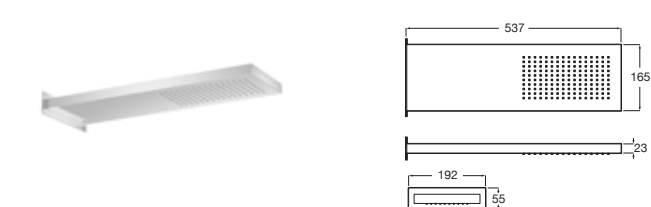

270 x 587	Cromado	A5B134AC00	€ 993,00
	Acabados Everlux	A5B134A..0	€ 1.492,00
	Negro mate	A5B134ANB0	€ 1.389,00

Raindream

Rociador de pared

Acero inoxidable. 2 funciones: Rain y Cascada

165 x 537	Cromado	A5B144AC00	€ 552,00
	Acabados Everlux	A5B144A..0	€ 828,00
	Negro mate	A5B144ANB0	€ 772,00