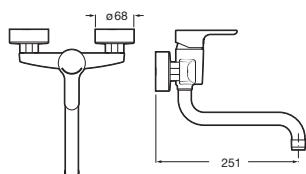

L20

Grifería exterior para cocina

Con caño inferior giratorio y aireador

Cromado	A5A7609C00	€ 127,00