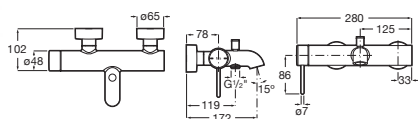

Grifería exterior para baño-ducha

Con inversor. Maneta Pin

Cromado	A5A023FC00	€ 248,00
Negro Titanio	A5A023FCN0	€ 348,00