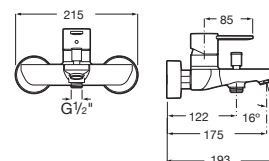

Grifería para bidé con cuerpo liso

Con regulador de chorro a rótula y enlaces de alimentación flexibles

Cromado	A5A625FC00	€ 148,00
Acabados Everlux	A5A625F.O	€ 223,00
Acabados mate	A5A625F.O	€ 207,00