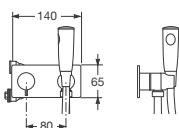

197 x 197	Chrome	A5B9276C00	€ 460,00
	Greige	A5B9276VC0	€ 760,00
	Nero	A5B9276VGO	€ 1.056,00
	Brushed steel	A5B9276VSO	€ 760,00

Ducha para higiene íntima