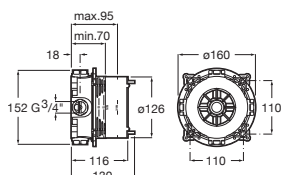

Cromado	A5A2B3FC00	€ 169,00
Negro Titanio	A5A2B3FCN0	€ 237,00

RocaBox Universal

Rocabox Universal	A525869403	€ 155,00
Kit prolongación interna (20 mm)	A525564303	€ 140,00
Kit florón Round de alargó (20 mm)	A525564600	€ 107,00
Kit florón Square de alargó (20 mm)	A525564700	€ 107,00