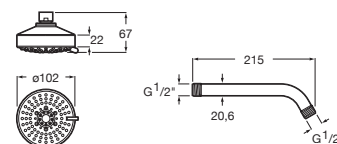

Stella

Rociador de pared Stella 100/1

1 función: Rain. A completar con brazo para rociador de pared A5B0750C00

Cromado	A5BH103C00	€ 31,90
Brazo para rociador de pared. Cromado	A5B0750C00	€ 33,30