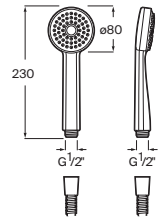

Stella 80/3

Ducha de mano Stella 80/3
3 funciones: Rain, Tonic, Pulse

Cromado **A5B1103C00** € 27,70

Stella 80/1

Ducha de mano Stella 80/1
1 función: Rain

Cromado **A5B9103C00** € 21,50