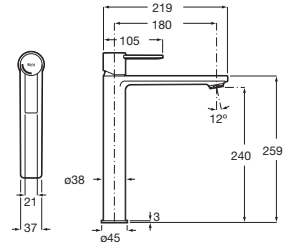

Grifería para lavabo con caño alto y cuerpo liso

Con aireador y enlaces de alimentación flexibles

Cromado **A5A345FC00** € 327,00

Acabados Everlux **A5A345F..0** € 489,00

Acabados mate **A5A345F..0** € 457,00