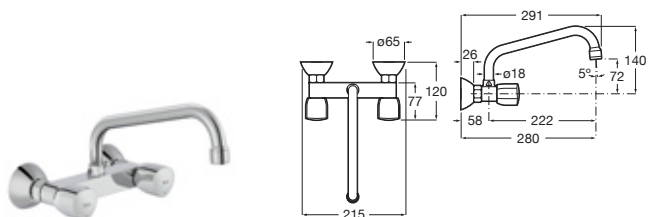

Con caño superior giratorio y aireador

Cromado **A5A764FC00** € 103,00

Carmen

Grifería para cocina

Con caño alto giratorio, aireador y enlaces de alimentación flexibles

Cromado **A5A844BC00** € 243,00

Griferías para cocina