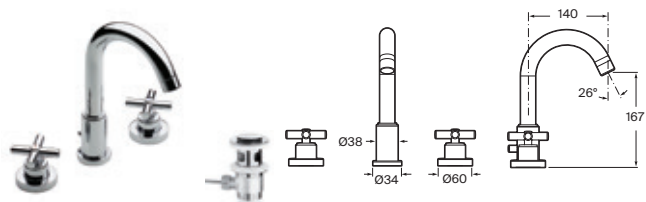

Loft

Grifería para lavabo

Con caño central giratorio, aireador, desagüe automático y enlaces de alimentación flexibles

Cromado **A5A4443C00** € 523,00

Grifería empotrable para lavabo

Con caño de 190 mm

Cromado **A5A4743C00** € 399,00