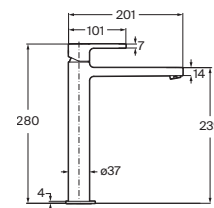

Grifería para lavabo de caño alto y cuerpo liso

Con aireador y enlaces de alimentación flexibles

Cromado **A5A349HC00** € 216,00

Negro mate **A5A349HNBO** € 285,00