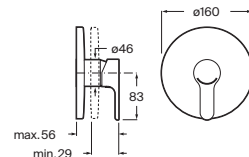

Grifería empotrable para ducha

Conjunto completo

Cromado **A5A2A09C00** € 159,00

Negro mate **A5A2A09NB0** € 204,00