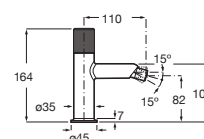

Grifería para bidé con cuerpo liso

Con regulador de chorro a rótula y enlances de alimentación flexibles. Maneta Stripes

Cromado	A5A6C3FC00	€ 169,00
Negro Titanio	A5A6C3FCN0	€ 236,00