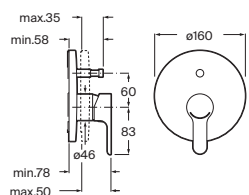

Grifería empotrable para baño-ducha

Conjunto completo

Cromado **A5A0A09C00** € 211,00

Negro mate **A5A0A09NB0** € 273,00