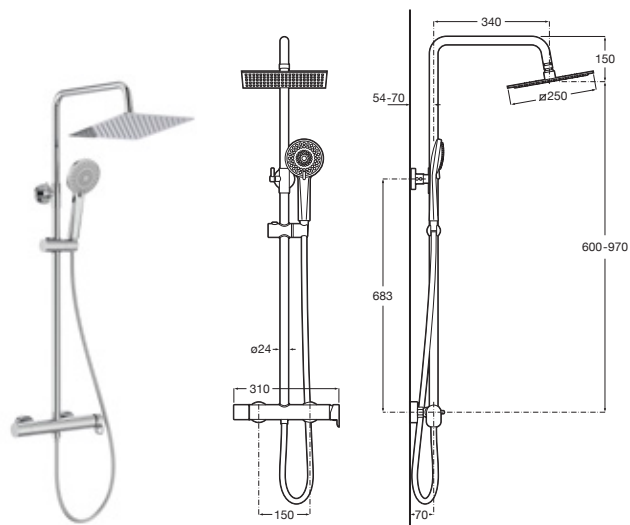

Con altura regulable de 875 a 1275 mm y brazo de ducha orientable

Cromado **A5A9790C00** € 489,00

Even-M Square

Columna para ducha monomando

Con altura regulable de 875 a 1275 mm y brazo de ducha orientable

Cromado **A5A9B90C00** € 499,00

L20

Columna para ducha monomando

Con altura regulable de 855 a 1230 mm

Cromado **A5A9709C00** € 432,00

Victoria-M Plus

Columna para ducha monomando

Con altura regulable de 855 a 1230 mm

Cromado **A5A9A4FC00** € 395,00

Columnas de ducha monomando

Vega Plus Square

Columna para ducha monomando
Con altura regulable

Cromado	A5A9C6EC00	€ 320,00
Negro mate	A5A9C6ENB0	€ 417,00

Vega Plus Round

Columna para ducha monomando
Con altura regulable