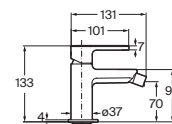

Grifería para bidé

Con regulador de chorro a rótula, desagüe automático y enlaces de alimentación flexibles

Cromado **A5A609HC00** € 139,00