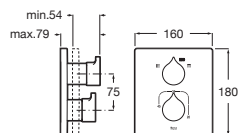

Grifería empotrable para baño o ducha

A completar con: RocaBox ref. A525869403

Cromado	A5A2B3AC00	€ 239,00
Acabados Everlux	A5A2B3A..0	€ 356,00

Grifería termostática empotrable para baño-ducha

A completar con: RocaBox ref. A525869403

Cromado	A5A0C3AC00	€ 548,00
Acabados Everlux	A5A0C3A..0	€ 819,00