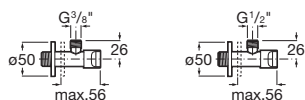

Sifón ahorra espacio para mueble

	AU0014100R	€ 46,30
--	-------------------	---------

Sifón ahorra espacio para mueble

	AV0069600R	€ 46,30
--	-------------------	---------

Llaves de corte y válvulas de regulación