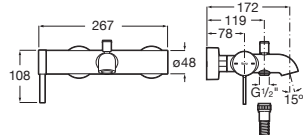

Ona

N Acabados Grafito cepillado, Cobre cepillado

Grifería empotrable para lavabo

Longitud de caño 230 mm. A completar con cuerpo empotrable

Cromado	A5A479EC00	€ 313,00
Acabados Everlux	A5A479E..0	€ 468,00
Acabados mate	A5A479E..0	€ 433,00
Cuerpo empotrable	A5E4601C00	€ 95,50

Grifería para bidé

Con regulador de chorro a rótula, desagüe automático y enlaces de alimentación flexibles

Cromado	A5A609EC00	€ 163,00
Acabados Everlux	A5A609E..0	€ 245,00
Acabados mate	A5A609E..0	€ 232,00

Grifería para bidé con cuerpo liso

Con regulador de chorro a rótula y enlaces de alimentación flexibles

Cromado	A5A629EC00	€ 159,00
Acabados Everlux	A5A629E..0	€ 241,00
Acabados mate	A5A629E..0	€ 227,00

Grifería monomando de repisa para baño-ducha

Con caño central, inversor, ducha de mano Stick y flexible de 1,60 m empotrable

Cromado	A5A989EC00	€ 560,00
Acabados Everlux	A5A989E..0	€ 839,00
Acabados mate	A5A989E..0	€ 781,00

Grifería exterior para baño-ducha

Con inversor automático

Cromado	A5A029EC00	€ 256,00
Acabados Everlux	A5A029E..0	€ 385,00
Acabados mate	A5A029E..0	€ 361,00

Grifería exterior para ducha

Cromado	A5A219EC00	€ 211,00
Acabados Everlux	A5A219E..0	€ 317,00
Acabados mate	A5A219E..0	€ 295,00

Medidas en mm. Toda factura tendrá el recargo del IVA / La presente tarifa anula las anteriores.

Sustituir (.) de la referencia de producto por el código del acabado elegido:

Acabados Everlux: CN Negro titanio, RG Oro rosado, VA Oro cepillado, SM Acabado acero inoxidable, GM Grafito cepillado, RM Cobre cepillado. **Acabados mate:** NB Negro mate, BO Blanco mate

N Novedad