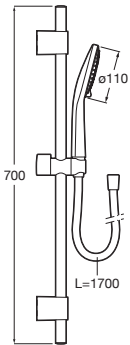

Sensum

Kit de ducha Sensum 110/3

Ducha de mano Sensum 110/3, barra deslizante de 700 y flexible anti-torsión de PVC de 1,70 m

Caudal 8L Cromado **A5BG409C00** €117,00