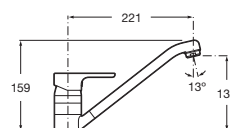

L20

Grifería para cocina

Con caño giratorio, aireador y enlaces de alimentación flexibles. Apertura en agua fría

Cromado	A5A8909C00	€ 151,00