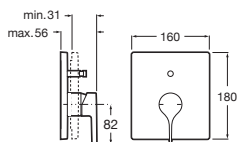

Insignia

Grifería empotrable para baño-ducha

A completar con: RocaBox ref. A525869403

Cromado	A5A0B3AC00	€ 248,00
Acabados Everlux	A5A0B3A..0	€ 376,00

Grifería empotrable para baño o ducha

A completar con: RocaBox ref. A525869403

Cromado	A5A2B3AC00	€ 239,00
Acabados Everlux	A5A2B3A..0	€ 356,00

Grifería termostática empotrable para baño-ducha

A completar con: RocaBox ref. A525869403

Cromado	A5A0C3AC00	€ 548,00
Acabados Everlux	A5A0C3A..0	€ 819,00

Grifería termostática empotrable para baño o ducha

A completar con: RocaBox ref. A525869403

Cromado	A5A2C3AC00	€ 519,00
Acabados Everlux	A5A2C3A..0	€ 779,00

RocaBox Universal

Rocabox Universal	A525869403	€ 155,00
Kit prolongación interna (20 mm)	A525564303	€ 140,00
Kit florón Round de alargó (20 mm)	A525564600	€ 107,00
Kit florón Square de alargó (20 mm)	A525564700	€ 107,00