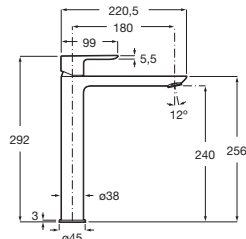

Grifería para lavabo de caño alto y cuerpo liso

Con aireador y enlaces de alimentación flexibles

Cromado **A5A346EC00** € 236,00

Acabados mate **A5A346E..0** € 328,00