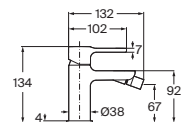

Grifería para bidé

Con regulador de chorro a rótula, desagüe automático y enlaces de alimentación flexibles

Cromado **A5A602JC00** € 151,00