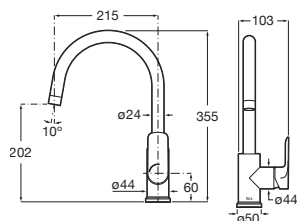

Griferías para cocina

Cala

Grifería para cocina

Con caño giratorio, aireador y enlaces de alimentación flexibles. Apertura en agua fría

Cromado	A5A846EC00	€ 175,00
Negro mate	A5A846ENB0	€ 263,00