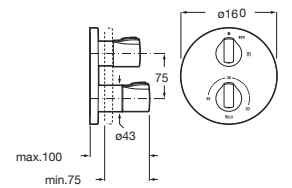

Grifería termostática empotrable para ducha
A completar con Roca Box ref. A525869403

Cromado	A5A2E09C00	€ 399,00
Acabados Everlux	A5A2E09..0	€ 599,00