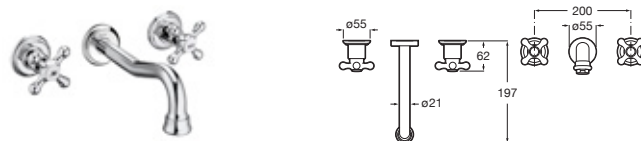

Cromado **A5A304BC00** € 209,00

Grifería para lavabo con cuerpo liso
Con aireador, desagüe click-clack y enlaces de alimentación flexibles

Cromado **A5A3A4BC00** € 183,00

Grifería para lavabo con caño alto y cuerpo liso
Con caño alto giratorio, aireador, desagüe click-clack y enlaces de alimentación flexibles

Cromado **A5A384BC00** € 231,00

Grifería empotrable para lavabo

Cromado **A5A474BC00** € 243,00

Grifería para lavabo con cuerpo liso
Con caño central giratorio, aireador, desagüe click-clack y enlaces de alimentación flexibles