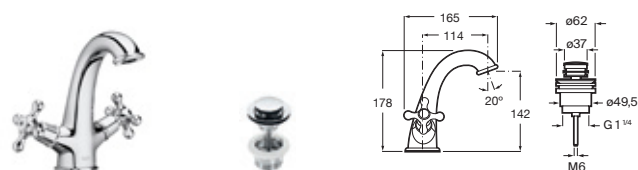

Cromado **A5A304BC00** € 209,00

Grifería para lavabo con cuerpo liso
Con aireador, desagüe click-clack y enlaces de alimentación flexibles

Cromado **A5A3A4BC00** € 183,00

Grifería para lavabo con caño alto y cuerpo liso
Con caño alto giratorio, aireador, desagüe click-clack y enlaces de alimentación flexibles