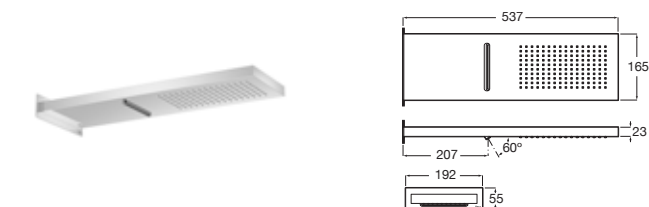

Raindream

Rociador de pared

Acero inoxidable. 2 funciones: Rain y Cascada

165 x 537	Cromado	A5B144AC00	€ 552,00
	Acabados Everlux	A5B144A..0	€ 828,00
	Negro mate	A5B144ANB0	€ 772,00