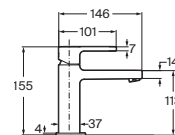

Grifería para lavabo

Con aireador, desagüe automático y enlaces de alimentación flexibles

Cromado **A5A309HC00** € 131,00