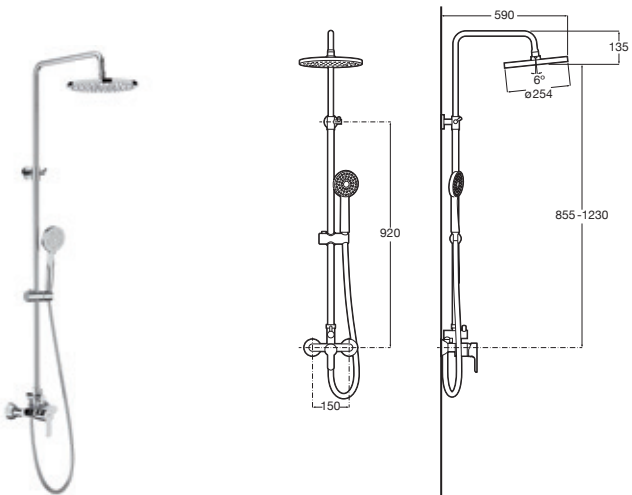

L20

Columna para ducha monomando

Con altura regulable de 855 a 1230 mm

Cromado **A5A9709C00** € 432,00