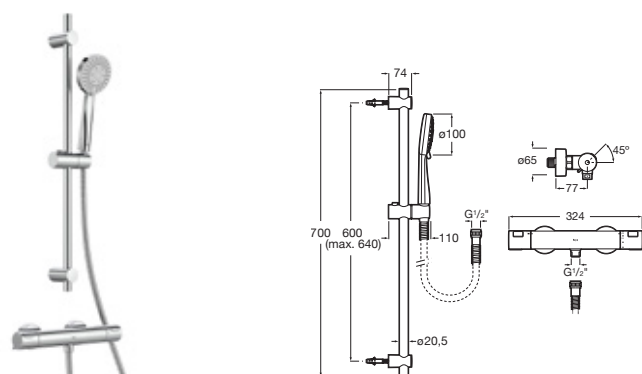

Pack T-500 y Kit ducha Stella 100/3

Pack mezclador termostático exterior para ducha T-500 + kit de ducha Stella 100/3

Cromado	A5D2F18C00	€ 304,00