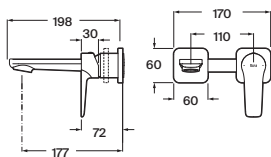

Grifería empotrable para lavabo

Incluye cuerpo empotrable completo

Cromado	A5A358GC00	€ 233,00
Negro mate	A5A358GNB0	€ 304,00