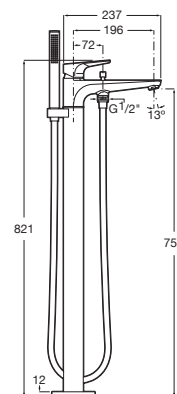

Grifería monomando de pie para baño-ducha

Con inversor automático, ducha de mano, flexible de 1,7 m, soporte articulado y columnas verticales de alimentación. Incluye cuerpo empotrado para instalación

Cromado **A5A2790C00** € 1.181,00