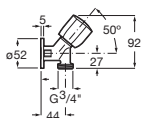

Brava

Grifería exterior para baño-ducha
Con inversor automático con retención

Cromado **A5A018EC00** € 125,00

Grifería exterior para ducha

Cromado **A5A208EC00** € 116,00

Llave de paso
Para lavadero o lavavajillas 1/2" x 3/4"