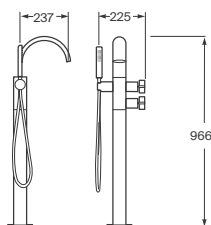

Armani / Casa - Baia

La segunda colección conjunta entre Armani / Casa y Roca

Grifería exterior de pie para bañera termostática

Con ducha de mano y flexible de 1,5 m

Chrome	A5A2776C00	€ 3.428,00
Greige	A5A2776VCO	€ 3.770,00
Brushed steel	A5A2776VSO	€ 3.770,00