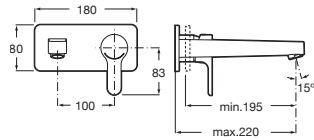

L20*

Grifería empotrable para lavabo

A completar con cuerpo empotrable universal

Cromado	A5A3L09C00	€ 204,00
Negro mate	A5A3L09NB0	€ 265,00
Cuerpo empotrable universal Cromado	A525220603	€ 93,10
Negro mate	A5252206NB	€ 121,00