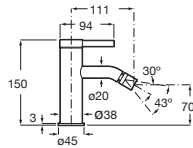

Ona

N Acabados Grafito cepillado, Cobre cepillado

Grifería empotrable para lavabo

Longitud de caño 230 mm. A completar con cuerpo empotrable

Cromado	A5A479EC00	€ 313,00
Acabados Everlux	A5A479E..0	€ 468,00
Acabados mate	A5A479E..0	€ 433,00
Cuerpo empotrable	A5E4601C00	€ 95,50

Grifería para bidé

Con regulador de chorro a rótula, desagüe automático y enlaces de alimentación flexibles

Cromado	A5A609EC00	€ 163,00
Acabados Everlux	A5A609E..0	€ 245,00
Acabados mate	A5A609E..0	€ 232,00

Grifería para bidé con cuerpo liso

Con regulador de chorro a rótula y enlaces de alimentación flexibles

Cromado	A5A629EC00	€ 159,00
Acabados Everlux	A5A629E..0	€ 241,00
Acabados mate	A5A629E..0	€ 227,00

Grifería monomando de repisa para baño-ducha

Con caño central, inversor, ducha de mano Stick y flexible de 1,60 m empotrable

Cromado	A5A989EC00	€ 560,00
Acabados Everlux	A5A989E..0	€ 839,00
Acabados mate	A5A989E..0	€ 781,00

Grifería exterior para baño-ducha

Con inversor automático

Cromado	A5A029EC00	€ 256,00
Acabados Everlux	A5A029E..0	€ 385,00
Acabados mate	A5A029E..0	€ 361,00

Grifería exterior para ducha

Cromado	A5A219EC00	€ 211,00
Acabados Everlux	A5A219E..0	€ 317,00
Acabados mate	A5A219E..0	€ 295,00

Medidas en mm. Toda factura tendrá el recargo del IVA / La presente tarifa anula las anteriores.

Sustituir (.) de la referencia de producto por el código del acabado elegido:

Acabados Everlux: CN Negro titanio, RG Oro rosado, VA Oro cepillado, SM Acabado acero inoxidable, GM Grafito cepillado, RM Cobre cepillado. **Acabados mate:** NB Negro mate, BO Blanco mate

N Novedad