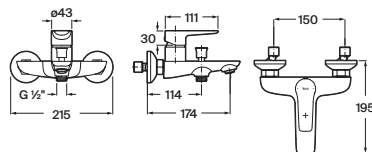

Con regulador de chorro a rótula y enlaces de alimentación flexibles

Cromado	A5A628GC00	€ 80,70
Negro mate	A5A628GNB0	€ 103,00

Grifería exterior para baño-ducha

Con inversor automático con retención, ducha de mano Natura 80/1, flexible PVC de 1,7 m y soporte articulado