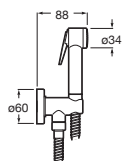

Acabados mate	A5B5250..0	€ 73,90
---------------	-------------------	---------

Aqua

Toma de agua - soporte cuadrado
De 1/2"

Cromado	A5B0850C00	€ 54,90
---------	-------------------	---------

Conjuntos de ducha para bidé