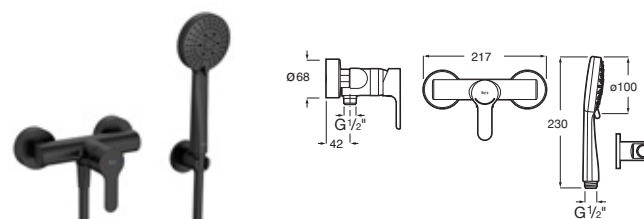

Grifería exterior para ducha

Con ducha de mano Stella 100/3F, flexible 1,75m PVC satinado y soporte fijo

Negro mate **A5A2009NB4** € 183,00

Grifería empotrable para baño-ducha

Conjunto completo

Cromado **A5A0A09C00** € 211,00

Negro mate **A5A0A09NB0** € 273,00

Grifería empotrable para ducha

Conjunto completo

Cromado **A5A2A09C00** € 159,00

Negro mate **A5A2A09NB0** € 204,00