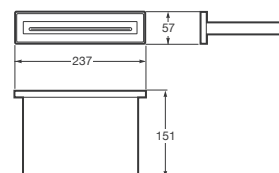

237 x 151 x 57	Chrome	A5A1876C00	€ 924,00
	Greige	A5A1876VC0	€ 1.044,00
	Nero	A5A1876VGO	€ 1.290,00
	Brushed steel	A5A1876VSO	€ 1.044,00

con flexible de 1,8 m para instalar dentro del armario empotrado correspondiente (Ref. A8164830...). Se vende por separado

Chrome	A5A6776C00	€ 616,00
Greige	A5A6776VC0	€ 682,00
Nero	A5A6776VGO	€ 682,00
Brushed steel	A5A6776VSO	€ 682,00

con flexible de 1,4 m, para instalar dentro del armario empotrado correspondiente (Ref. A8164830...). Se vende por separado

Chrome	A5B9076C02	€ 682,00
Greige	A5B9076VC2	€ 742,00
Nero	A5B9076VG2	€ 742,00
Brushed steel	A5B9076VS2	€ 742,00