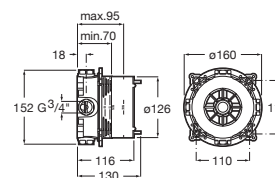

Grifería empotrable para baño o ducha

A completar con: RocaBox ref. A525869403

Cromado	A5A2B5FC00	€ 167,00
Acabados Everlux	A5A2B5F.O	€ 249,00
Acabados mate	A5A2B5F.O	€ 233,00