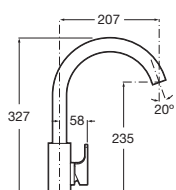

Griferías para cocina

L90*

Grifería para cocina

Con caño curvo, giratorio y enlaces de alimentación flexibles. Apertura en agua fría

Cromado **A5A8301C00** € 340,00