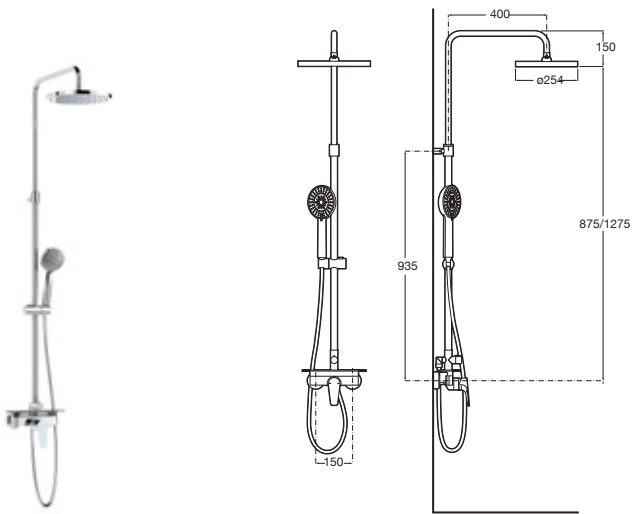

Columnas de ducha monomando

Even-M Round

Columna para ducha monomando

Con altura regulable de 875 a 1275 mm y brazo de ducha orientable

Cromado **A5A9790C00** € 489,00