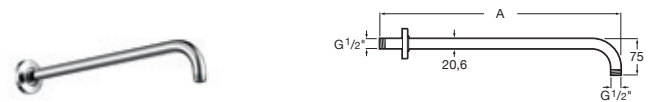

Rociadores

Rainsense

Rociador circular con frontal de silicona
ABS

Ø230	Cromado	A5B1803C00	€ 77,20
	Acabados Everlux	A5B1803..0	€ 116,00
	Acabados mate	A5B1803..0	€ 108,00

Rainsense

Rociador clásico circular
ABS

Ø200		A5B3350C00	€ 88,50

Rainsense

Rociador circular

Ø200	Metal Cromado	A5B2950C00	€ 175,00
	ABS Cromado	A5B2150C00	€ 69,60
Ø250	ABS Cromado	A5B2250C00	€ 120,00
	ABS Acabados mate	A5B2250..0	€ 168,00

Rainsense

Rociador cuadrado / rectangular
ABS

360 x 240		A5B3050C00	€ 187,00
200 x 200		A5B2350C00	€ 89,50

Brazo para rociador de pared

L500	Cromado	A5B0350C00	€ 99,70
L400	Cromado	A5B0250C00	€ 83,20
	Acabados Everlux	A5B0250..0	€ 126,00
	Acabados mate	A5B0250..0	€ 116,00
L300	Cromado	A5B0150C00	€ 68,50

Brazo para rociador de techo

L300	Cromado	A5B0650C00	€ 83,20
L200	Cromado	A5B0550C00	€ 68,50
	Acabados Everlux	A5B0550..0	€ 126,00
	Negro mate	A5B0550NB0	€ 116,00
L100	Cromado	A5B0450C00	€ 53,20

Medidas en mm. Toda factura tendrá el recargo del IVA / La presente tarifa anula las anteriores
Sustituir (..) de la referencia de producto por el código de acabado elegido:
Acabados Everlux: CN Negro titanio, RG Oro rosado, NM Negro titanio cepillado, VA Oro cepillado,
SM Acabado acero inoxidable cepillado, GM Grafito cepillado, RM Cobre cepillado.
Acabados mate: NB Negro mate, BO Blanco mate