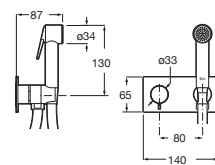

Be Fresh

Kit mezclador de empotrar para bidé

Incluye ducha de mano, soporte-toma de agua con monomando progresivo y flexible metálico

Cromado **A5B9361C00** € 392,00