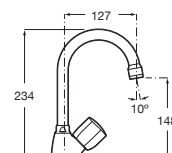

Grifo de repisa para lavabo
Con aireador, caño giratorio y enlaces de alimentación flexibles

Cromado	A5A518EC00	€ 66,80