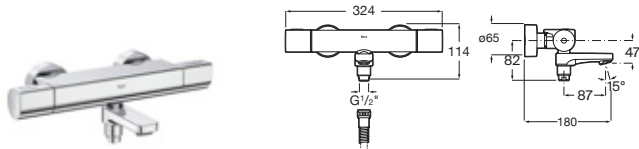

T-1000 Round

Grifería termostática exterior para baño-ducha
Con inversor automático

Cromado	A5A1E2EC00	€ 347,00
Acabados Everlux	A5A1E2E..0	€ 515,00