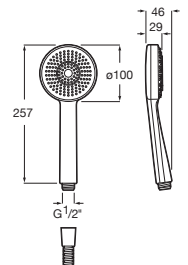

Stella 100/1

Ducha de mano Stella 100/1
1 función: Rain

Caudal 8L	Cromado	A5B3113C00	€ 25,10
Caudal 6L	Cromado	A5BCB13C00	€ 26,70