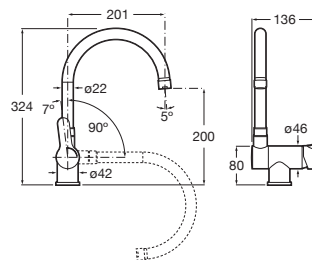

L20

Grifería para cocina con caño abatible

Con caño abatible giratorio, aireador y enlaces de alimentación flexibles. Apertura en agua fría

Cromado	A5A8209C00	€ 307,00