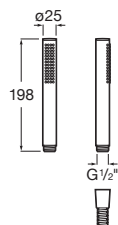

Duchas de mano

Stella 80/3

Ducha de mano Stella 80/3
3 funciones: Rain, Tonic, Pulse

Cromado **A5B1103C00** € 27,70

Stella 80/1

Ducha de mano Stella 80/1
1 función: Rain

Cromado **A5B9103C00** € 21,50

Loft

Ducha de mano Loft
Con función: Rain

Cromado **A505319400** € 36,80

Natura

Ducha de mano Natura
Con 1 función: Rain

Cromado **AG0082700R** € 21,80

Stella Stick Round

Ducha de mano Stella Stick Round
Con una función: Rain

Cromado **A5B9B61C00** € 58,30

Acabados Everlux **A5B9B61..O** € 87,70

Acabados mate **A5B9B61..O** € 82,40

Stella Stick Square

Ducha de mano Stella Stick Square
Con una función: Rain

Cromado **A5B9L61C00** € 58,30