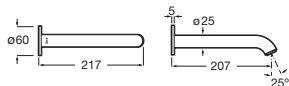

Insignia

Caño bañera de pared

Cromado	A5A0703C00	€ 183,00
Acabados Everlux	A5A0703..0	€ 280,00