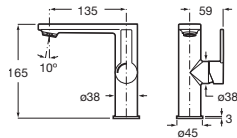

Grifería para lavabo con cuerpo liso

Con aireador y enlaces de alimentación flexibles

Cromado **A5A325FC00** € 132,00

Acabados Everlux **A5A325F..0** € 197,00

Acabados mate **A5A325F..0** € 185,00