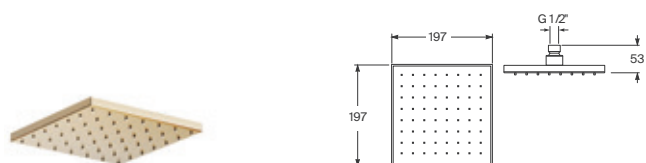

Armani / Casa - Island

La primera colección conjunta entre Armani / Casa y Roca

Rociador de techo
con sistema anti cal, Easy Clean

197 x 197	Chrome	A5B9276C00	€ 460,00
	Greige	A5B9276VC0	€ 760,00
	Nero	A5B9276VGO	€ 1.056,00
	Brushed steel	A5B9276VSO	€ 760,00

Con mezclador progresivo empotrado y flexible de 800 mm.
A completar con elemento empotrado de instalación

Chrome	A525882400	€ 282,00
Greige	A5258824VC	€ 400,00
Nero	A5258824VG	€ 466,00
Brushed steel	A5258824VS	€ 400,00
Elemento empotrado de instalación	Chrome	A525163600 € 282,00
	Greige	A5251636VC € 336,00
	Nero	A5251636VG € 382,00
	Brushed steel	A5251636VS € 336,00