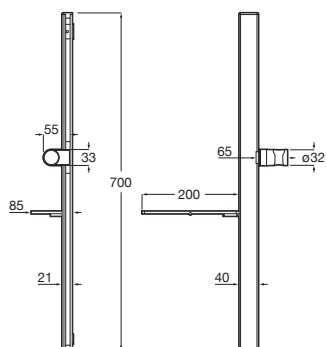

Puzzle

Jet orientable de pared Round

1 función

Ø130	Cromado	A5B3878C00	€ 113,00
------	---------	-------------------	----------

Complementos de ducha

Barras deslizantes

Deck

Barra deslizante