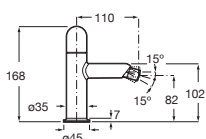

Grifería para bidé con cuerpo liso

Con regulador de chorro a rótula y enlances de alimentación flexibles. Maneta Dome

Cromado	A5A6X3FC00	€ 169,00
Negro Titanio	A5A6X3FCN0	€ 236,00