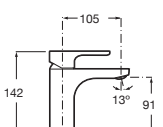

Grifería para lavabo con enganche para cadenilla

Con aireador y enlaces de alimentación flexibles

Cromado **A5A3J09C00** € 101,00