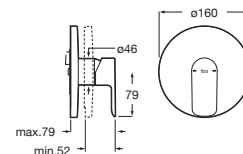

Cuerpo empotrable universal Cromado **A525220603** € 93,10

Acabados mate **A5252206..** € 121,00

Cala

Grifería certificada
por AENOR

Grifería empotrable para baño-ducha
Conjunto completo

Cromado	A5A066EC00	€ 172,00
Acabados mate	A5A066E..0	€ 240,00