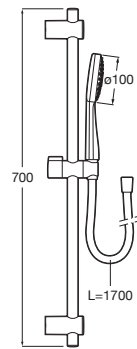

Stella

Kit de ducha Stella 100/1

Ducha de mano Stella de 1 función con barra deslizante de 700 y flexible anti-torsión de PVC de 1,70 m

Caudal 8 L	Cromado	A5B3413C00	€ 78,50
Caudal 6 L	Cromado	A5BC413C00	€ 83,20